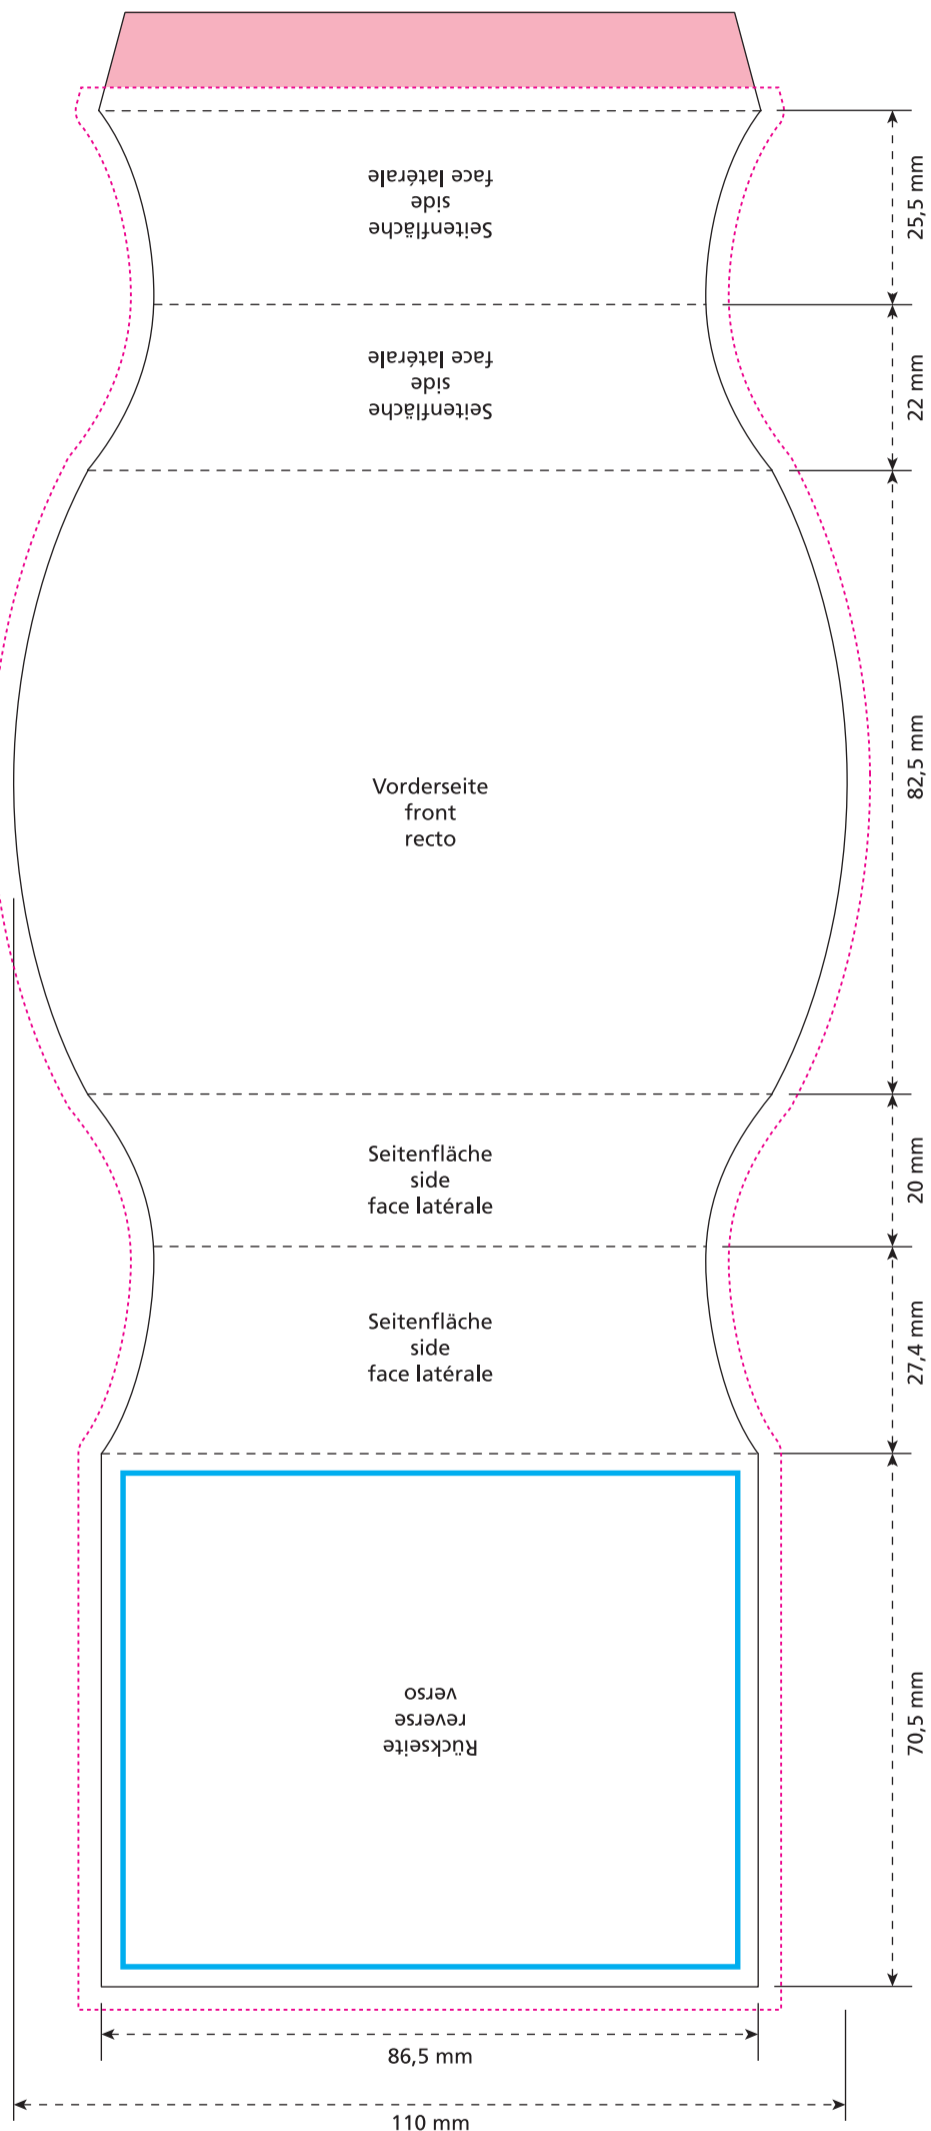

Artikel Nr. · Article No. : 110109288

Banderole

Eier-Box · Egg Box · Boîte au carré d'œufs

- Bedruckbare Fläche
printing surface
surface d'impression
- Siegelnaht bedingt bedruckbar
sealing surface can be printed on under some circumstances
surface de fermeture peut être imprimée sous certaines conditions
- Siegelnaht nicht bedruckbar
sealing surface can't be printed on
surface de fermeture ne peut pas être imprimée
- Fläche wird durch die Siegelnaht verdeckt
surface is covered by the sealing seam
surface est couverte par un thermoscellage
- Pflichttexte
mandatory text
textes obligatoires
- Fläche nicht bedruckbar
surface can't be printed on
surface ne peut pas être imprimée
- Beschnitt
bleed
découpe