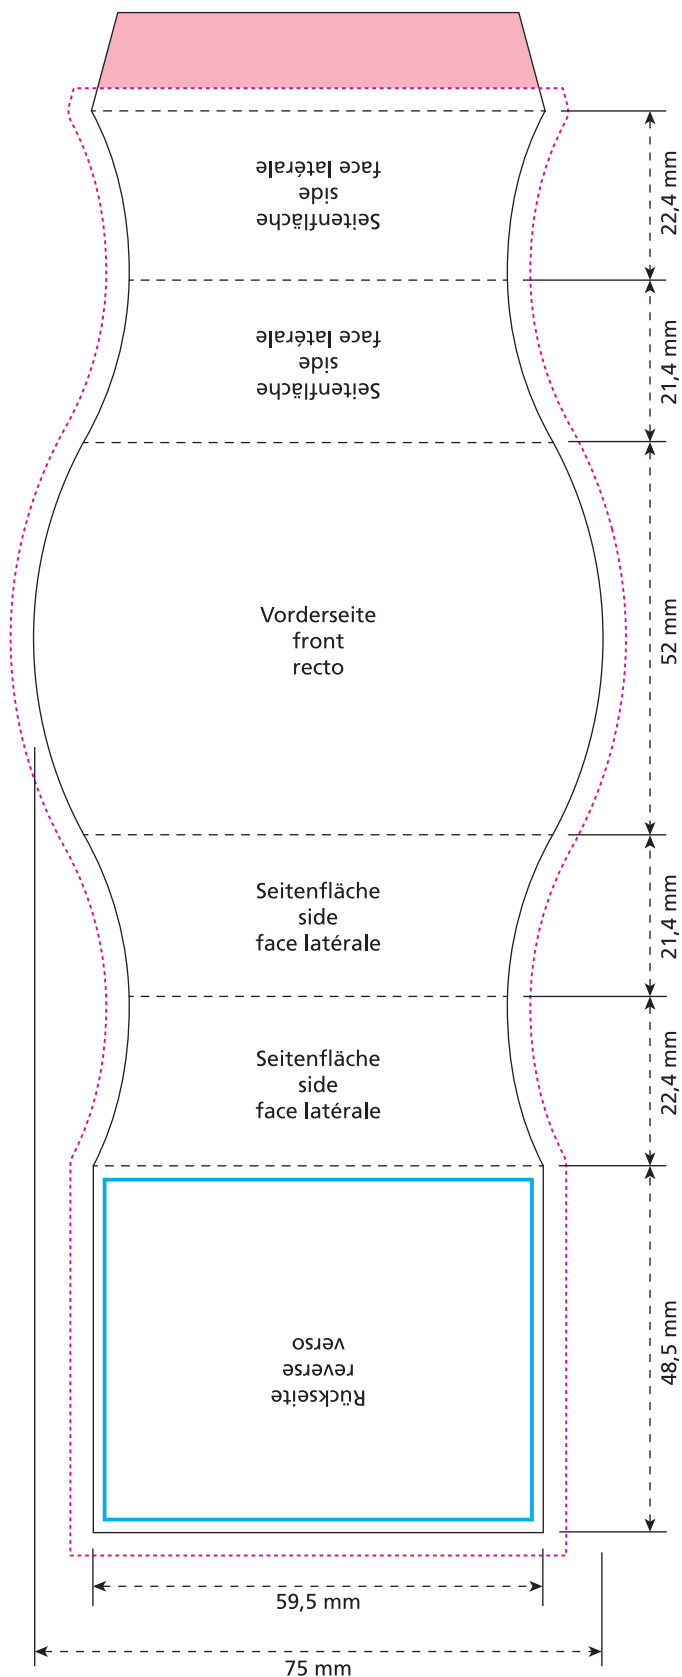

Artikel Nr. · Article No. : 110109282

Banderole

Eier-Box · Egg Box · Boîte au carré d'œufs

- Bedruckbare Fläche
printing surface
surface d'impression
- Siegelnaht bedingt bedruckbar
sealing surface can be printed on under some circumstances
surface de fermeture peut être imprimée sous certaines conditions
- Siegelnaht nicht bedruckbar
sealing surface can't be printed on
surface de fermeture ne peut pas être imprimée
- Fläche wird durch die Siegelnaht verdeckt
surface is covered by the sealing seam
surface est couverte par un thermoscclage
- Pflichttexte
mandatory text
textes obligatoires
- Fläche nicht bedruckbar
surface can't be printed on
surface ne peut pas être imprimée
- Beschnitt
bleed
découpe

Bitte Informationsblatt zur Erstellung Ihrer Druckdaten beachten.
Please take note of the information sheet for the creation of your printing data.
Merci de tenir compte de la fiche d'information pour établir vos données d'impression.