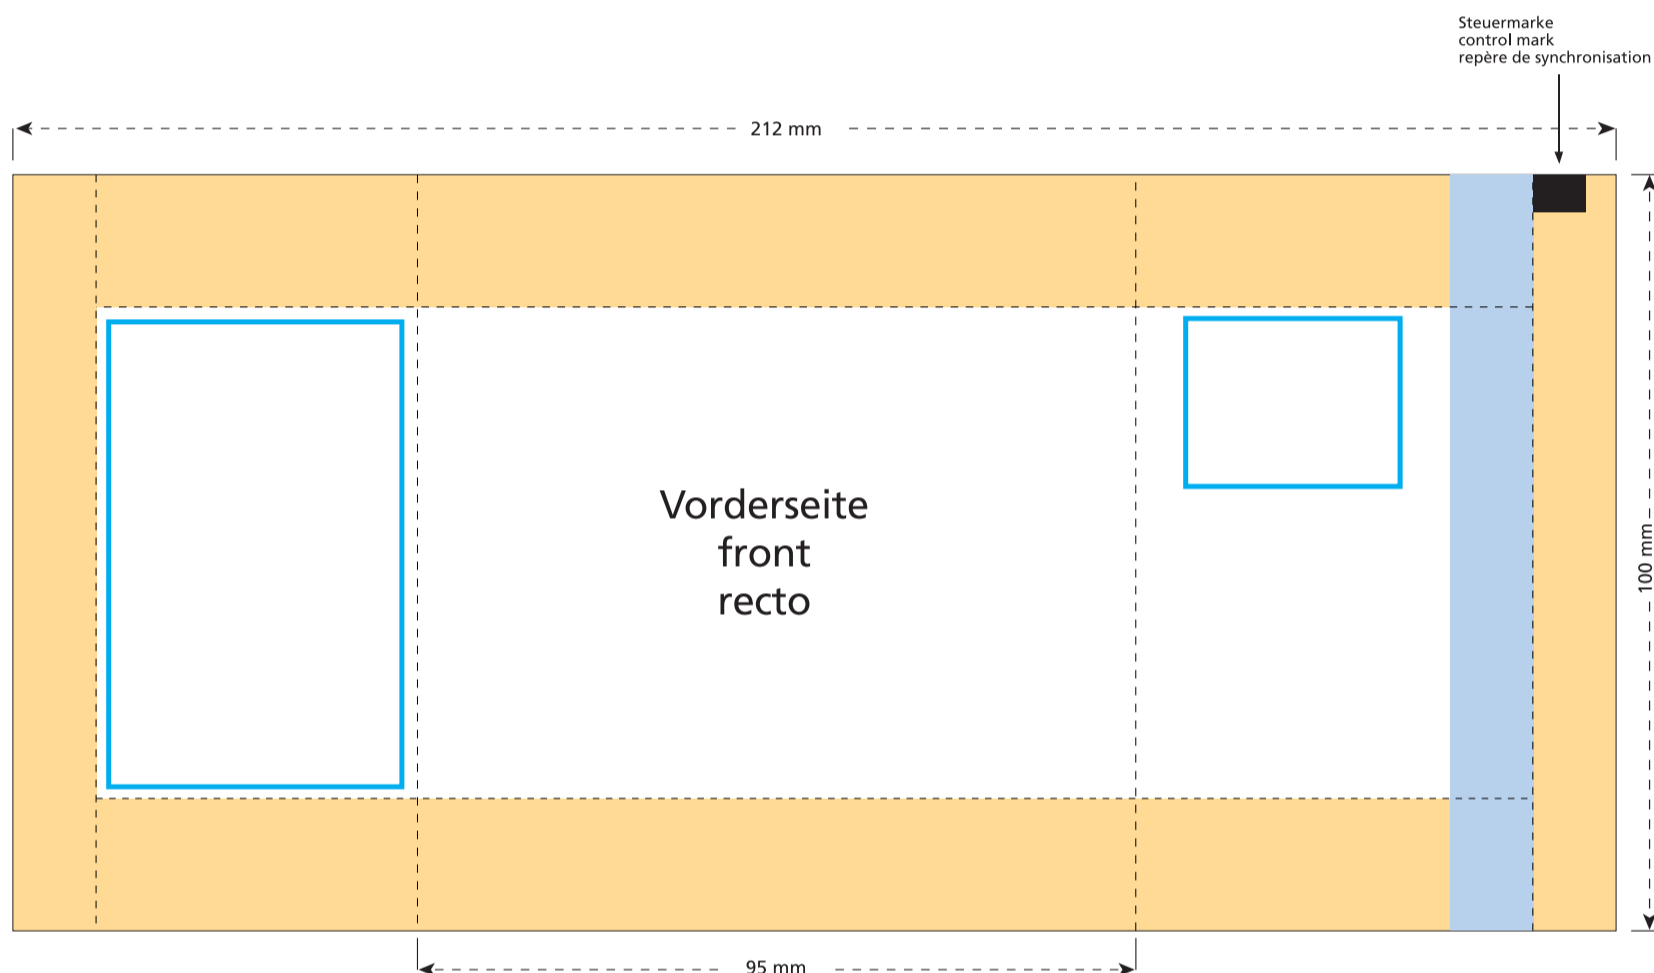

Standskizze · Stand drawing · Croquis avec repères

Artikel Nr. · Article No. : 110109275

Tüte · bag · sachet
95 x 100 mm

- Bedruckbare Fläche · printing surface · surface d'impression
- Siegelnaht bedingt bedruckbar · sealing surface can be printed on under some circumstances · surface de fermeture peut être imprimée sous certaines conditions
- Siegelnaht nicht bedruckbar · sealing surface can't be printed on · surface de fermeture ne peut pas être imprimée
- Fläche wird durch die Siegelnaht verdeckt · surface is covered by the sealing seam · surface est couverte par un thermoscellage
- Pflichttexte · mandatory text · textes obligatoires
- Fläche nicht bedruckbar · surface can't be printed on · surface ne peut pas être imprimée
- Beschnitt · bleed · découpe