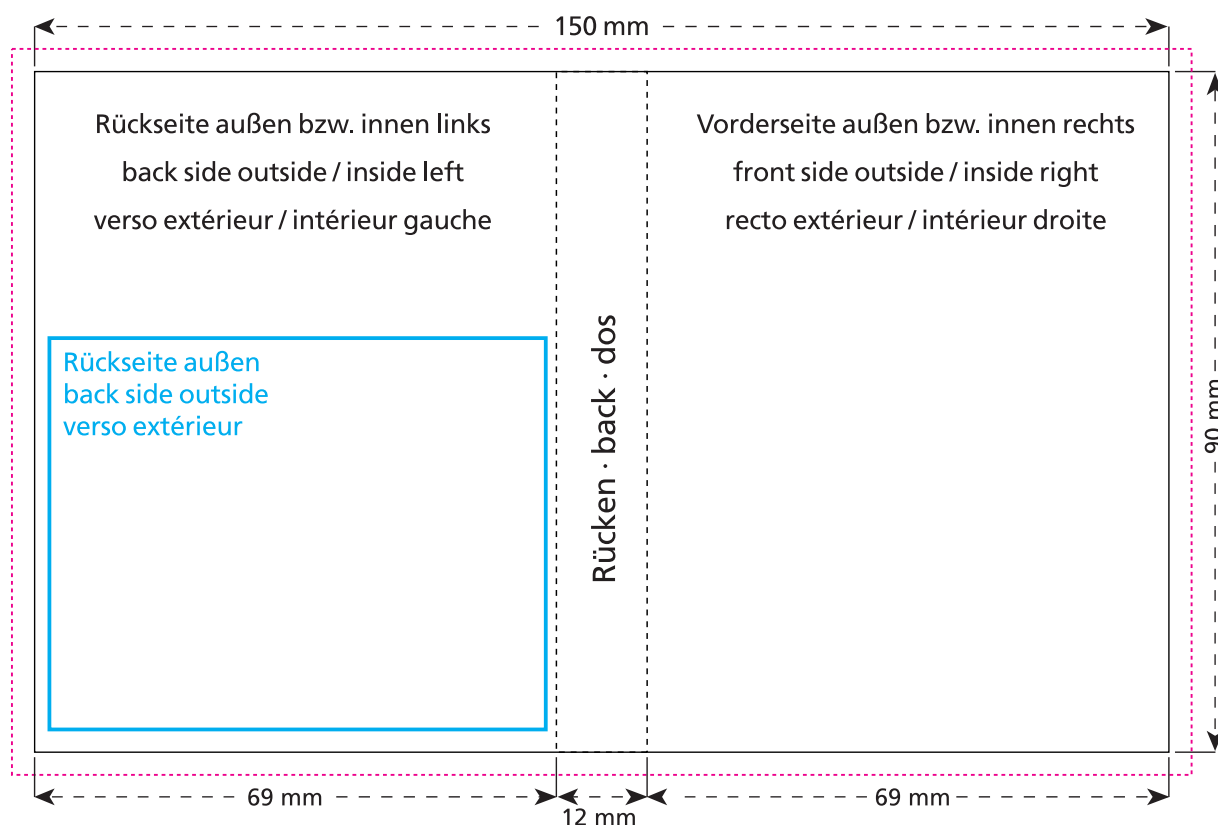

Standskizze · Stand drawing · Croquis avec repères

Artikel Nr. · Article No. : 110108663

Süßes Briefchen · Sweet wrap · Carte à croquer 69 x 90 x 12 mm

-  Bedruckbare Fläche · printing surface · surface d'impression
-  Siegelnaht bedingt bedruckbar · sealing surface can be printed on under some circumstances · surface de fermeture peut être imprimée sous certaines conditions
-  Siegelnaht nicht bedruckbar · sealing surface can't be printed on · surface de fermeture ne peut pas être imprimée
-  Fläche wird durch die Siegelnaht verdeckt · surface is covered by the sealing seam · surface est couverte par un thermoscellage
-  Pflichttexte · mandatory text · textes obligatoires
-  Fläche nicht bedruckbar · surface can't be printed on · surface ne peut pas être imprimée
-  Beschnitt · bleed · découpe