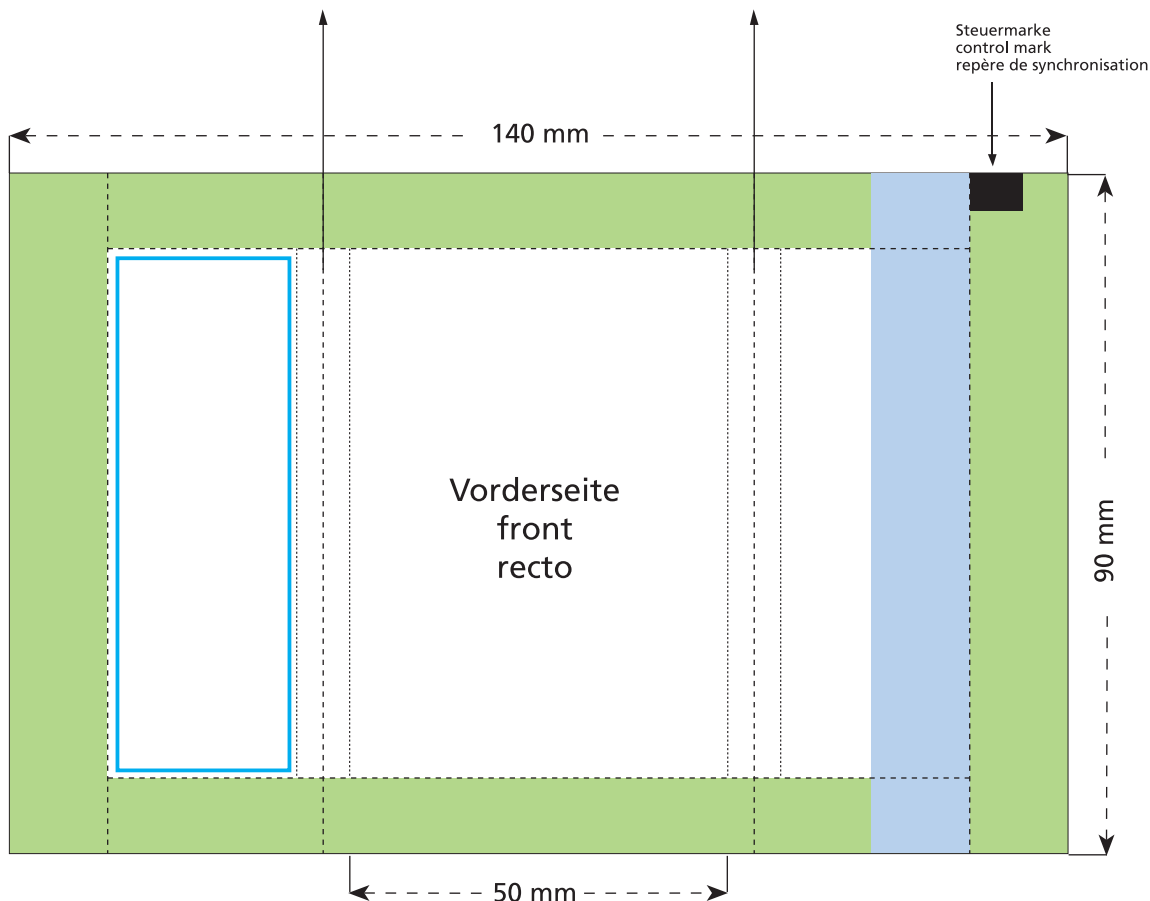

Artikel Nr. · Article No. : 110108514

Tüte · bag · sachet 50 x 90 mm

Je nach Volumen des Inhaltes werden diese beiden Flächen auf die Seite und die Rückseite verlaufen.
Due to the volume of the content those two areas will be shown on the side and the back.
A cause de l'épaisseur du contenu les éléments de ces deux côtés seront figurées sur le côté et le verso.

- Bedruckbare Fläche · printing surface · surface d'impression
- Siegelnaht bedingt bedruckbar · sealing surface can be printed on under some circumstances · surface de fermeture peut être imprimée sous certaines conditions
- Siegelnaht nicht bedruckbar · sealing surface can't be printed on · surface de fermeture ne peut pas être imprimée
- Fläche wird durch die Siegelnaht verdeckt · surface is covered by the sealing seam · surface est couverte par un thermoscellage
- Pflichttexte · mandatory text · textes obligatoires
- Fläche nicht bedruckbar · surface can't be printed on · surface ne peut pas être imprimée
- Beschnitt · bleed · découpe