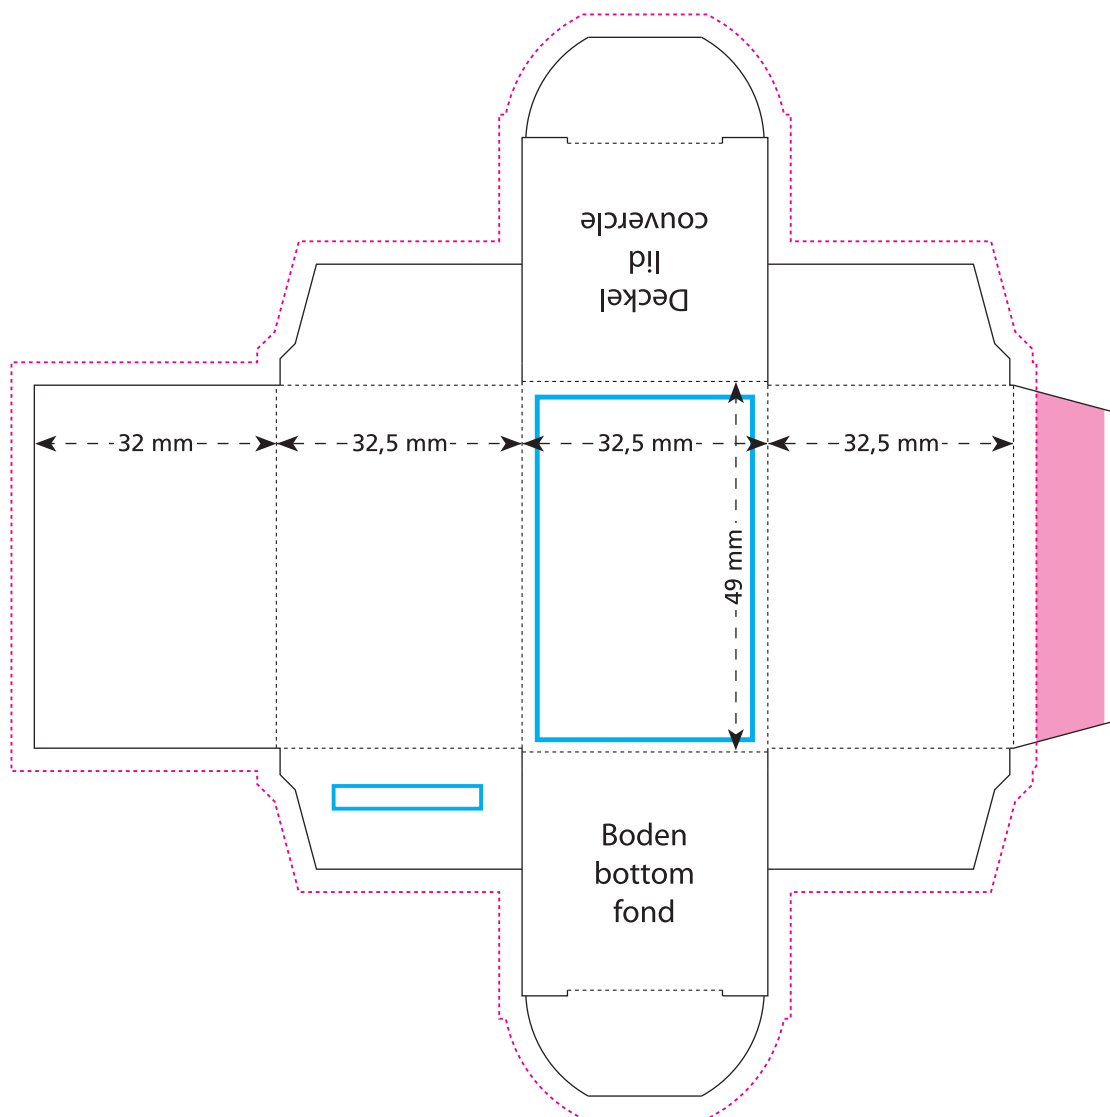

Artikel Nr. · Article No. : 110107957

**Mini-Promo-Tower · Mini Promo Tower ·  
Mini-tour publicitaire**  
**32 x 32 x 49 mm**

- Bedruckbare Fläche · printing surface · surface d'impression
- Siegelnaht bedingt bedruckbar · sealing surface can be printed on under some circumstances · surface de fermeture peut être imprimée sous certaines conditions
- Siegelnaht nicht bedruckbar · sealing surface can't be printed on · surface de fermeture ne peut pas être imprimée
- Fläche wird durch die Siegelnaht verdeckt · surface is covered by the sealing seam · surface est couverte par un thermoscellage
- Pflichttexte · mandatory text · textes obligatoires
- Fläche nicht bedruckbar · surface can't be printed on · surface ne peut pas être imprimée
- Beschnitt · bleed · découpe