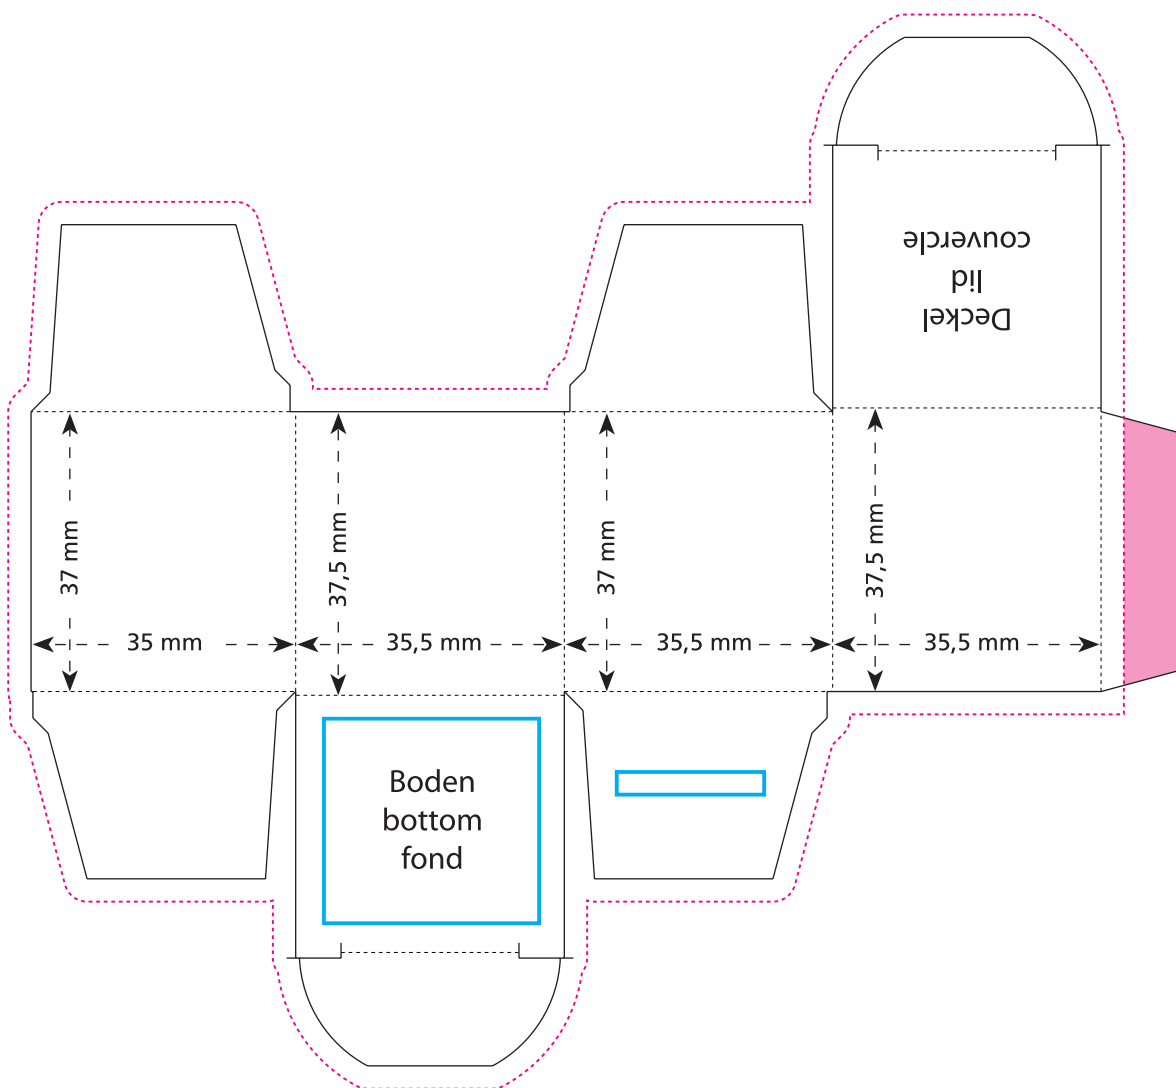

Artikel Nr. · Article No. : 110107952

**Mini-Promo-Würfel · Mini Promo Cube ·
Mini-cube publicitaire
35,5 x 35,5 x 37,5 mm**

- Bedruckbare Fläche · printing surface · surface d'impression
- Siegelnaht bedingt bedruckbar · sealing surface can be printed on under some circumstances · surface de fermeture peut être imprimée sous certaines conditions
- Siegelnaht nicht bedruckbar · sealing surface can't be printed on · surface de fermeture ne peut pas être imprimée
- Fläche wird durch die Siegelnaht verdeckt · surface is covered by the sealing seam · surface est couverte par un thermoscellage
- Pflichttexte · mandatory text · textes obligatoires
- Fläche nicht bedruckbar · surface can't be printed on · surface ne peut pas être imprimée
- Beschnitt · bleed · découpe