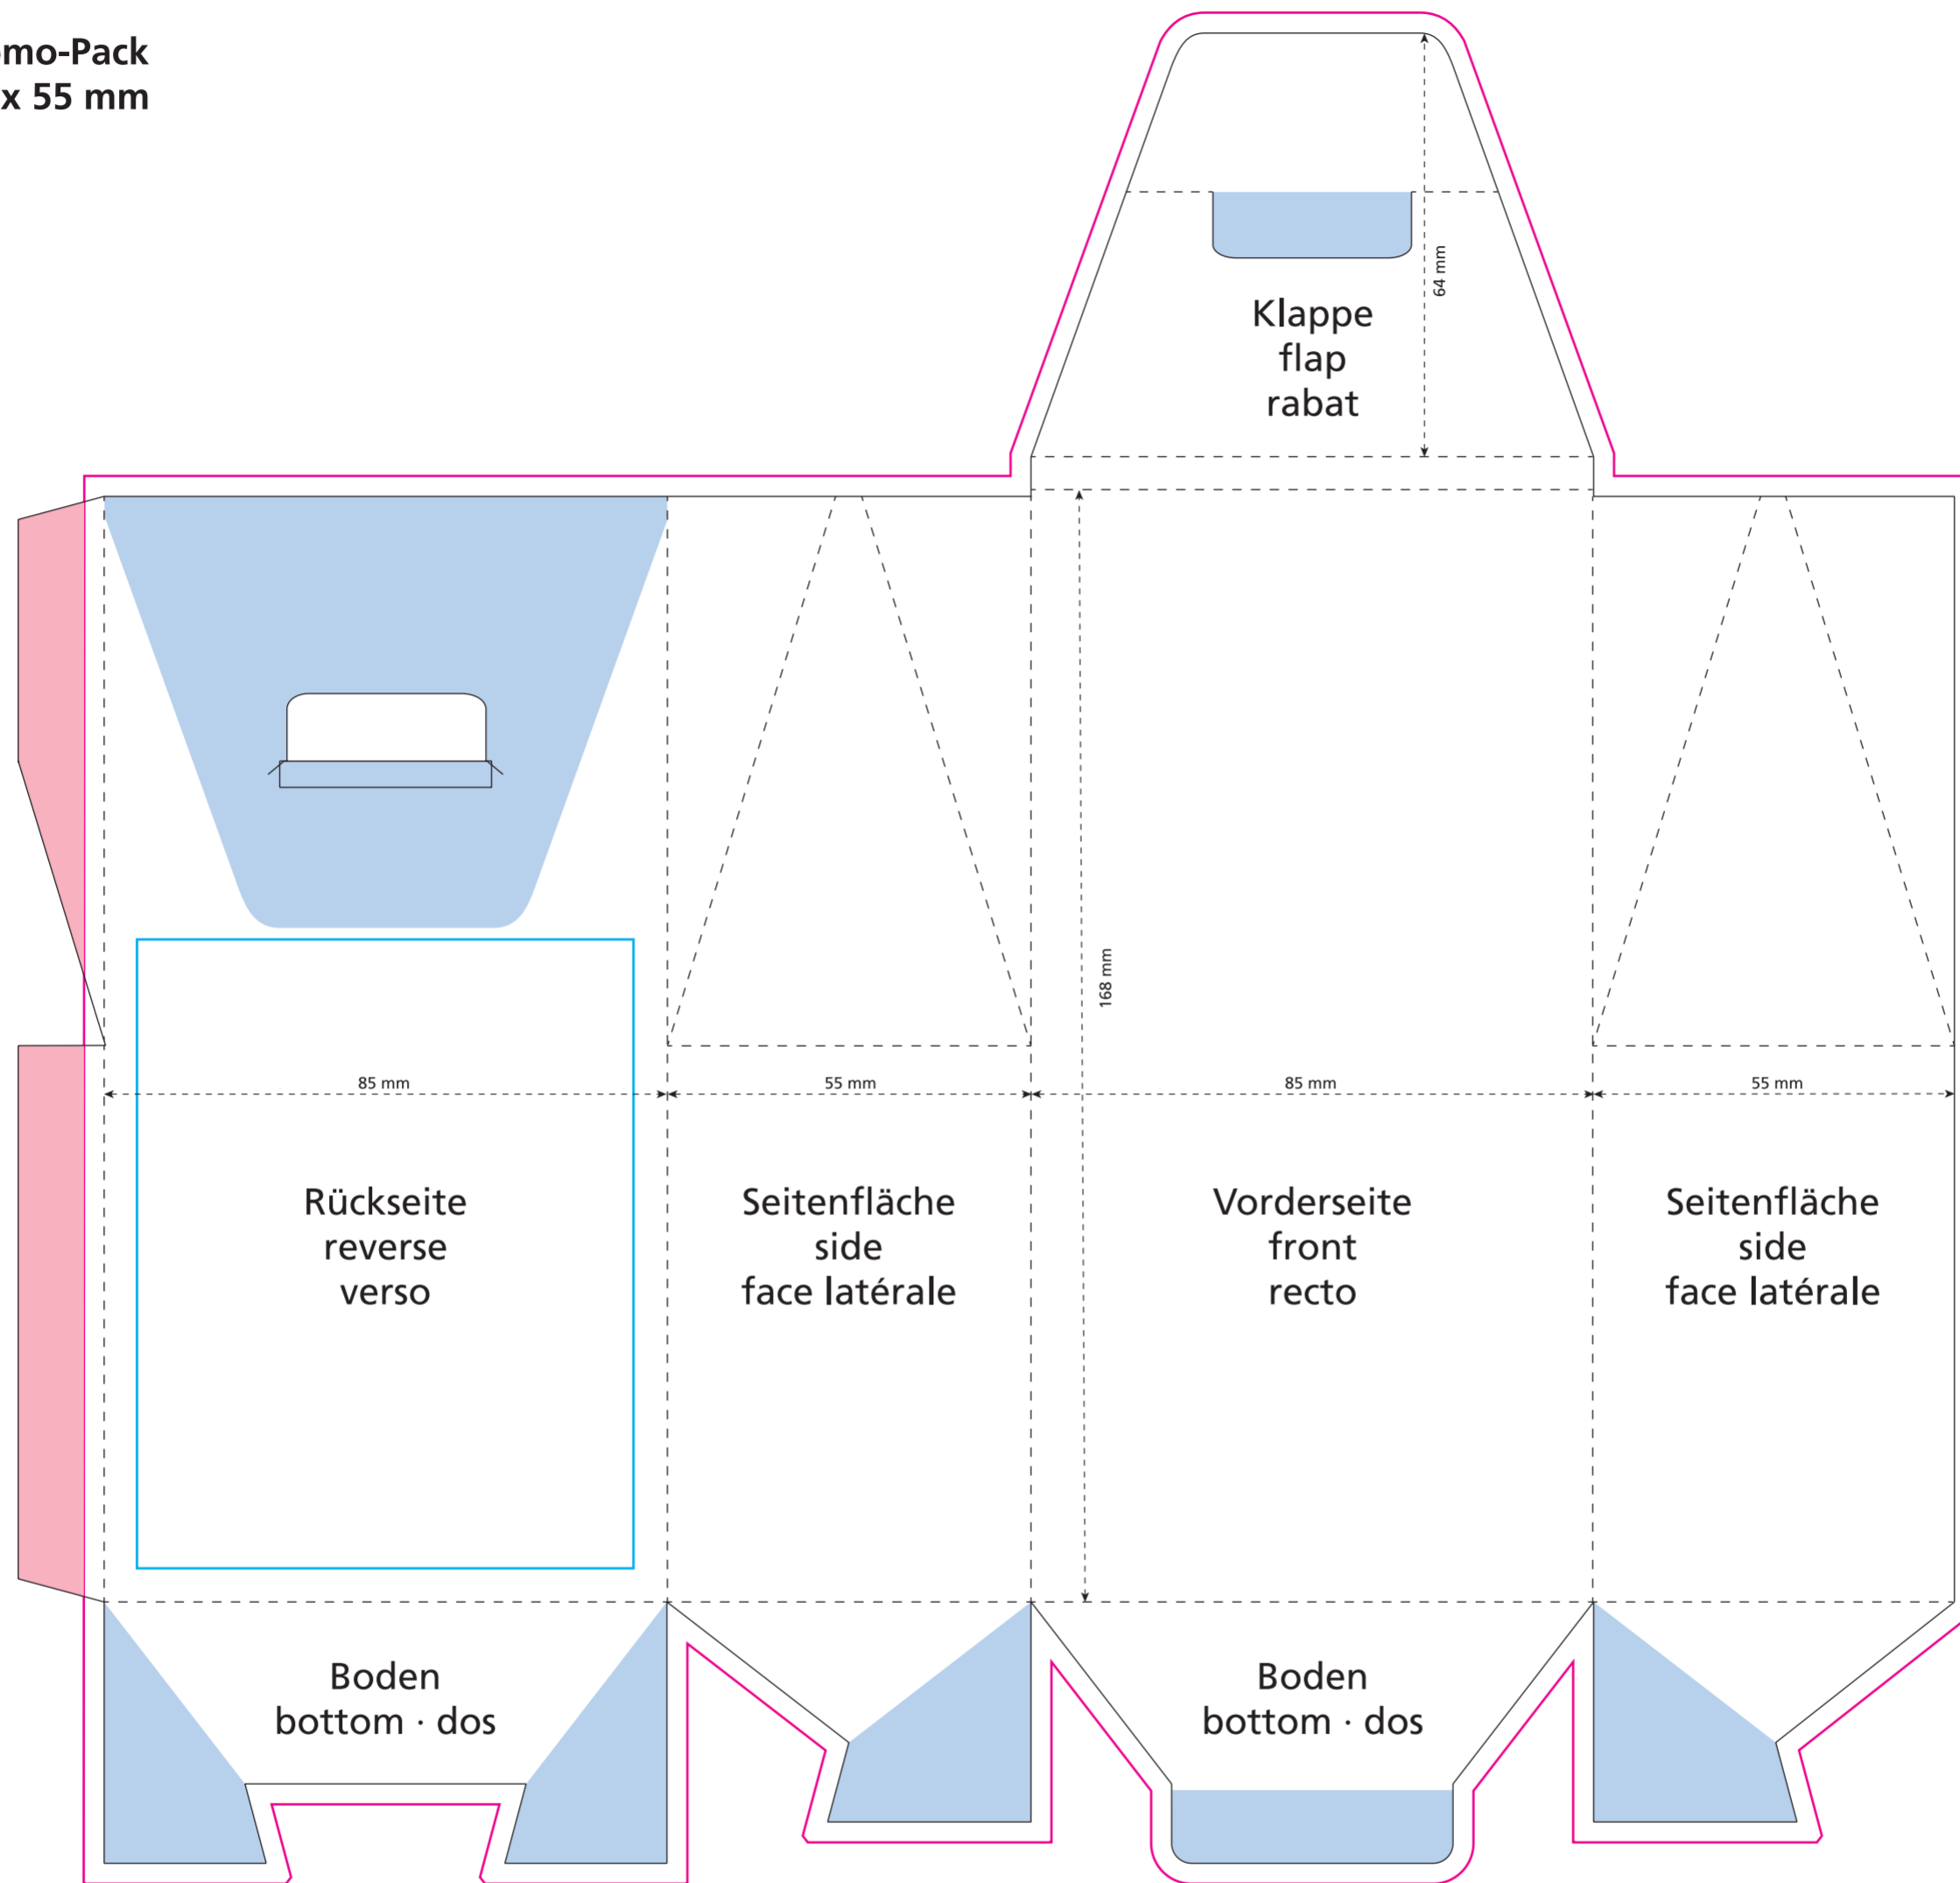

Standskizze · Stand drawing · Croquis avec repères

Artikel Nr. · Article No. : 110107315

Maxi-Promo-Pack
85 x 165 x 55 mm

- Bedruckbare Fläche · printing surface · surface d'impression
- Siegelnaht bedingt bedruckbar · sealing surface can be printed on under some circumstances · surface de fermeture peut être imprimée sous certaines conditions
- Siegelnaht nicht bedruckbar · sealing surface can't be printed on · surface de fermeture ne peut pas être imprimée
- Fläche wird verdeckt · surface is covered · surface est couverte
- Pflichttexte · mandatory text · textes obligatoires
- Fläche nicht bedruckbar · surface can't be printed on · surface ne peut pas être imprimée
- Beschnitt · bleed · découpe