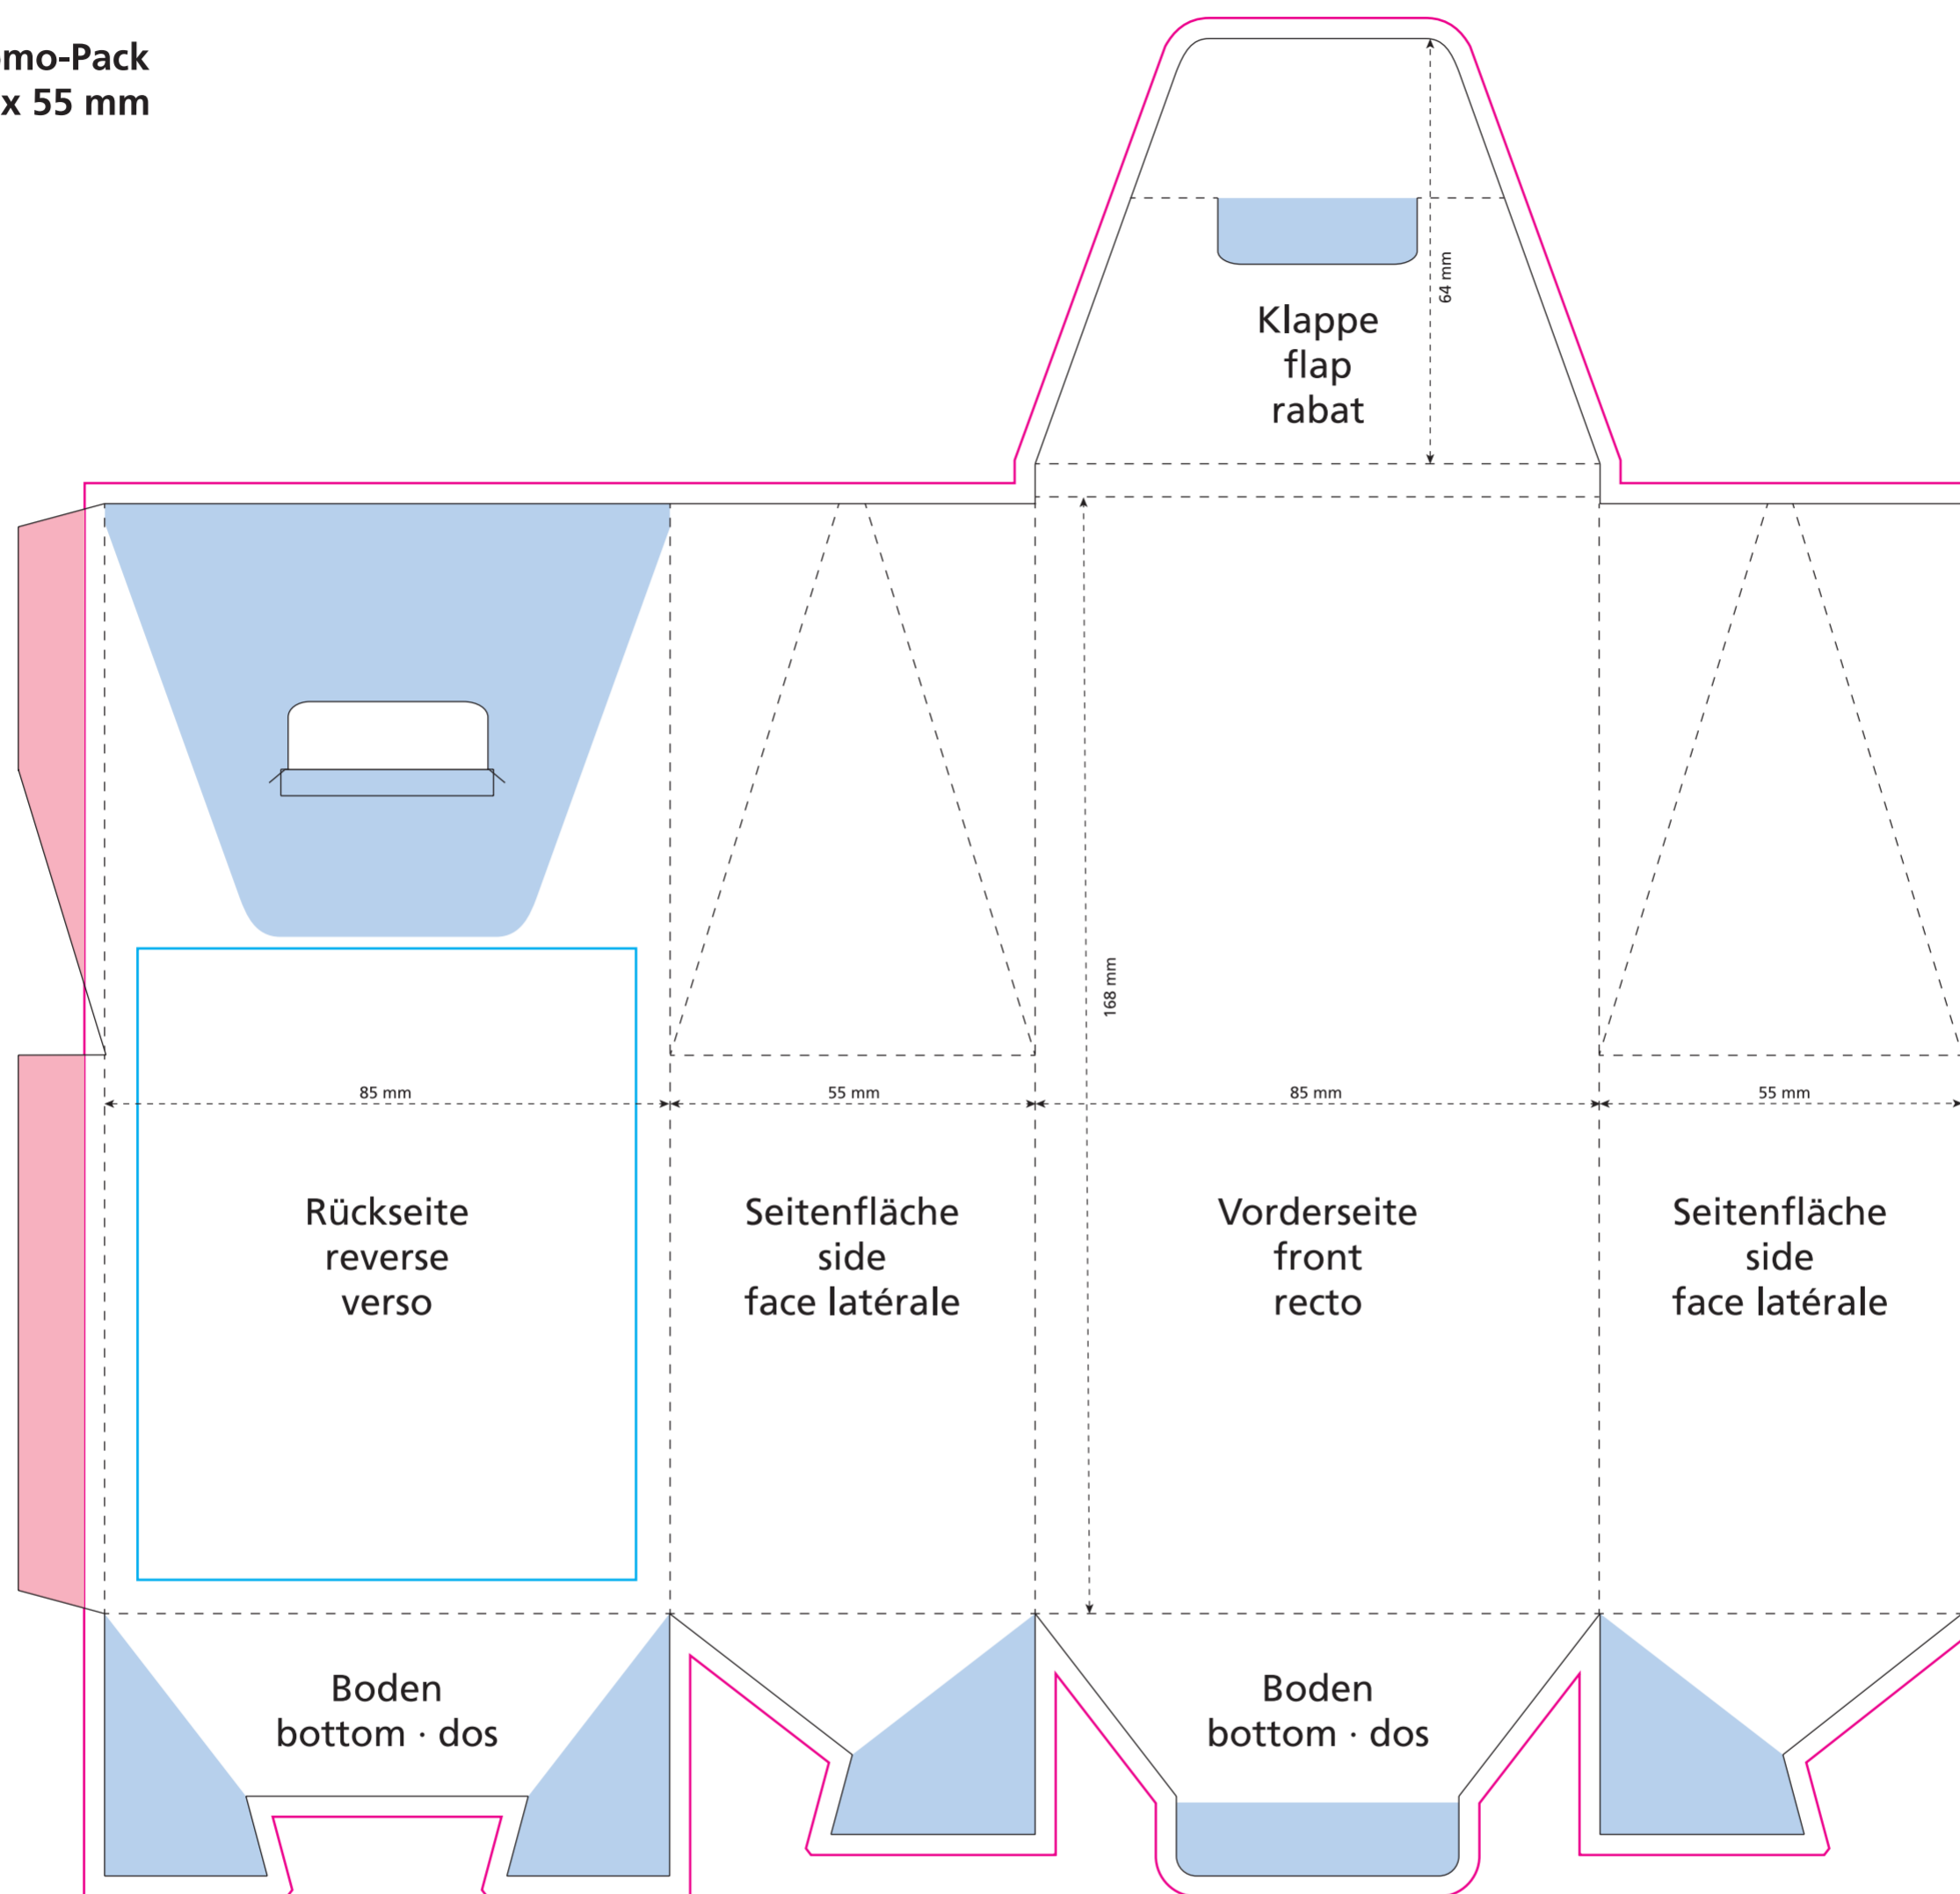

Standskizze · Stand drawing · Croquis avec repères

Artikel Nr. · Article No. : 110107314

Maxi-Promo-Pack
85 x 165 x 55 mm

- Bedruckbare Fläche · printing surface · surface d'impression
- Siegelnaht bedingt bedruckbar · sealing surface can be printed on under some circumstances · surface de fermeture peut être imprimée sous certaines conditions
- Siegelnaht nicht bedruckbar · sealing surface can't be printed on · surface de fermeture ne peut pas être imprimée
- Fläche wird verdeckt · surface is covered · surface est couverte
- Pflichttexte · mandatory text · textes obligatoires
- Fläche nicht bedruckbar · surface can't be printed on · surface ne peut pas être imprimée
- Beschnitt · bleed · découpe