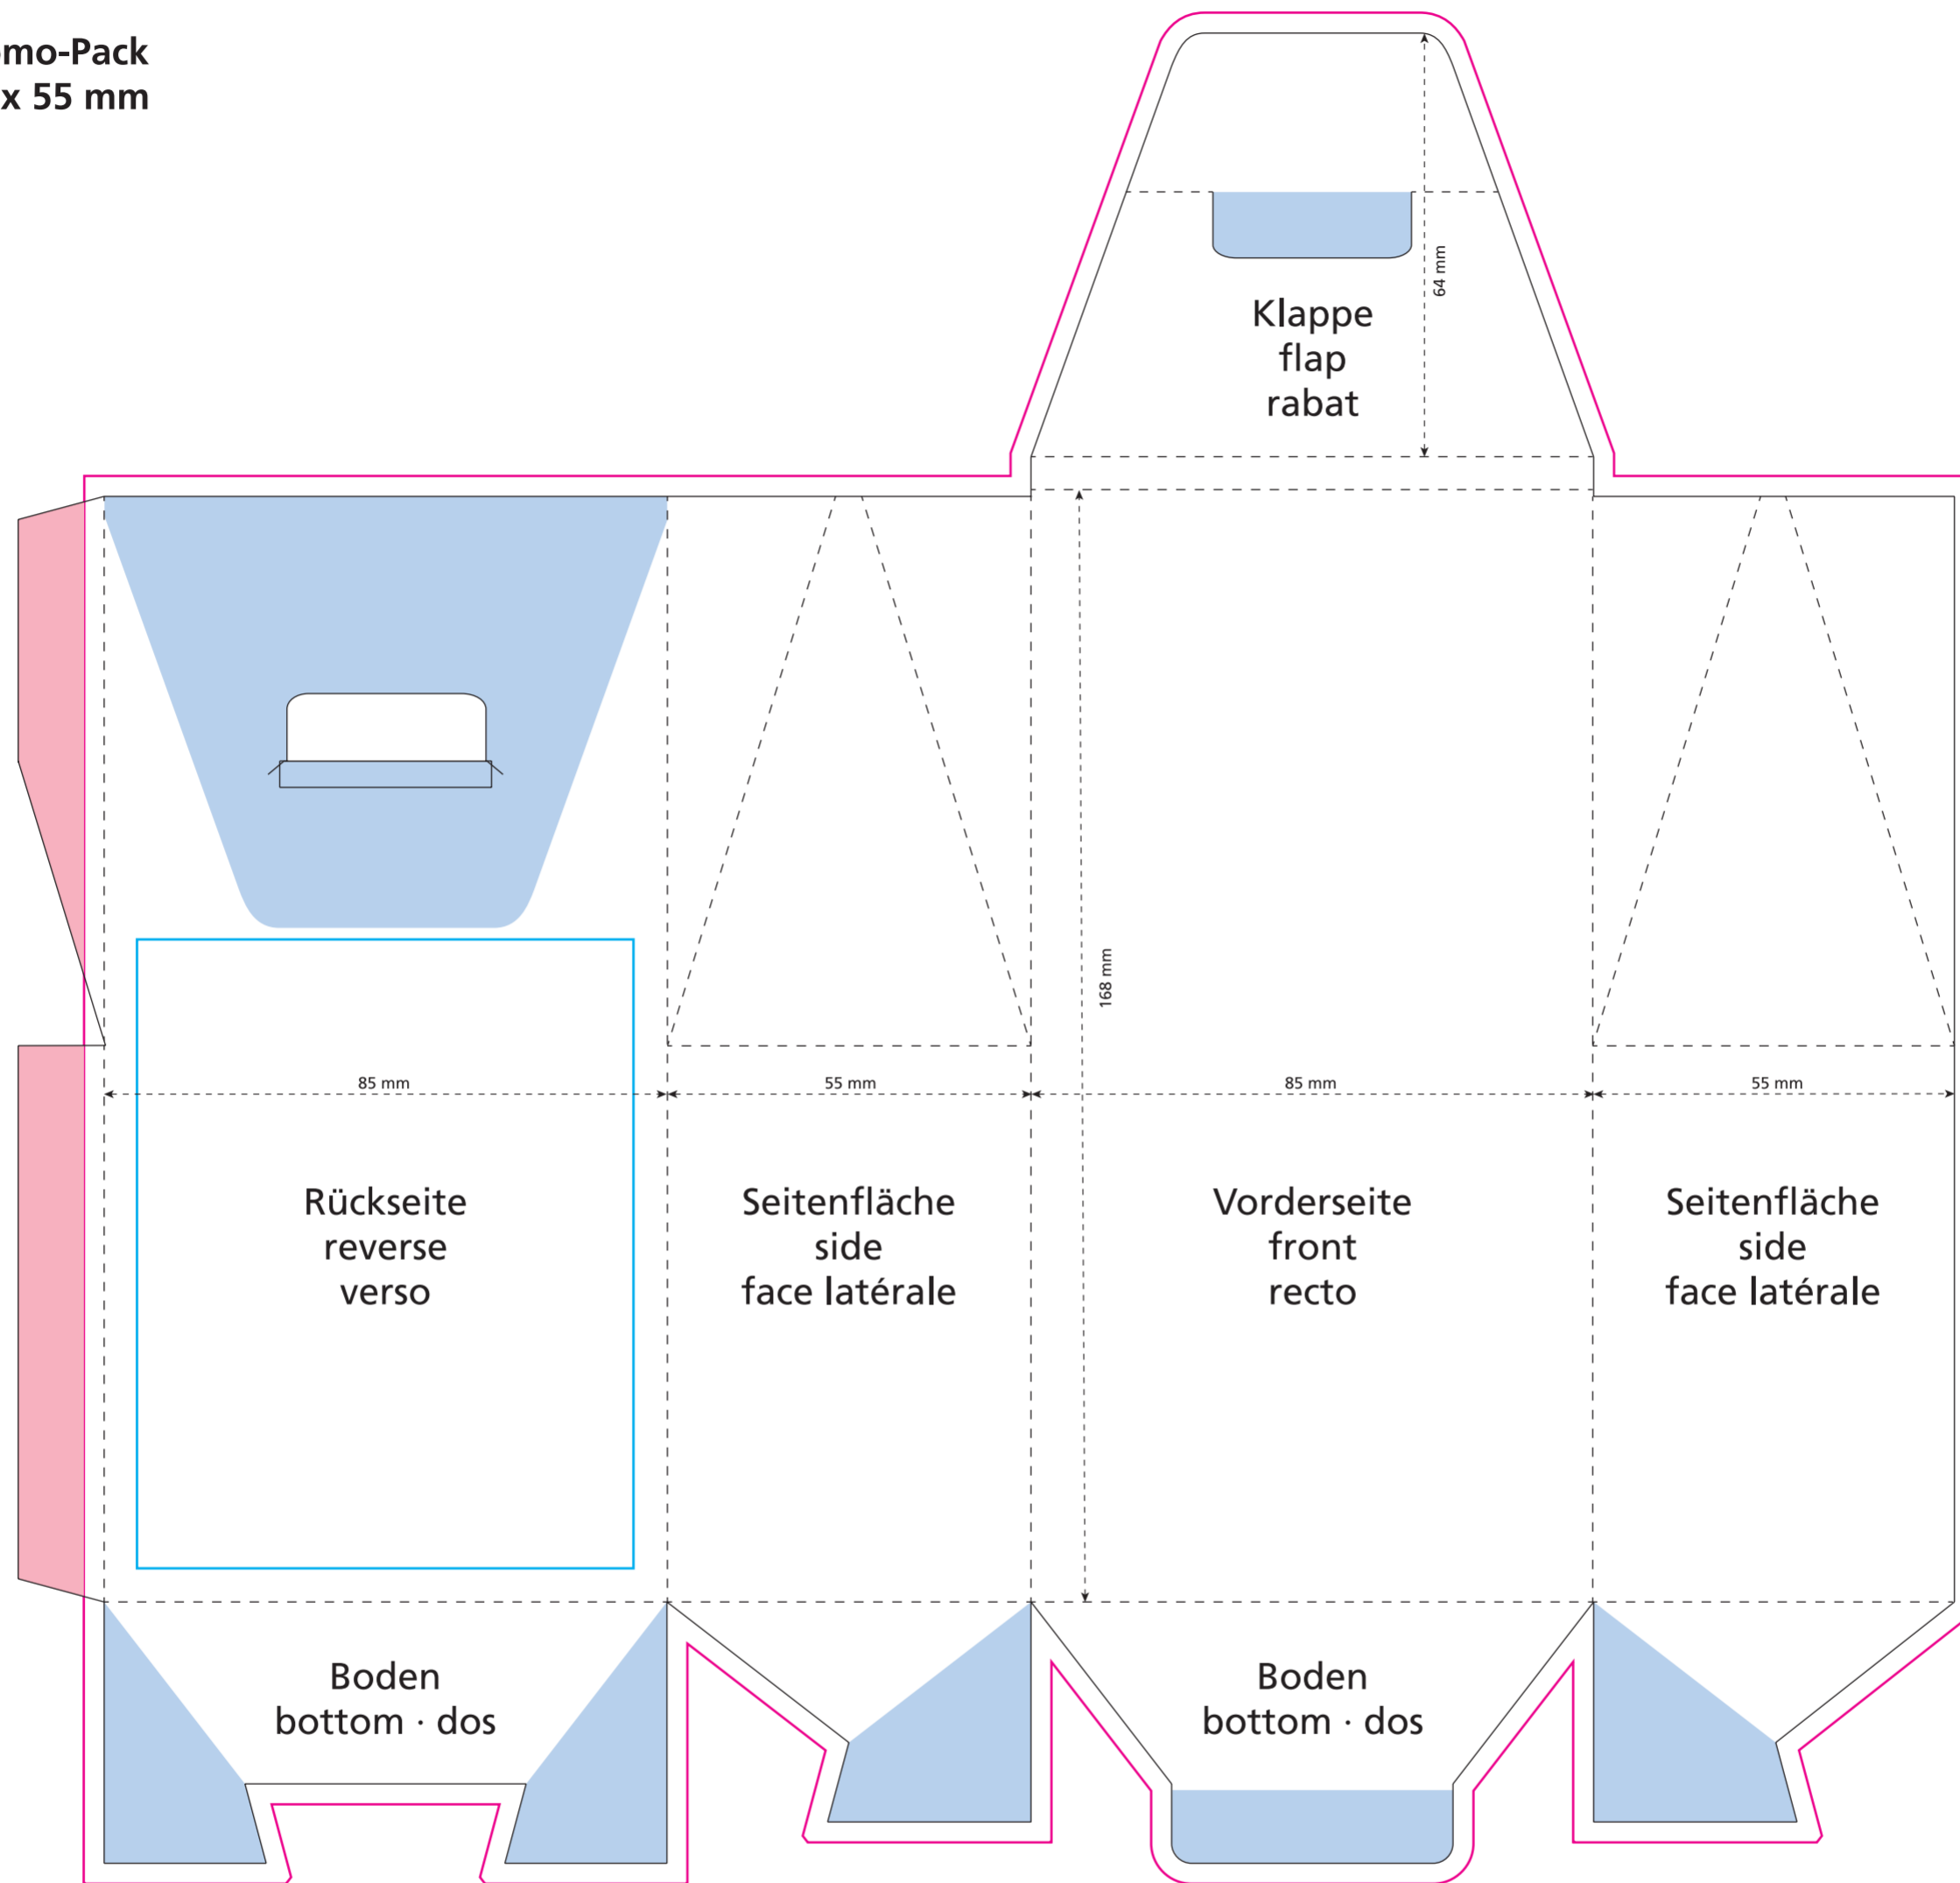

Standskizze · Stand drawing · Croquis avec repères

Artikel Nr. · Article No. : 110107313

Maxi-Promo-Pack
85 x 165 x 55 mm

- Bedruckbare Fläche · printing surface · surface d'impression
- Siegelnaht bedingt bedruckbar · sealing surface can be printed on under some circumstances · surface de fermeture peut être imprimée sous certaines conditions
- Siegelnaht nicht bedruckbar · sealing surface can't be printed on · surface de fermeture ne peut pas être imprimée
- Fläche wird verdeckt · surface is covered · surface est couverte
- Pflichttexte · mandatory text · textes obligatoires
- Fläche nicht bedruckbar · surface can't be printed on · surface ne peut pas être imprimée
- Beschnitt · bleed · découpe