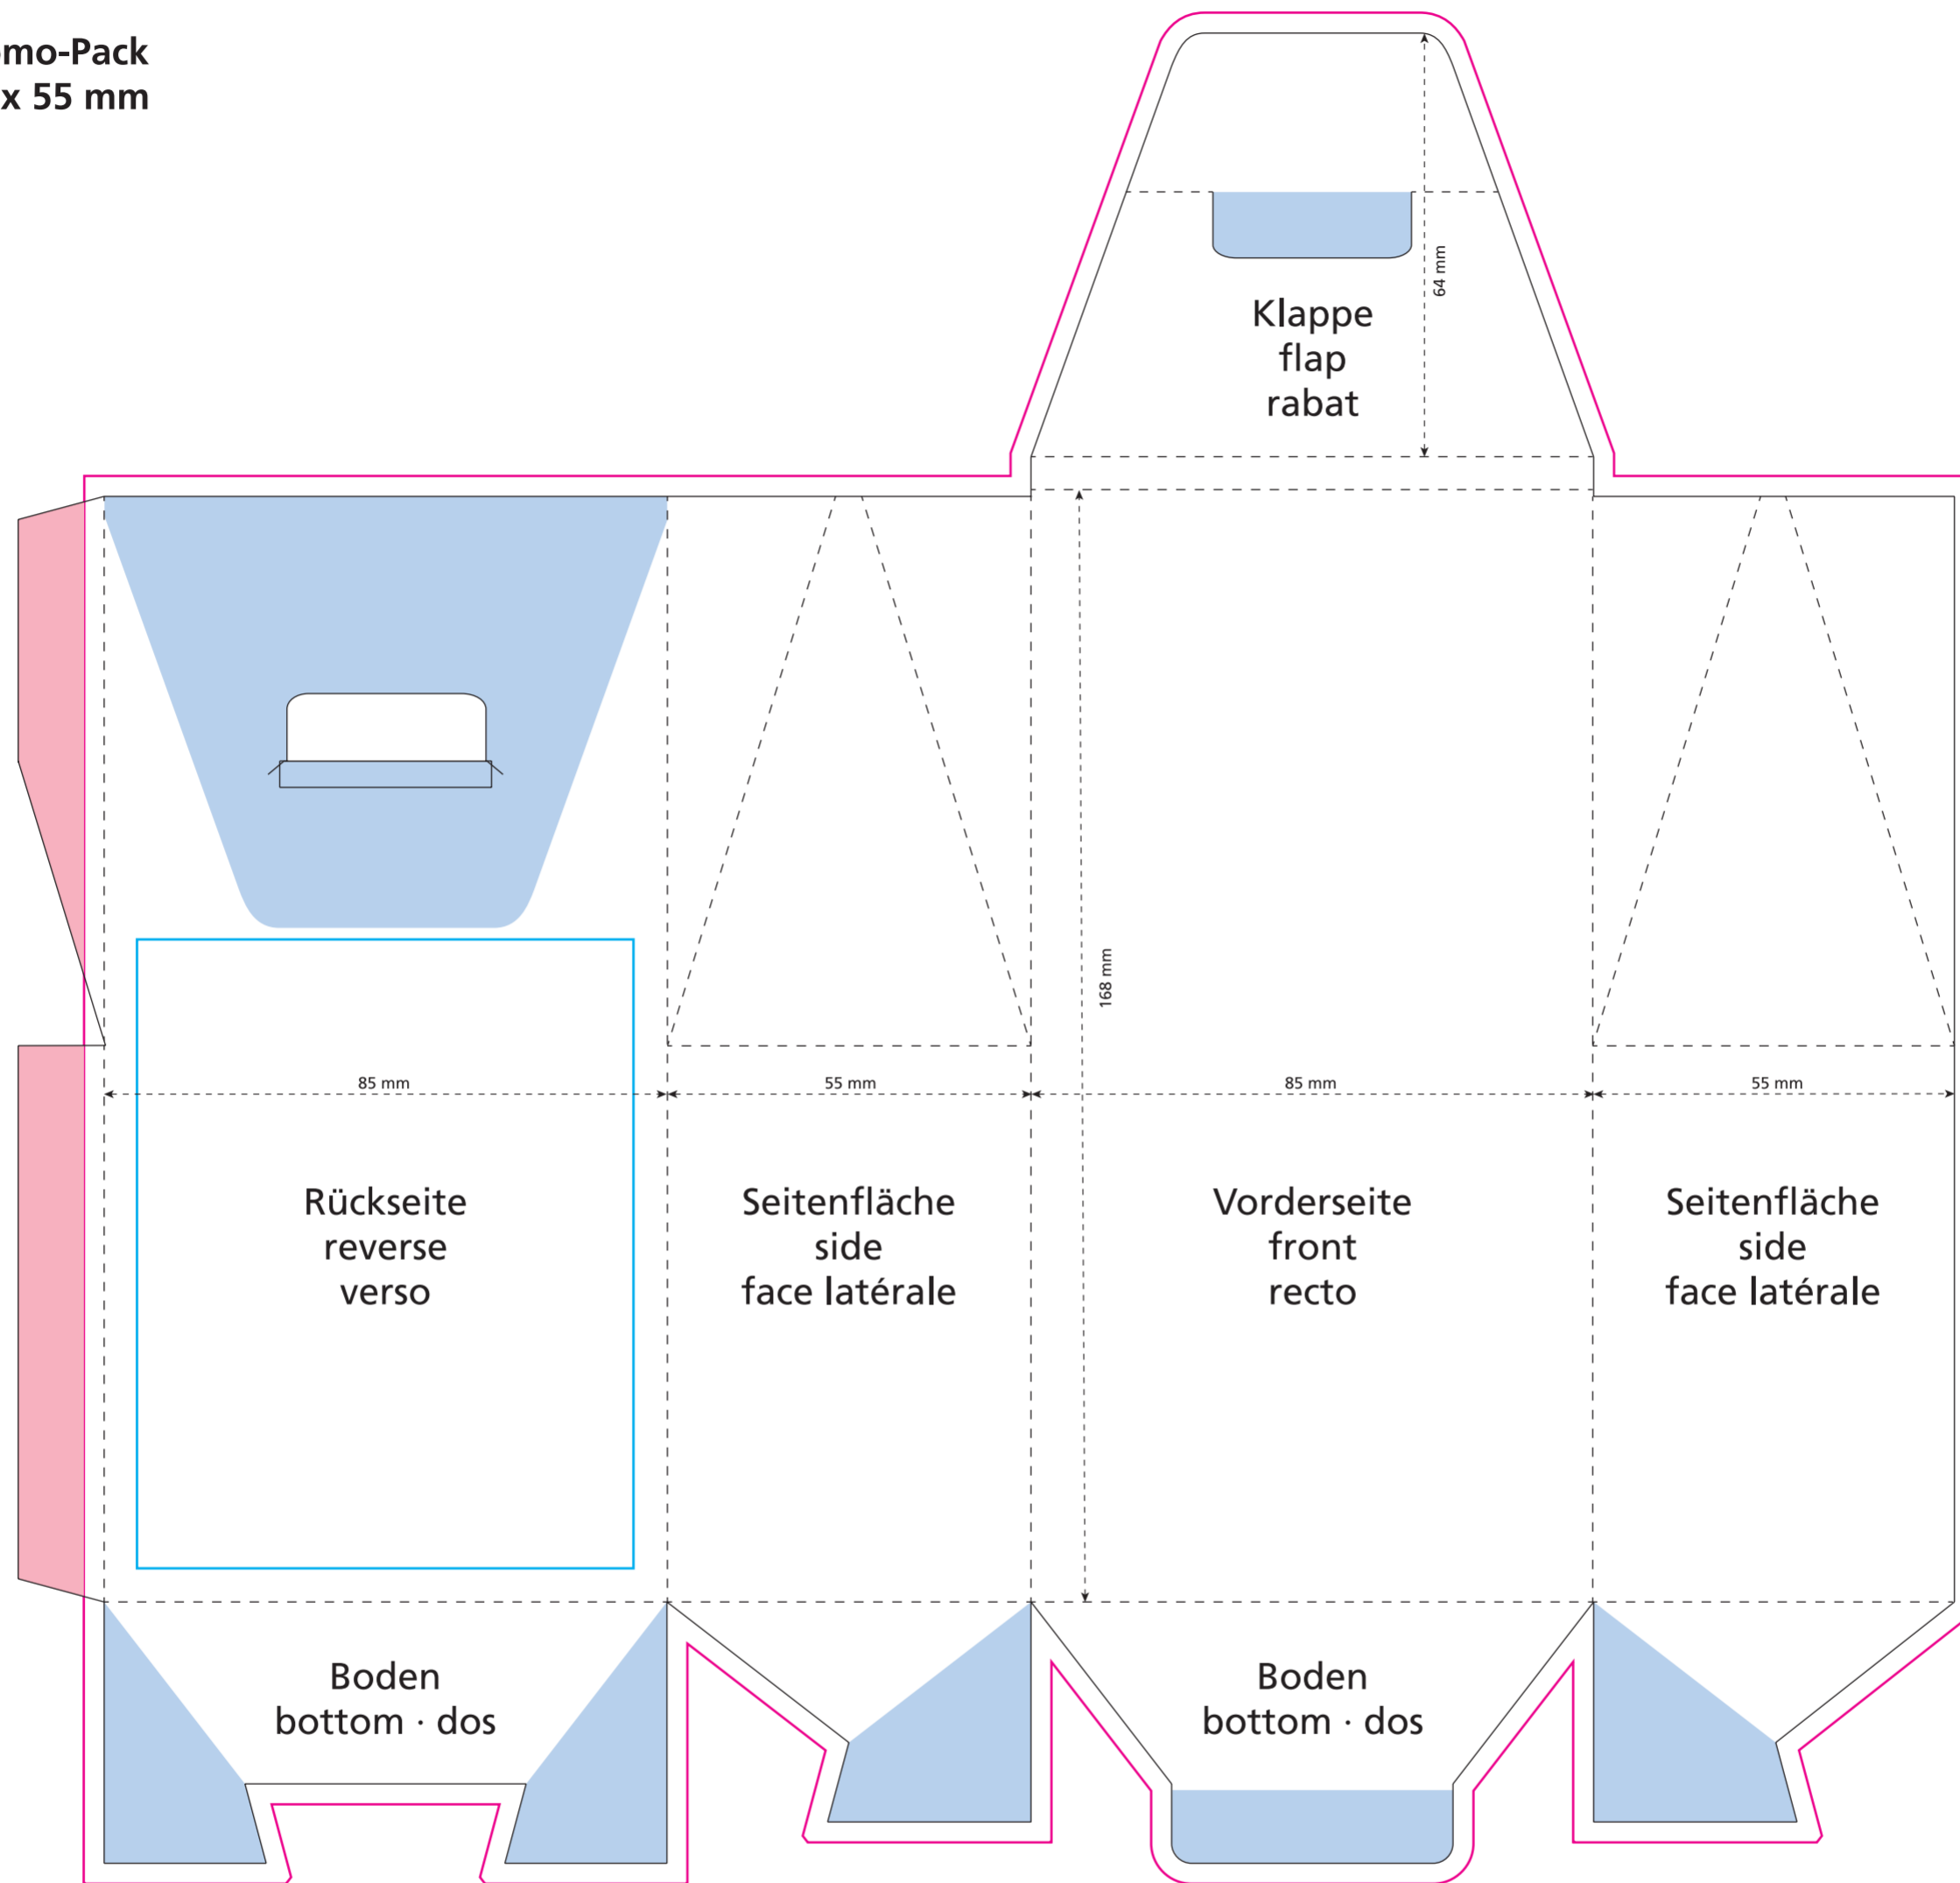

Standskizze · Stand drawing · Croquis avec repères

Artikel Nr. · Article No. : 110107310

Maxi-Promo-Pack
85 x 165 x 55 mm

- Bedruckbare Fläche · printing surface · surface d'impression
- Siegelnaht bedingt bedruckbar · sealing surface can be printed on under some circumstances · surface de fermeture peut être imprimée sous certaines conditions
- Siegelnaht nicht bedruckbar · sealing surface can't be printed on · surface de fermeture ne peut pas être imprimée
- Fläche wird verdeckt · surface is covered · surface est couverte
- Pflichttexte · mandatory text · textes obligatoires
- Fläche nicht bedruckbar · surface can't be printed on · surface ne peut pas être imprimée
- Beschnitt · bleed · découpe