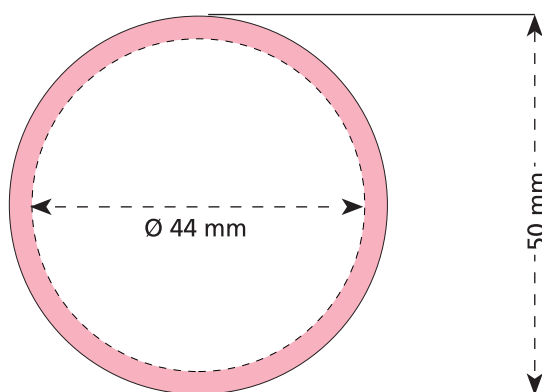

Artikel Nr. · Article No. : 110106377

Dose · tin · boîte

Ø 50 mm

- Prägbare Fläche · embossed surface · surface estampée
- Siegelnaht bedingt bedruckbar · sealing surface can be printed on under some circumstances · surface de fermeture peut être imprimée sous certaines conditions
- Siegelnaht nicht bedruckbar · sealing surface can't be printed on · surface de fermeture ne peut pas être imprimée
- Fläche wird durch die Siegelnaht verdeckt · surface is covered by the sealing seam · surface est couverte par un thermoscellage
- Pflichttexte · mandatory text · textes obligatoires
- Fläche nicht prägbare · surface can't be embossed · surface ne peut pas être estampé
- Beschnitt · bleed · découpe