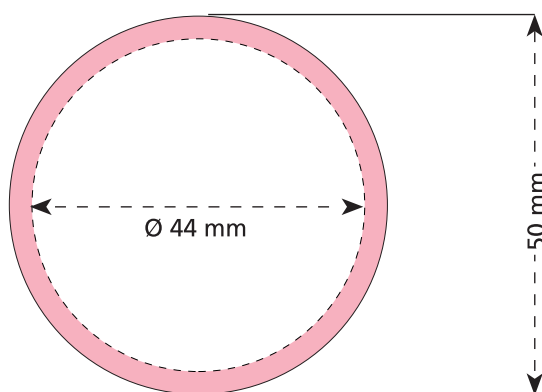

Artikel Nr. · Article No. : 110106371

Dose · tin · boîte
Ø 50 mm

- Prägbare Fläche · embossed surface · surface estampée
- Siegelnaht bedingt bedruckbar · sealing surface can be printed on under some circumstances · surface de fermeture peut être imprimée sous certaines conditions
- Siegelnaht nicht bedruckbar · sealing surface can't be printed on · surface de fermeture ne peut pas être imprimée
- Fläche wird durch die Siegelnaht verdeckt · surface is covered by the sealing seam · surface est couverte par un thermoscellage
- Pflichttexte · mandatory text · textes obligatoires
- Fläche nicht prägbare · surface can't be embossed · surface ne peut pas être estampé
- Beschnitt · bleed · découpe