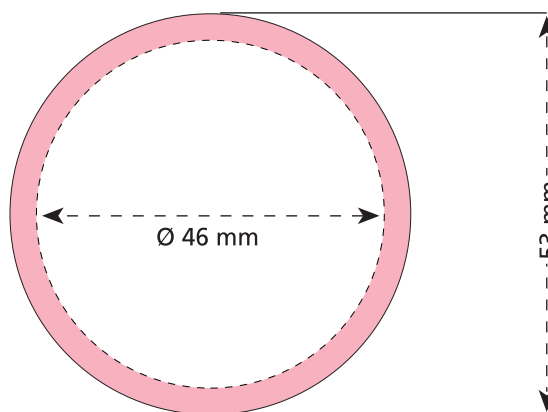

Artikel Nr. · Article No. : 110106155

Dose · tin · boîte

Ø 53 mm

- Bedruckbare Fläche · printing surface · surface d'impression
- Siegelnaht bedingt bedruckbar · sealing surface can be printed on under some circumstances · surface de fermeture peut être imprimée sous certaines conditions
- Siegelnaht nicht bedruckbar · sealing surface can't be printed on · surface de fermeture ne peut pas être imprimée
- Fläche wird durch die Siegelnaht verdeckt · surface is covered by the sealing seam · surface est couverte par un thermoscellage
- Pflichttexte · mandatory text · textes obligatoires
- Fläche nicht bedruckbar · surface can't be printed on · surface ne peut pas être imprimée
- Beschnitt · bleed · découpe