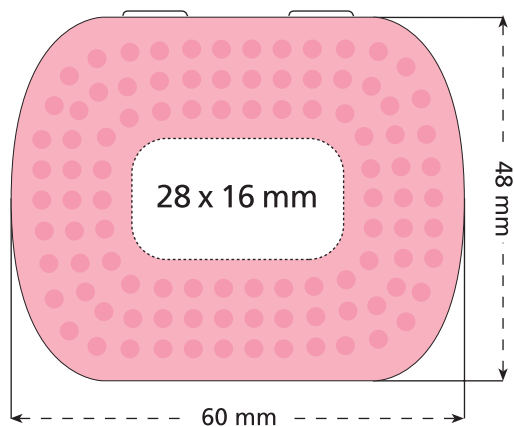

Artikel Nr. · Article No. : 110106091

**Techno-Tin**  
**48 x 60 mm**

- Bedruckbare Fläche · printing surface · surface d'impression
- Siegelnaht bedingt bedruckbar · sealing surface can be printed on under some circumstances · surface de fermeture peut être imprimée sous certaines conditions
- Siegelnaht nicht bedruckbar · sealing surface can't be printed on · surface de fermeture ne peut pas être imprimée
- Fläche wird durch die Siegelnaht verdeckt · surface is covered by the sealing seam · surface est couverte par un thermoscellage
- Pflichttexte · mandatory text · textes obligatoires
- Fläche nicht bedruckbar · surface can't be printed on · surface ne peut pas être imprimée
- Beschnitt · bleed · découpe