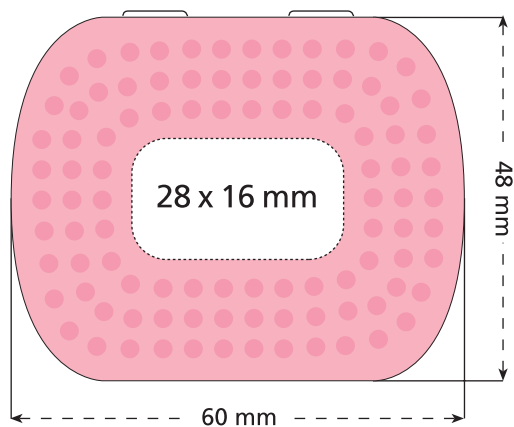

Artikel Nr. · Article No. : 110106090

Techno-Tin
48 x 60 mm

-  Bedruckbare Fläche · printing surface · surface d'impression
-  Siegelnaht bedingt bedruckbar · sealing surface can be printed on under some circumstances · surface de fermeture peut être imprimée sous certaines conditions
-  Siegelnaht nicht bedruckbar · sealing surface can't be printed on · surface de fermeture ne peut pas être imprimée
-  Fläche wird durch die Siegelnaht verdeckt · surface is covered by the sealing seam · surface est couverte par un thermoscellage
-  Pflichttexte · mandatory text · textes obligatoires
-  Fläche nicht bedruckbar · surface can't be printed on · surface ne peut pas être imprimée
-  Beschnitt · bleed · découpe