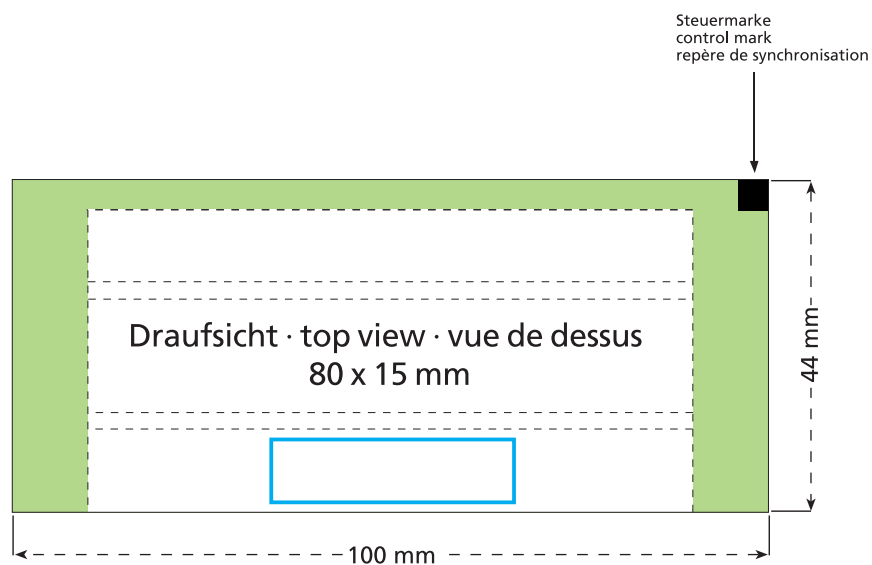

Artikel Nr. · Article No. : 110105415

Tüte · bag · sachet 100 x 20 mm

-  Bedruckbare Fläche · printing surface · surface d'impression
-  Siegelnaht bedingt bedruckbar · sealing surface can be printed on under some circumstances · surface de fermeture peut être imprimée sous certaines conditions
-  Siegelnaht nicht bedruckbar · sealing surface can't be printed on · surface de fermeture ne peut pas être imprimée
-  Fläche wird durch die Siegelnaht verdeckt · surface is covered by the sealing seam · surface est couverte par un thermoscellage
-  Pflichttexte · mandatory text · textes obligatoires
-  Fläche nicht bedruckbar · surface can't be printed on · surface ne peut pas être imprimée
-  Beschnitt · bleed · découpe