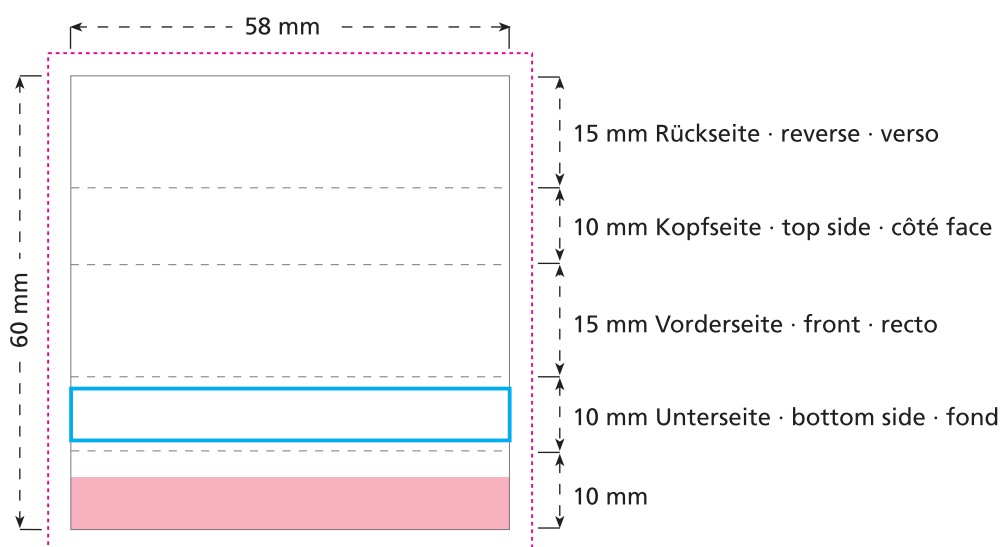

Artikel Nr. · Article No. : 110105251

Traubenzucker-Riegel · Dextrose bar · Barre de dextrose
58 x 15 x 10 mm

- Bedruckbare Fläche · printing surface · surface d'impression
- Siegelnaht bedingt bedruckbar · sealing surface can be printed on under some circumstances · surface de fermeture peut être imprimée sous certaines conditions
- Siegelnaht nicht bedruckbar · sealing surface can't be printed on · surface de fermeture ne peut pas être imprimée
- Fläche wird durch die Siegelnaht verdeckt · surface is covered by the sealing seam · surface est couverte par un thermoscellage
- Pflichttexte · mandatory text · textes obligatoires
- Fläche nicht bedruckbar · surface can't be printed on · surface ne peut pas être imprimée
- Beschnitt · bleed · découpe