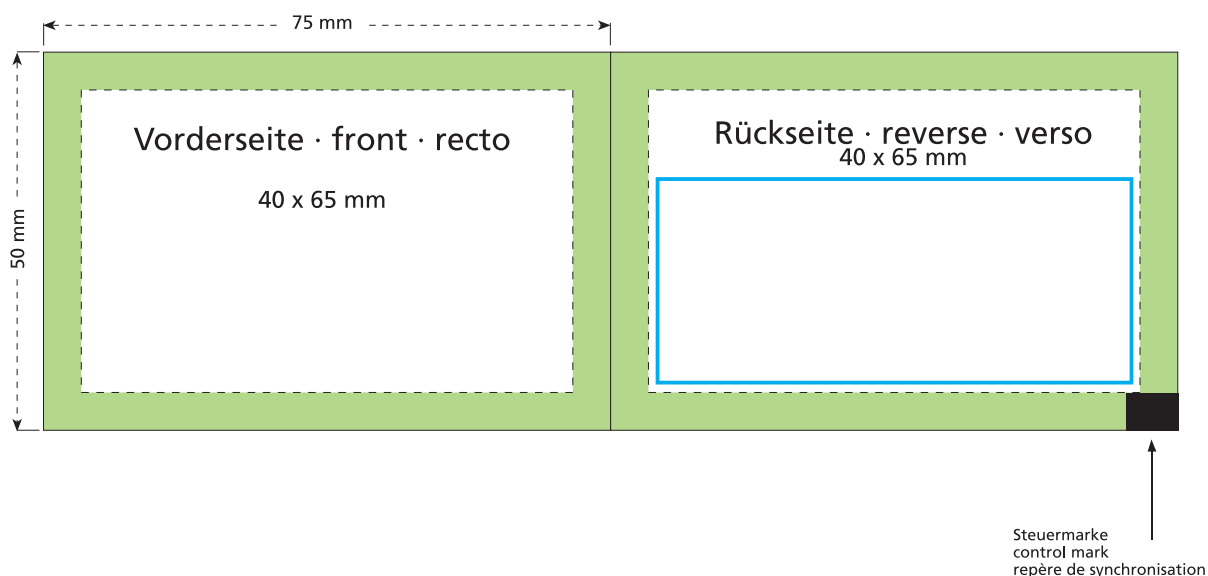

Artikel Nr. · Article No. : 110105211

Tüte · bag · sachet
75 x 50 mm

- Bedruckbare Fläche · printing surface · surface d'impression
- Siegelnaht bedingt bedruckbar · sealing surface can be printed on under some circumstances · surface de fermeture peut être imprimée sous certaines conditions
- Siegelnaht nicht bedruckbar · sealing surface can't be printed on · surface de fermeture ne peut pas être imprimée
- Fläche wird durch die Siegelnaht verdeckt · surface is covered by the sealing seam · surface est couverte par un thermoscellage
- Pflichttexte · mandatory text · textes obligatoires
- Fläche nicht bedruckbar · surface can't be printed on · surface ne peut pas être imprimée
- Beschnitt · bleed · découpe