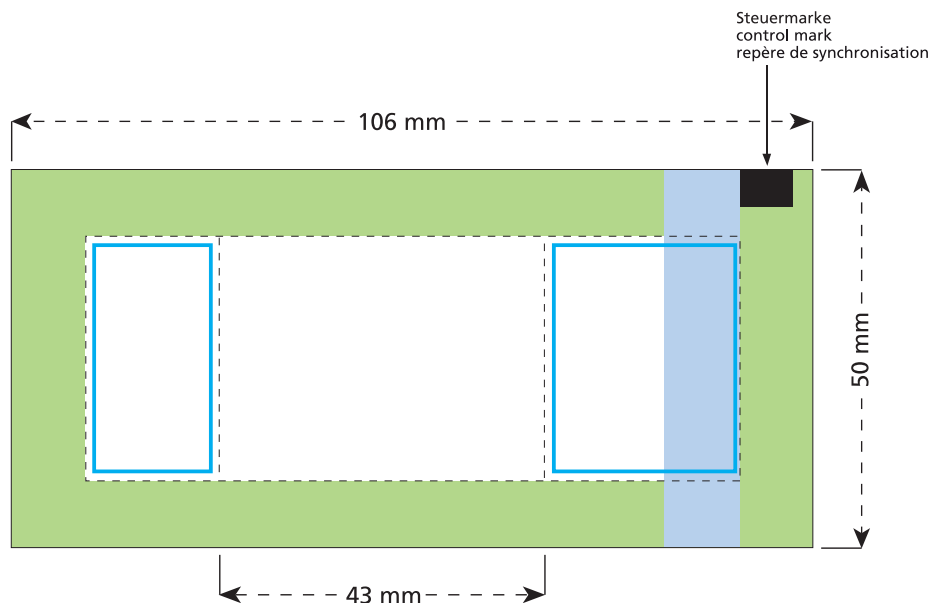

Artikel Nr. · Article No. : 110105050

Tüte · bag · sachet 43 x 50 mm

-  Bedruckbare Fläche · printing surface · surface d'impression
-  Siegelnaht bedingt bedruckbar · sealing surface can be printed on under some circumstances · surface de fermeture peut être imprimée sous certaines conditions
-  Siegelnaht nicht bedruckbar · sealing surface can't be printed on · surface de fermeture ne peut pas être imprimée
-  Fläche wird durch die Siegelnaht verdeckt · surface is covered by the sealing seam · surface est couverte par un thermoscellage
-  Pflichttexte · mandatory text · textes obligatoires
-  Fläche nicht bedruckbar · surface can't be printed on · surface ne peut pas être imprimée
-  Beschnitt · bleed · découpe