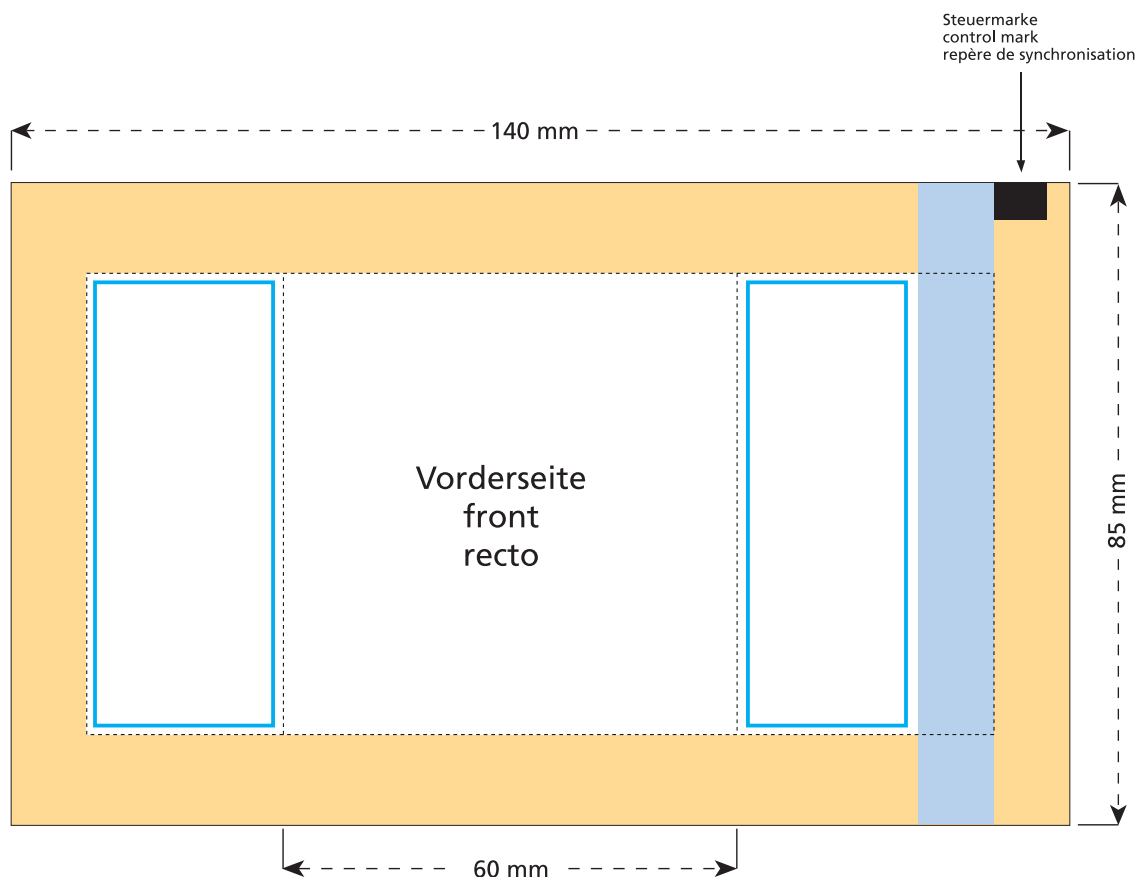

Artikel Nr. · Article No. : 110105007

Tüte · bag · sachet  
60 x 85 mm

- Bedruckbare Fläche · printing surface · surface d'impression
- Siegelnaht bedingt bedruckbar · sealing surface can be printed on under some circumstances · surface de fermeture peut être imprimée sous certaines conditions
- Siegelnaht nicht bedruckbar · sealing surface can't be printed on · surface de fermeture ne peut pas être imprimée
- Fläche wird durch die Siegelnaht verdeckt · surface is covered by the sealing seam · surface est couverte par un thermoscellage
- Pflichttexte · mandatory text · textes obligatoires
- Fläche nicht bedruckbar · surface can't be printed on · surface ne peut pas être imprimée
- Beschnitt · bleed · découpe