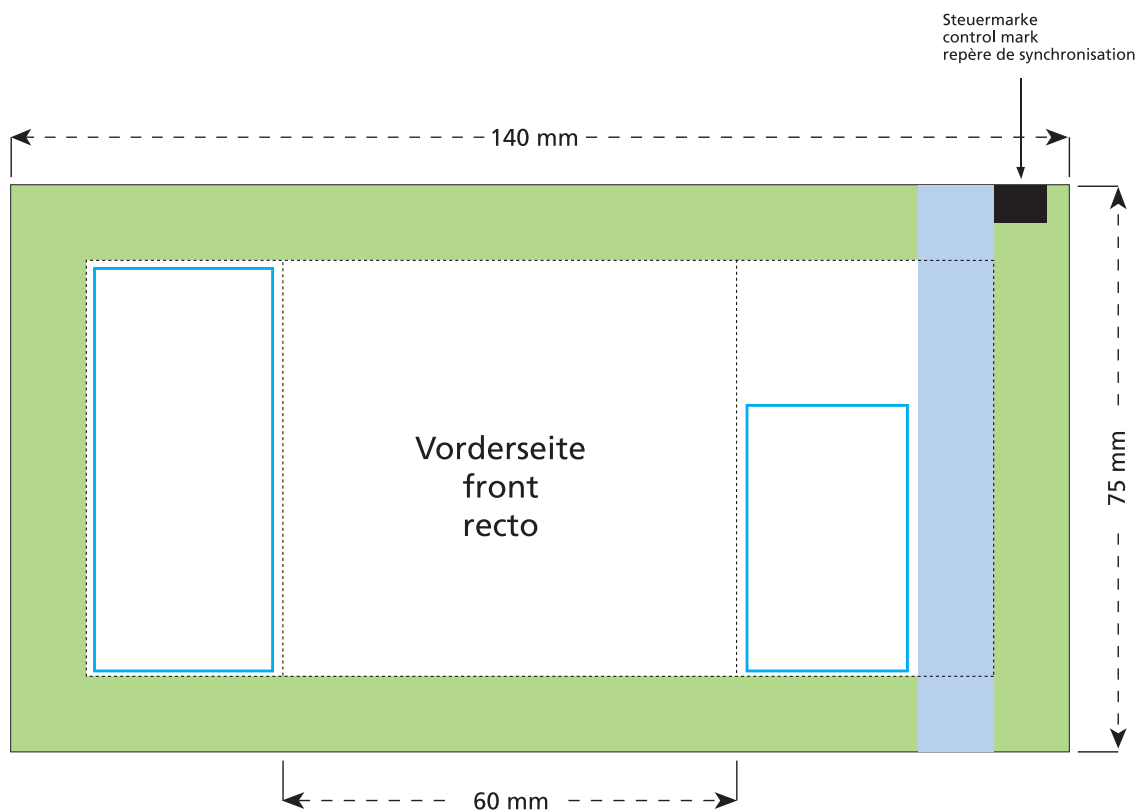

Artikel Nr. · Article No. : 110105006

Tüte · bag · sachet
75 x 60 mm

- Bedruckbare Fläche · printing surface · surface d'impression
- Siegelnaht bedingt bedruckbar · sealing surface can be printed on under some circumstances · surface de fermeture peut être imprimée sous certaines conditions
- Siegelnaht nicht bedruckbar · sealing surface can't be printed on · surface de fermeture ne peut pas être imprimée
- Fläche wird durch die Siegelnaht verdeckt · surface is covered by the sealing seam · surface est couverte par un thermoscellage
- Pflichttexte · mandatory text · textes obligatoires
- Fläche nicht bedruckbar · surface can't be printed on · surface ne peut pas être imprimée
- Beschnitt · bleed · découpe