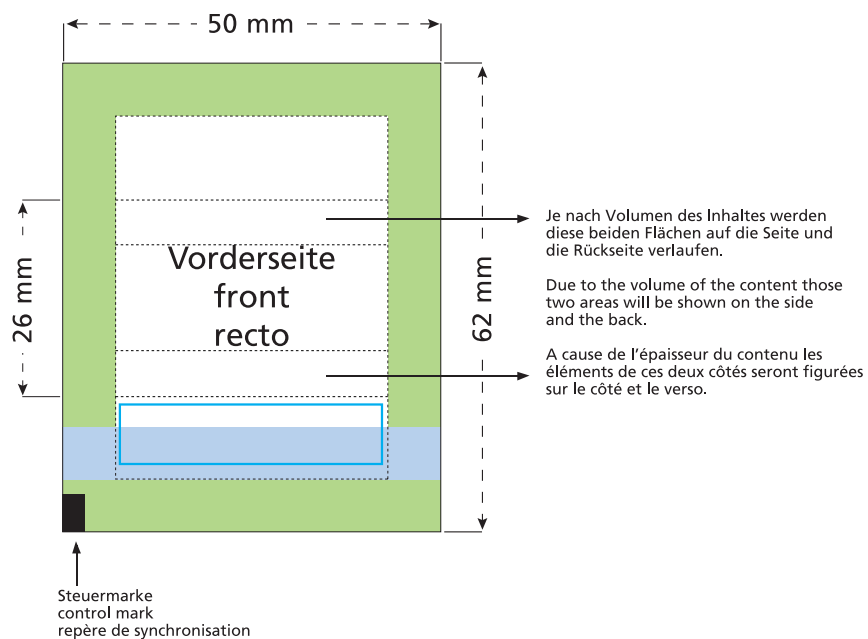

Artikel Nr. · Article No. : 110105000

Flowpack 50 x 26 mm

- Bedruckbare Fläche · printing surface · surface d'impression
- Siegelnaht bedingt bedruckbar · sealing surface can be printed on under some circumstances · surface de fermeture peut être imprimée sous certaines conditions
- Siegelnaht nicht bedruckbar · sealing surface can't be printed on · surface de fermeture ne peut pas être imprimée
- Fläche wird durch die Siegelnaht verdeckt · surface is covered by the sealing seam · surface est couverte par un thermoscellage
- Pflichttexte · mandatory text · textes obligatoires
- Fläche nicht bedruckbar · surface can't be printed on · surface ne peut pas être imprimée
- Beschnitt · bleed · découpe