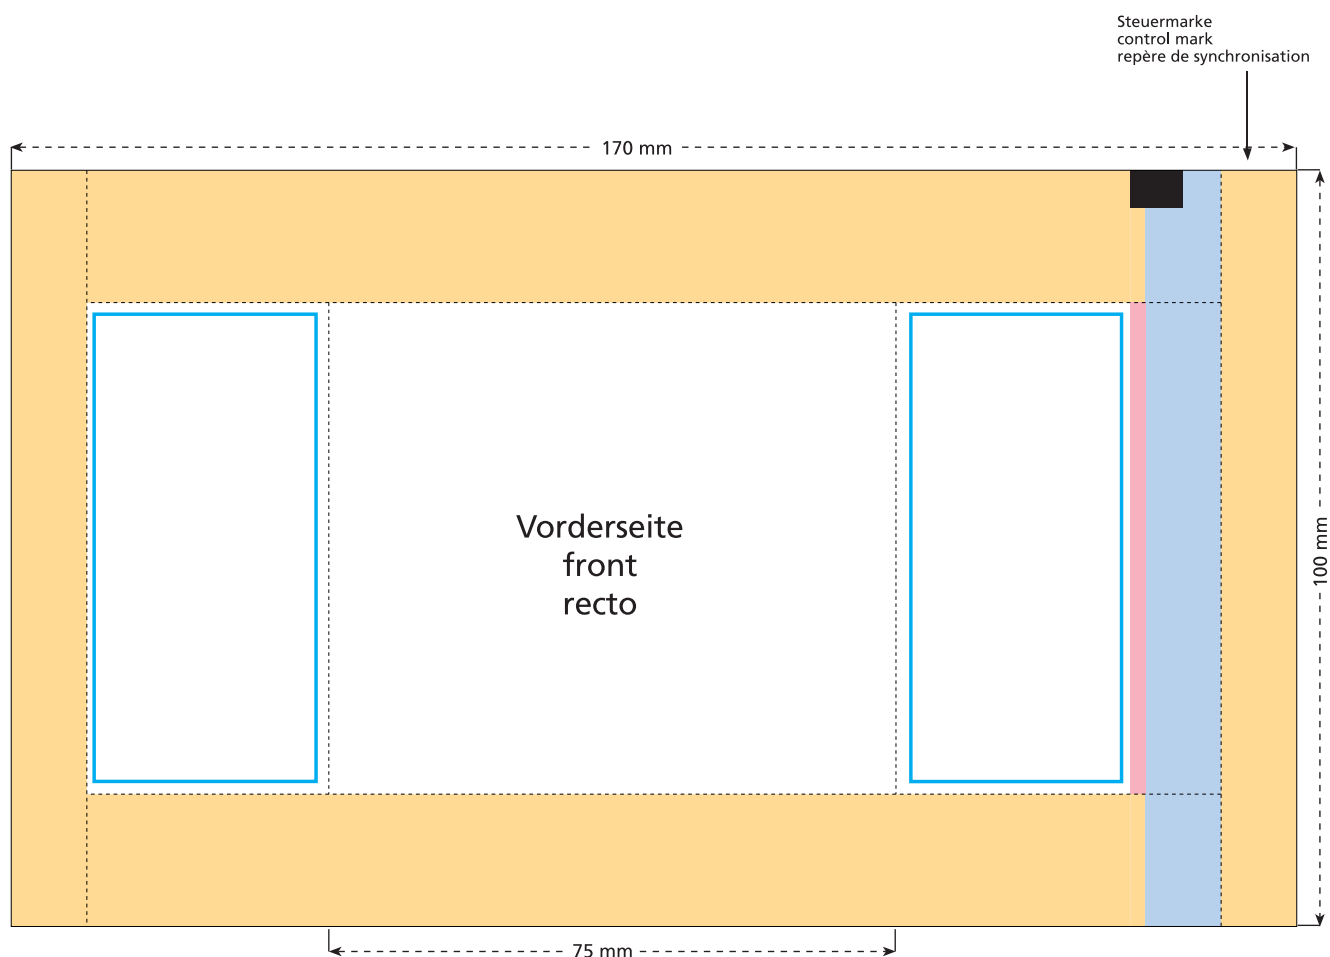

Artikel Nr. · Article No. : 110104526

Tüte · bag · sachet  
75 x 100 mm

- Bedruckbare Fläche · printing surface · surface d'impression
- Siegelnaht bedingt bedruckbar · sealing surface can be printed on under some circumstances · surface de fermeture peut être imprimée sous certaines conditions
- Siegelnaht nicht bedruckbar · sealing surface can't be printed on · surface de fermeture ne peut pas être imprimée
- Fläche wird durch die Siegelnaht verdeckt · surface is covered by the sealing seam · surface est couverte par un thermoscellage
- Pflichttexte · mandatory text · textes obligatoires
- Fläche nicht bedruckbar · surface can't be printed on · surface ne peut pas être imprimée
- Beschnitt · bleed · découpe