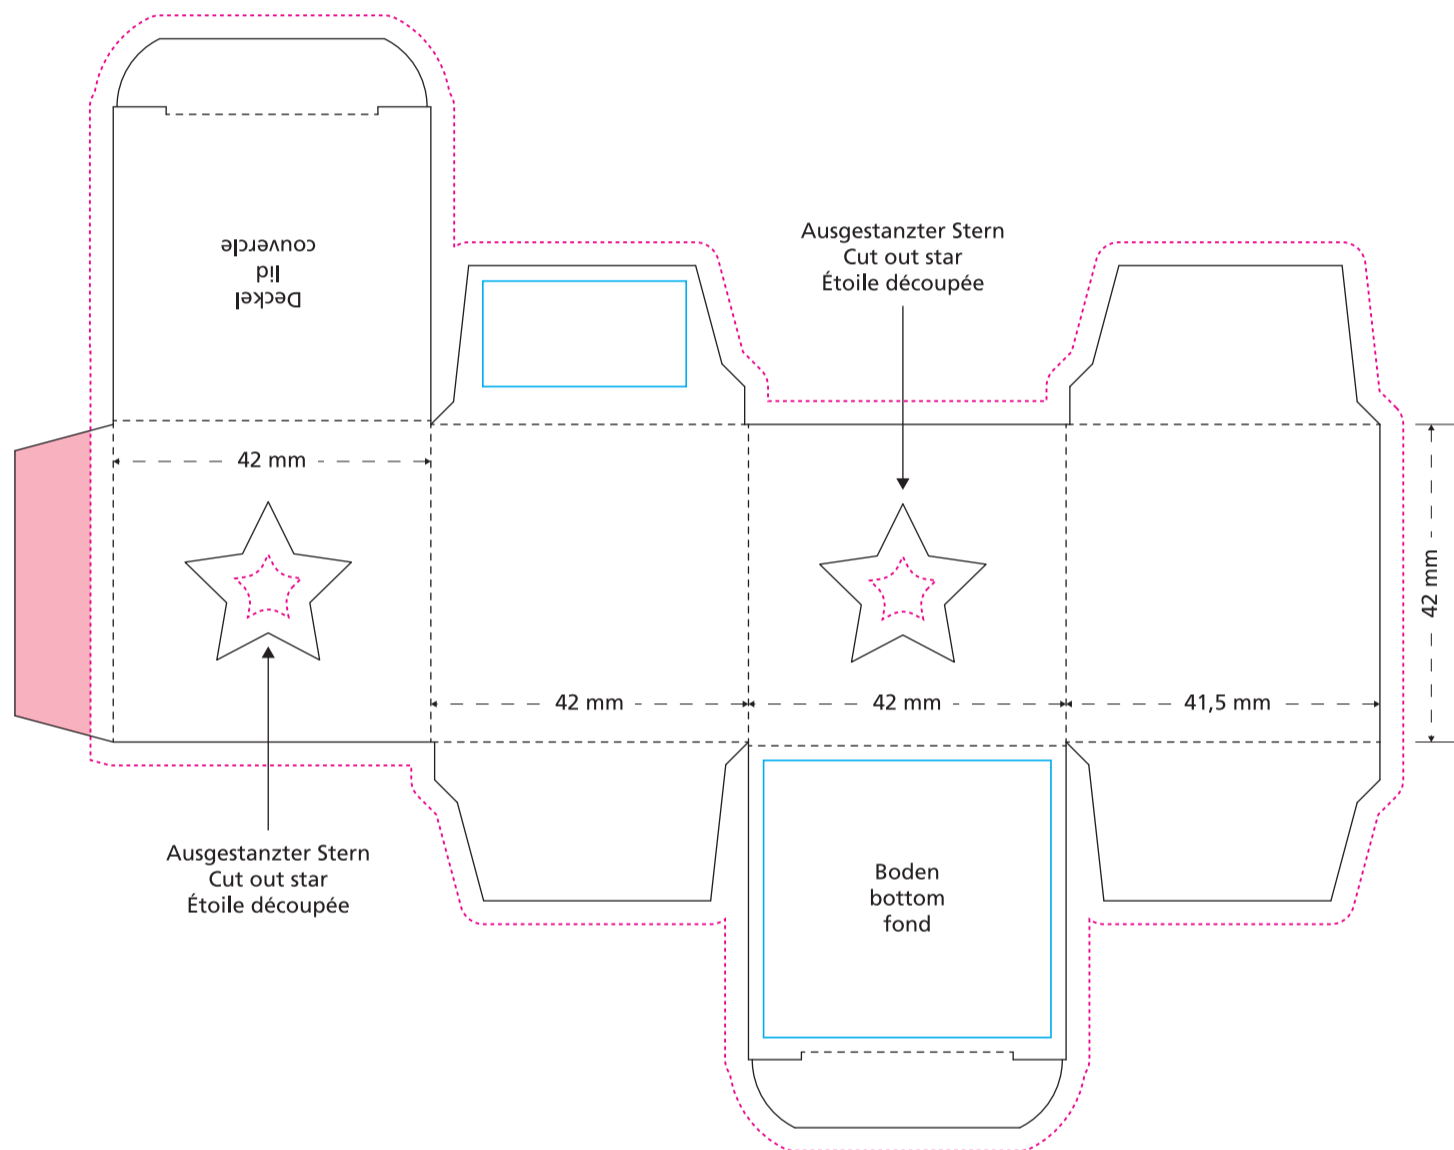

Artikel Nr. · Article No. : 110104525

**Heiße Schokolade im Promo-Würfel**  
**Hot Chocolate in Promo Cube**  
**Chocolat chaud dans un cube publicitaire**  
 ca. / approx. / env. 42 x 42 x 42 mm

- Bedruckbare Fläche · printing surface · surface d'impression
- Siegelnaht bedingt bedruckbar · sealing surface can be printed on under some circumstances · surface de fermeture peut être imprimée sous certaines conditions
- Siegelnaht nicht bedruckbar · sealing surface can't be printed on · surface de fermeture ne peut pas être imprimée
- Fläche wird durch die Siegelnaht verdeckt · surface is covered by the sealing seam · surface est couverte par un thermoscellage
- Pflichttexte · mandatory text · textes obligatoires
- Fläche nicht bedruckbar · surface can't be printed on · surface ne peut pas être imprimée
- Beschnitt · bleed · découpe