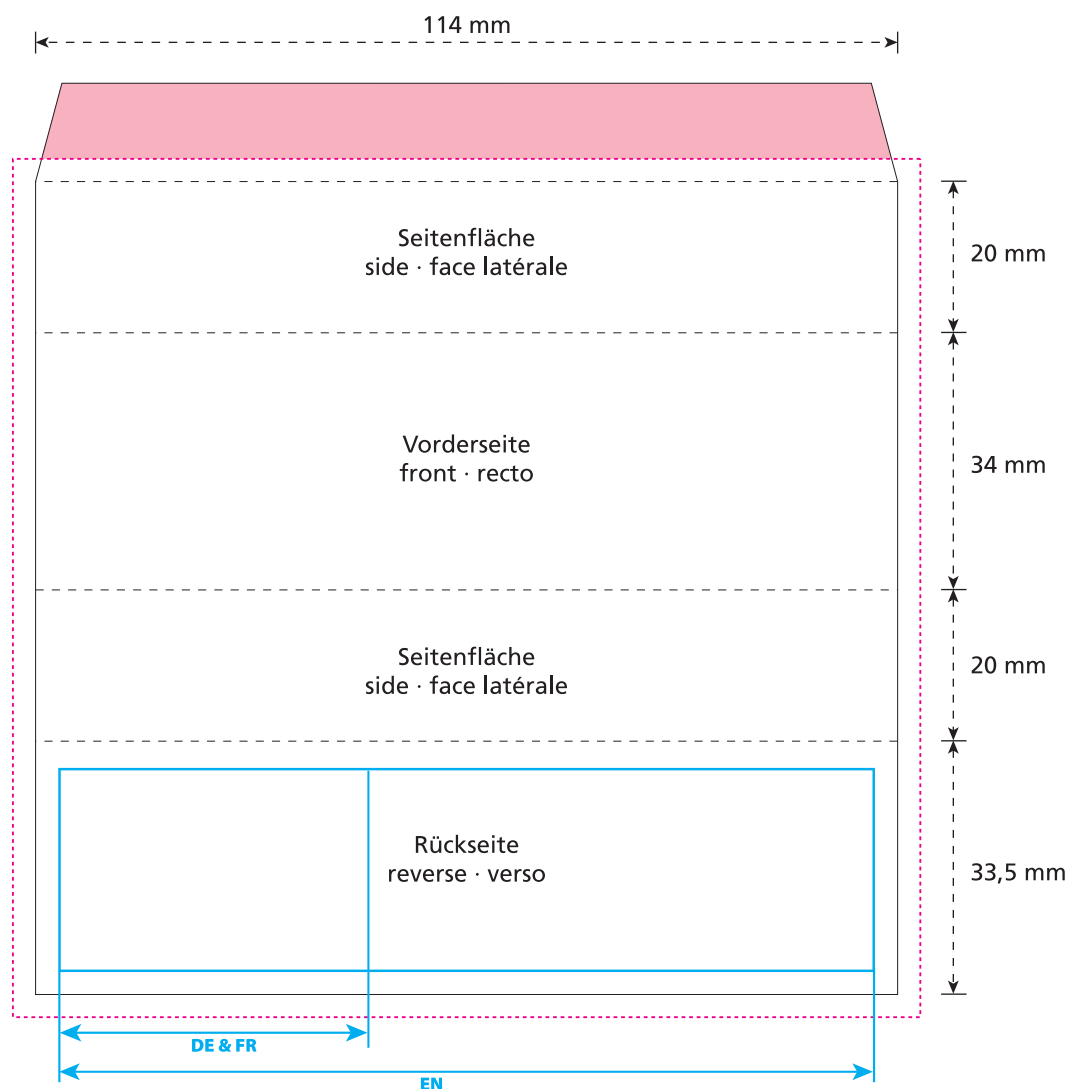

Artikel Nr. · Article No. : 110104273

Banderole · Promotional Sleeve · Bande publicitaire Knoppers 114 x 34 x 20 mm

- Bedruckbare Fläche · printing surface · surface d'impression
- Siegelnaht bedingt bedruckbar · sealing surface can be printed on under some circumstances · surface de fermeture peut être imprimée sous certaines conditions
- Siegelnaht nicht bedruckbar · sealing surface can't be printed on · surface de fermeture ne peut pas être imprimée
- Fläche wird durch die Siegelnaht verdeckt · surface is covered by the sealing seam · surface est couverte par un thermoscellage
- Pflichttexte · mandatory text · textes obligatoires
- Fläche nicht bedruckbar · surface can't be printed on · surface ne peut pas être imprimée
- Beschnitt · bleed · découpe

Bitte Informationsblatt zur Erstellung Ihrer Druckdaten beachten.
Please take note of the **information sheet** for the creation of your printing data.
Merci de tenir compte de la **fiche d'information** pour établir vos données d'impression.