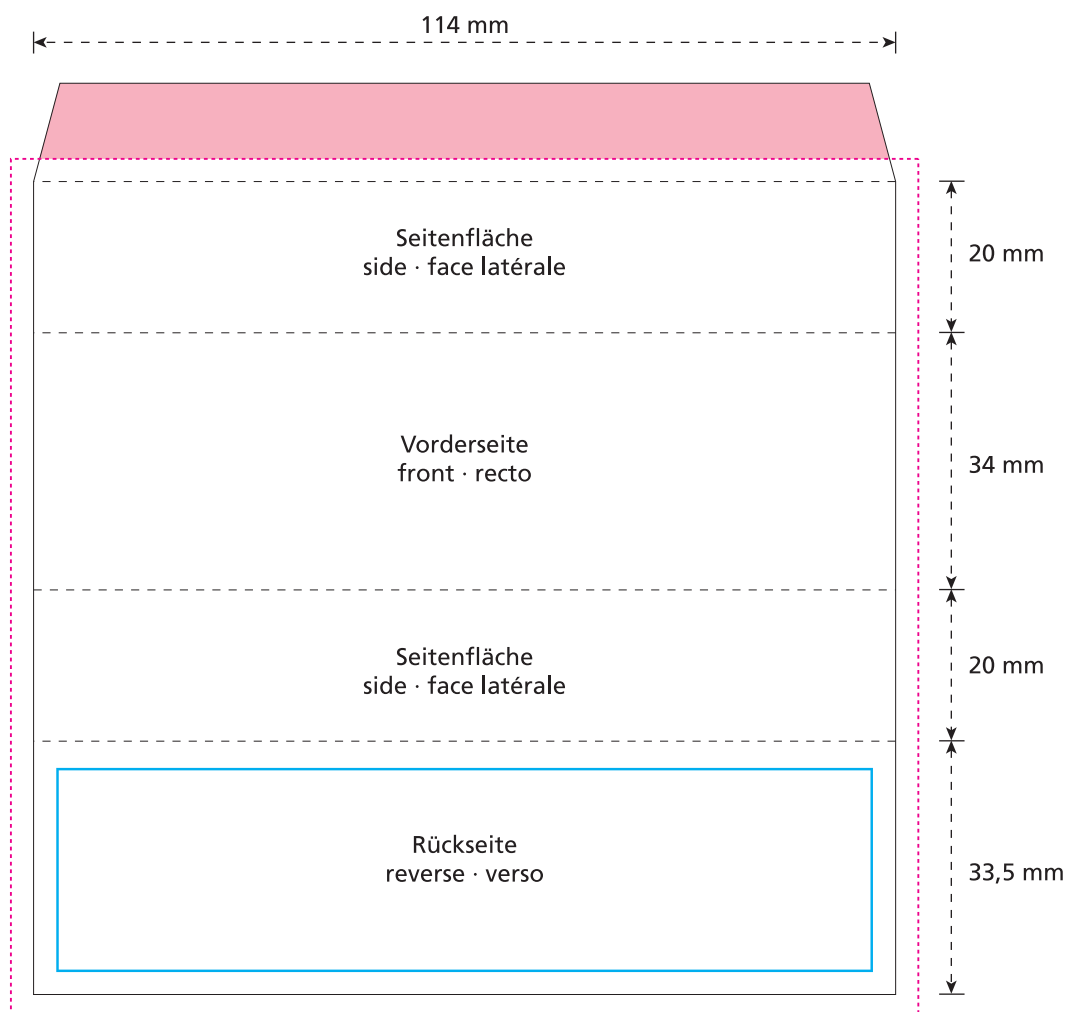

Artikel Nr. · Article No. : 110104272

**Banderole · Promotional Sleeve · Bande publicitaire**

**Mars**

**114 x 34 x 20 mm**

-  Bedruckbare Fläche · printing surface · surface d'impression
-  Siegelnaht bedingt bedruckbar · sealing surface can be printed on under some circumstances · surface de fermeture peut être imprimée sous certaines conditions
-  Siegelnaht nicht bedruckbar · sealing surface can't be printed on · surface de fermeture ne peut pas être imprimée
-  Fläche wird durch die Siegelnaht verdeckt · surface is covered by the sealing seam · surface est couverte par un thermoscellage
-  Pflichttexte · mandatory text · textes obligatoires
-  Fläche nicht bedruckbar · surface can't be printed on · surface ne peut pas être imprimée
-  Beschnitt · bleed · découpe