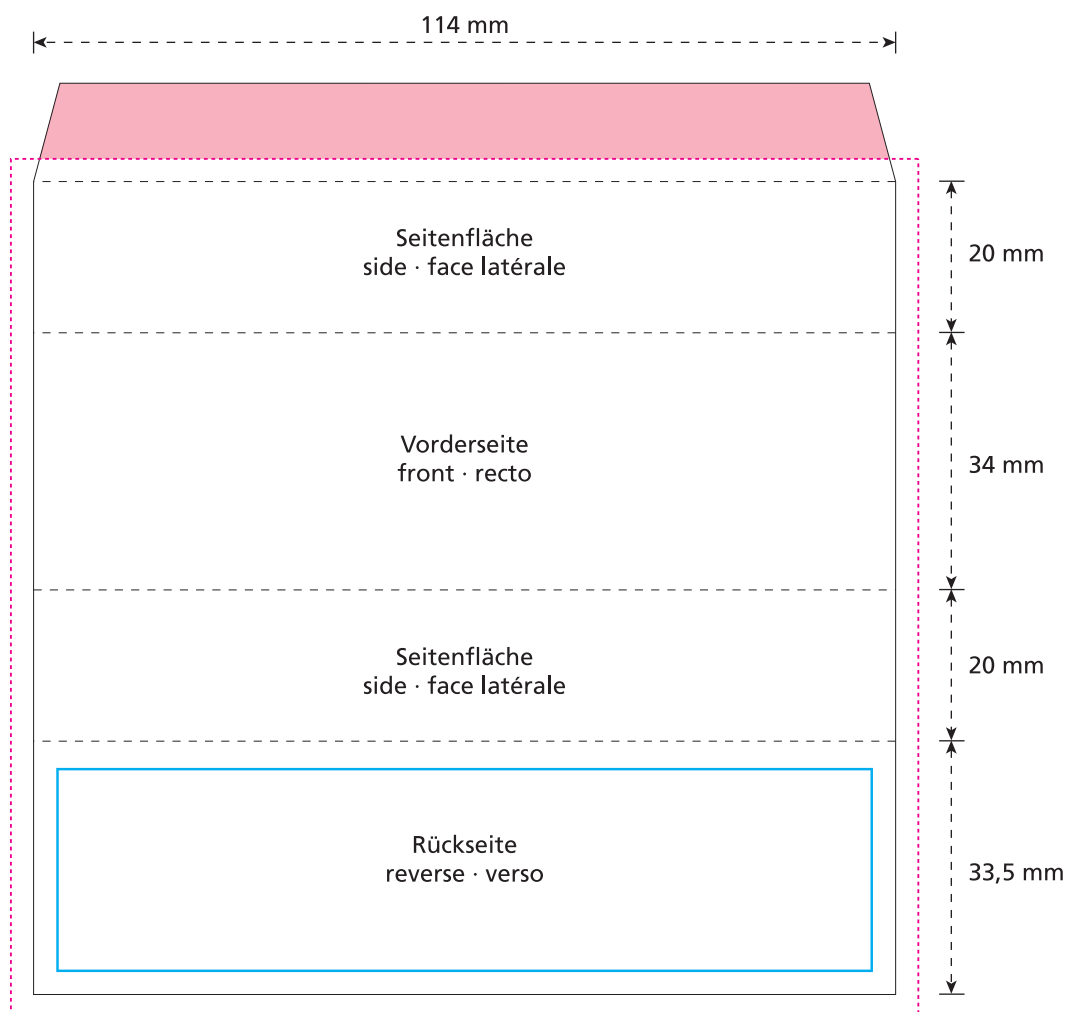

Artikel Nr. · Article No. : 110104271

Banderole · Promotional Sleeve · Bande publicitaire Snickers 114 x 34 x 20 mm

-  Bedruckbare Fläche · printing surface · surface d'impression
-  Siegelnaht bedingt bedruckbar · sealing surface can be printed on under some circumstances · surface de fermeture peut être imprimée sous certaines conditions
-  Siegelnaht nicht bedruckbar · sealing surface can't be printed on · surface de fermeture ne peut pas être imprimée
-  Fläche wird durch die Siegelnaht verdeckt · surface is covered by the sealing seam · surface est couverte par un thermoscellage
-  Pflichttexte · mandatory text · textes obligatoires
-  Fläche nicht bedruckbar · surface can't be printed on · surface ne peut pas être imprimée
-  Beschnitt · bleed · découpe