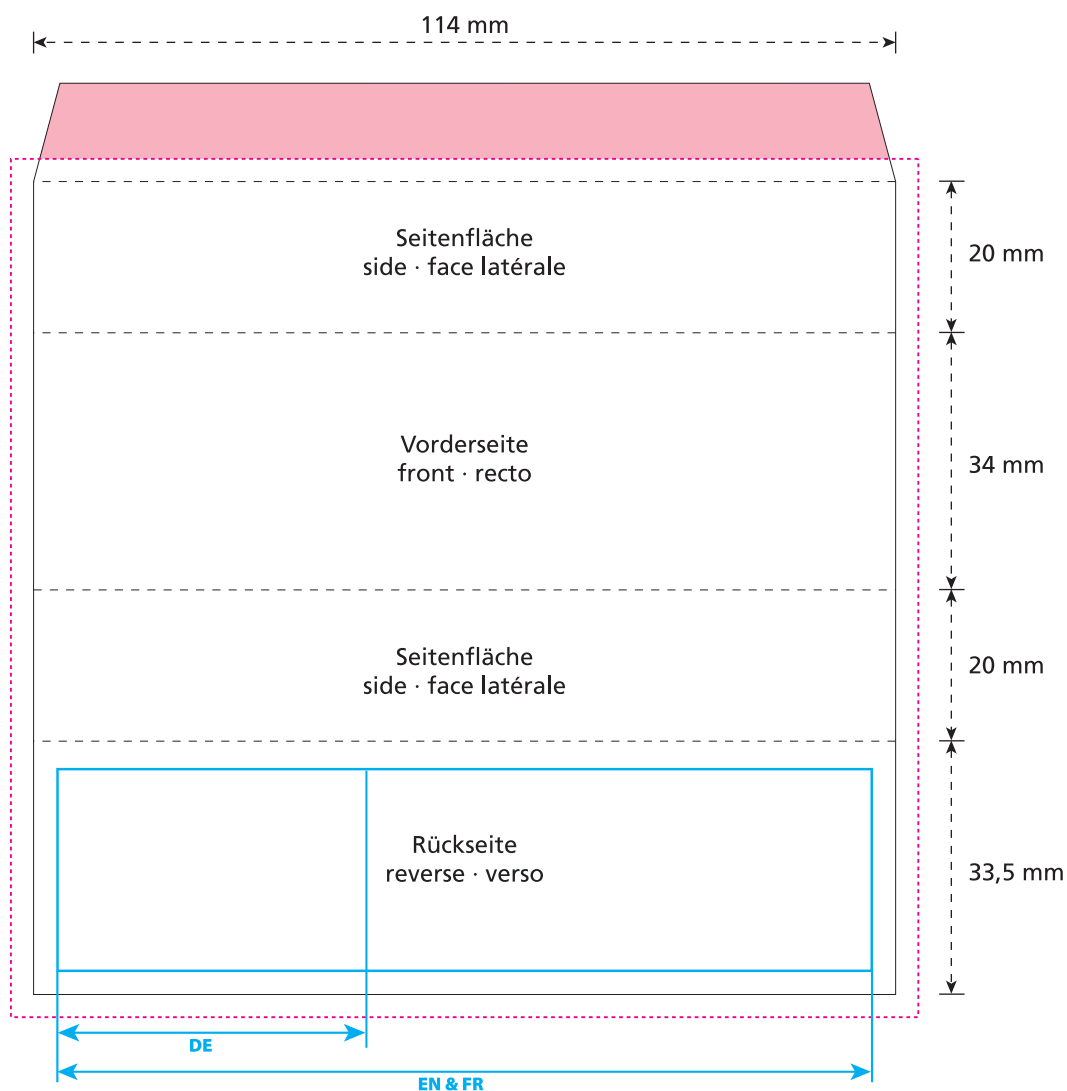

Artikel Nr. · Article No. : 110104213

Banderole · Promotional Sleeve · Bande publicitaire Hanuta 114 x 34 x 20 mm

- Bedruckbare Fläche · printing surface · surface d'impression
- Siegelnaht bedingt bedruckbar · sealing surface can be printed on under some circumstances · surface de fermeture peut être imprimée sous certaines conditions
- Siegelnaht nicht bedruckbar · sealing surface can't be printed on · surface de fermeture ne peut pas être imprimée
- Fläche wird durch die Siegelnaht verdeckt · surface is covered by the sealing seam · surface est couverte par un thermoscellage
- Pflichttexte · mandatory text · textes obligatoires
- Fläche nicht bedruckbar · surface can't be printed on · surface ne peut pas être imprimée
- Beschnitt · bleed · découpe

Bitte Informationsblatt zur Erstellung Ihrer Druckdaten beachten.
Please take note of the **information sheet** for the creation of your printing data.
Merci de tenir compte de la **fiche d'information** pour établir vos données d'impression.