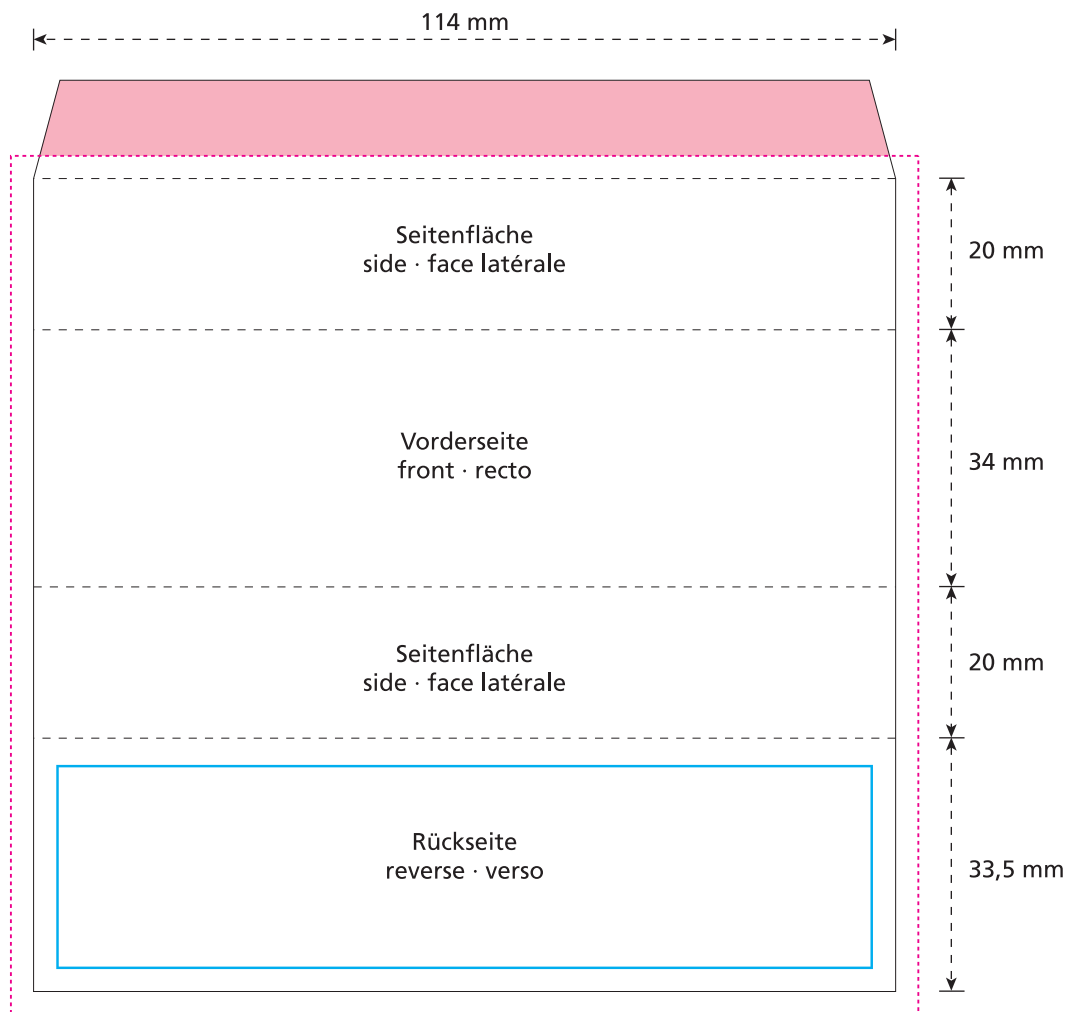

Artikel Nr. · Article No. : 110104212

Banderole · Promotional Sleeve · Bande publicitaire
Nutella B-ready
114 x 34 x 20 mm

-  Bedruckbare Fläche · printing surface · surface d'impression
-  Siegelnaht bedingt bedruckbar · sealing surface can be printed on under some circumstances · surface de fermeture peut être imprimée sous certaines conditions
-  Siegelnaht nicht bedruckbar · sealing surface can't be printed on · surface de fermeture ne peut pas être imprimée
-  Fläche wird durch die Siegelnaht verdeckt · surface is covered by the sealing seam · surface est couverte par un thermoscellage
-  Pflichttexte · mandatory text · textes obligatoires
-  Fläche nicht bedruckbar · surface can't be printed on · surface ne peut pas être imprimée
-  Beschnitt · bleed · découpe

Bitte Informationsblatt zur Erstellung Ihrer Druckdaten beachten.
Please take note of the **information sheet** for the creation of your printing data.
Merci de tenir compte de la **fiche d'information** pour établir vos données d'impression.