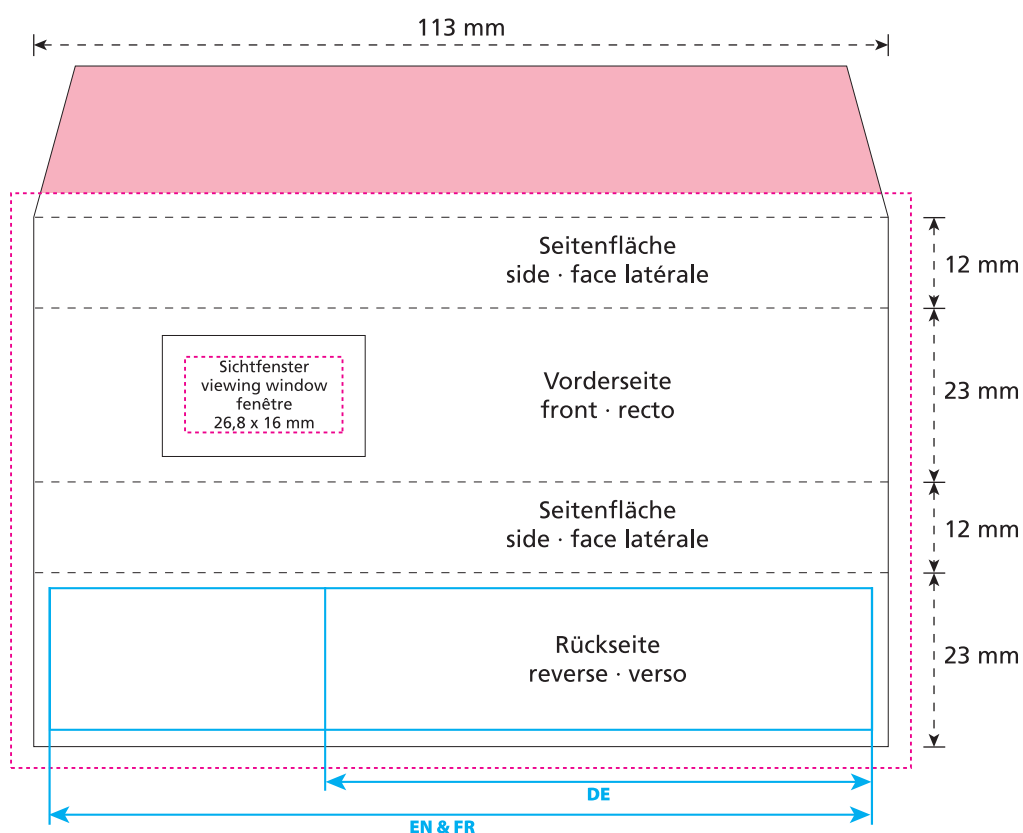

# Standskizze · Stand drawing · Croquis avec repères

Artikel Nr. · Article No. : 110104201

## Banderole · Promotional Sleeve · Bande publicitaire 113 x 23 x 12 mm

-  Bedruckbare Fläche · printing surface · surface d'impression
-  Siegelnaht bedingt bedruckbar · sealing surface can be printed on under some circumstances · surface de fermeture peut être imprimée sous certaines conditions
-  Siegelnaht nicht bedruckbar · sealing surface can't be printed on · surface de fermeture ne peut pas être imprimée
-  Fläche wird durch die Siegelnaht verdeckt · surface is covered by the sealing seam · surface est couverte par un thermoscellage
-  Pflichttexte · mandatory text · textes obligatoires
-  Fläche nicht bedruckbar · surface can't be printed on · surface ne peut pas être imprimée
-  Beschnitt · bleed · découpe