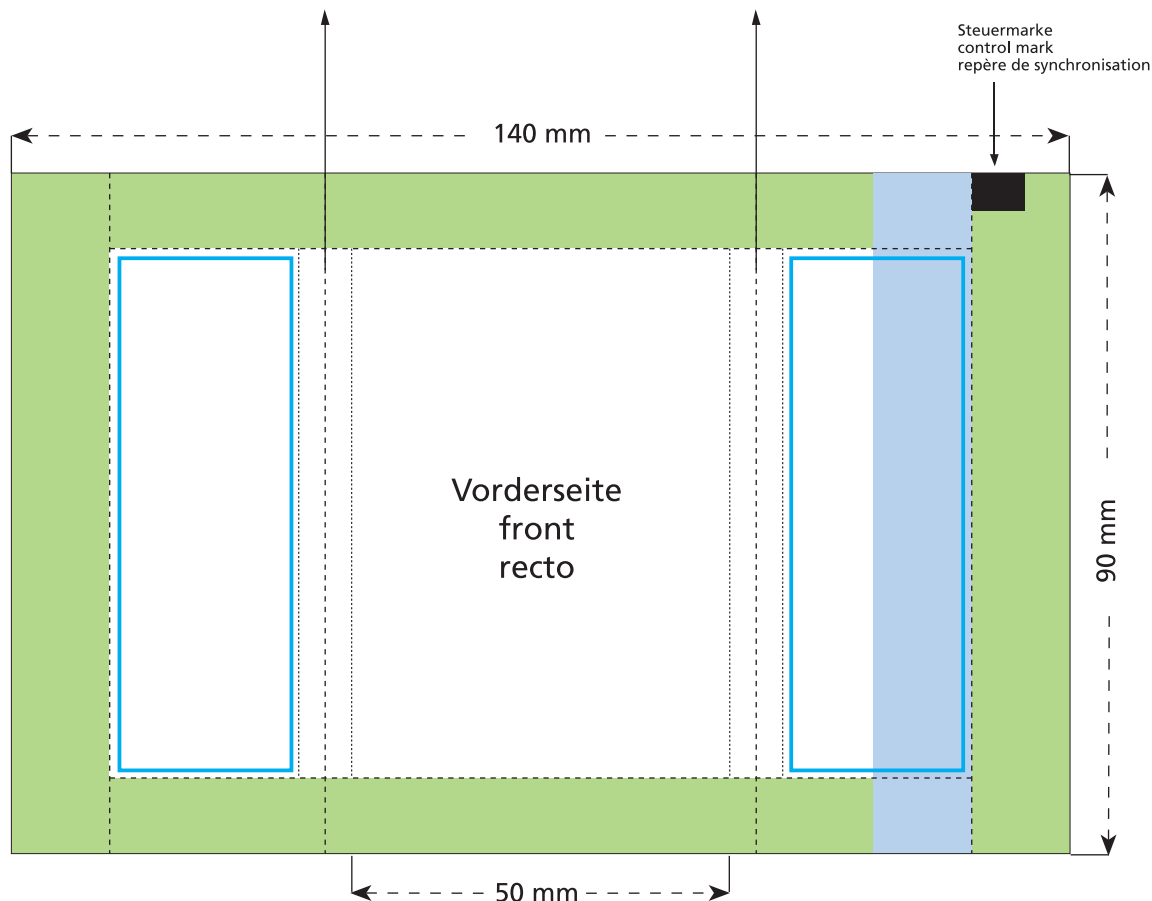

## Tüte · bag · sachet 50 x 90 mm

Je nach Volumen des Inhaltes werden diese beiden Flächen auf die Seite und die Rückseite verlaufen.  
Due to the volume of the content those two areas will be shown on the side and the back.  
A cause de l'épaisseur du contenu les éléments de ces deux côtés seront figurées sur le côté et le verso.

- Bedruckbare Fläche · printing surface · surface d'impression
- Siegelnaht bedingt bedruckbar · sealing surface can be printed on under some circumstances · surface de fermeture peut être imprimée sous certaines conditions
- Siegelnaht nicht bedruckbar · sealing surface can't be printed on · surface de fermeture ne peut pas être imprimée
- Fläche wird durch die Siegelnaht verdeckt · surface is covered by the sealing seam · surface est couverte par un thermoscellage
- Pflichttexte · mandatory text · textes obligatoires
- Fläche nicht bedruckbar · surface can't be printed on · surface ne peut pas être imprimée
- Beschnitt · bleed · découpe