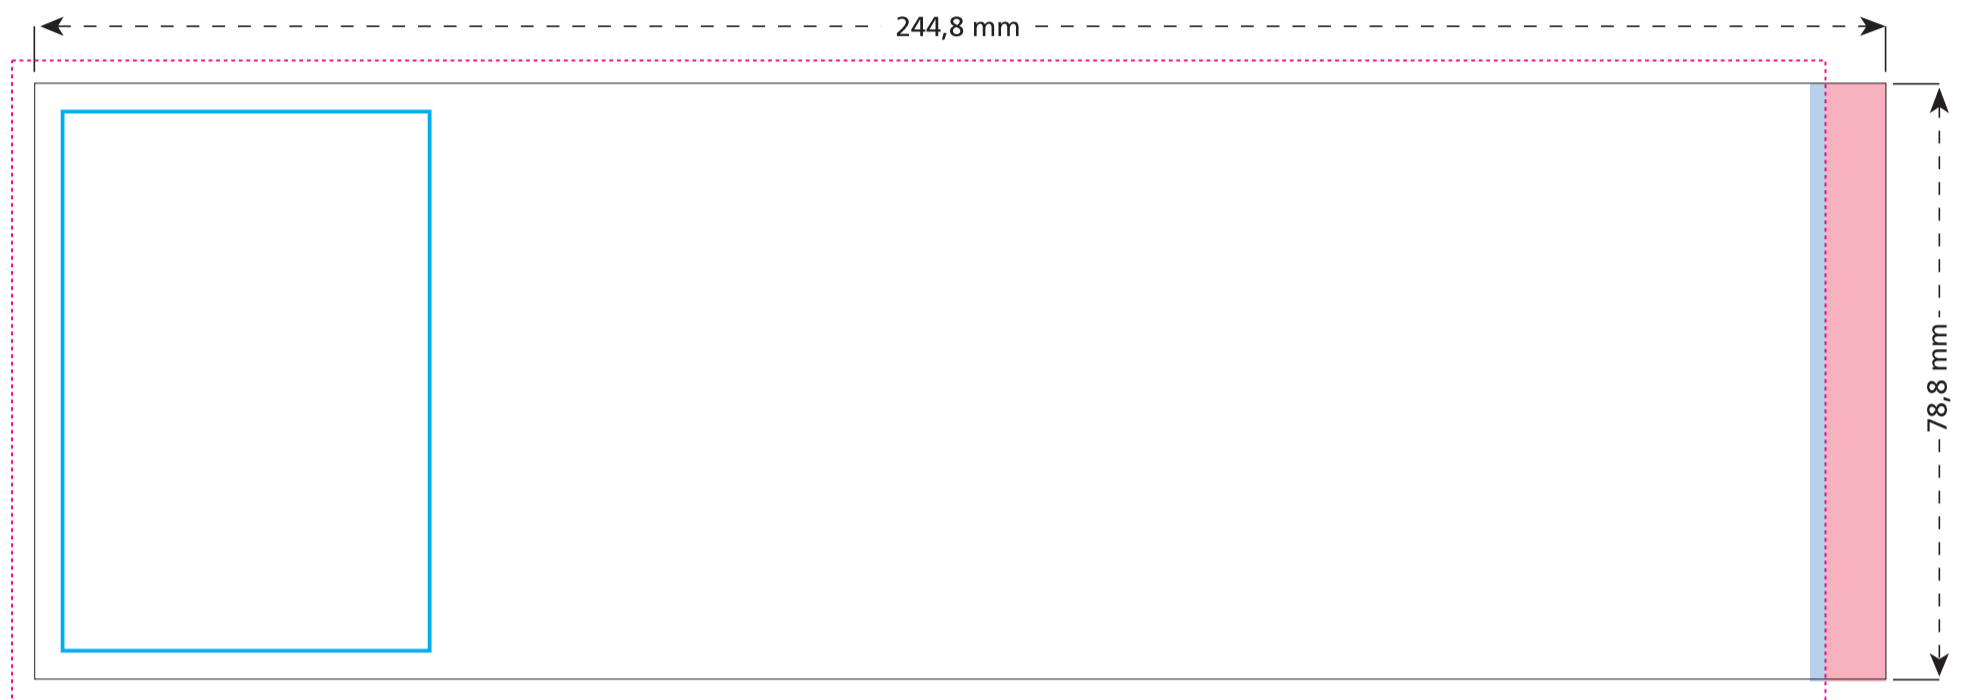

Artikel Nr. · Article No. : 110103401

**Banderole**  
**244,8 x 78,8 mm**

-  Bedruckbare Fläche · printing surface · surface d'impression
-  Siegelnaht bedingt bedruckbar · sealing surface can be printed on under some circumstances · surface de fermeture peut être imprimée sous certaines conditions
-  Siegelnaht nicht bedruckbar · sealing surface can't be printed on · surface de fermeture ne peut pas être imprimée
-  Fläche wird durch die Siegelnaht verdeckt · surface is covered by the sealing seam · surface est couverte par un thermocollage
-  Pflichttexte · mandatory text · textes obligatoires
-  Fläche nicht bedruckbar · surface can't be printed on · surface ne peut pas être imprimée
-  Beschnitt · bleed · découpe