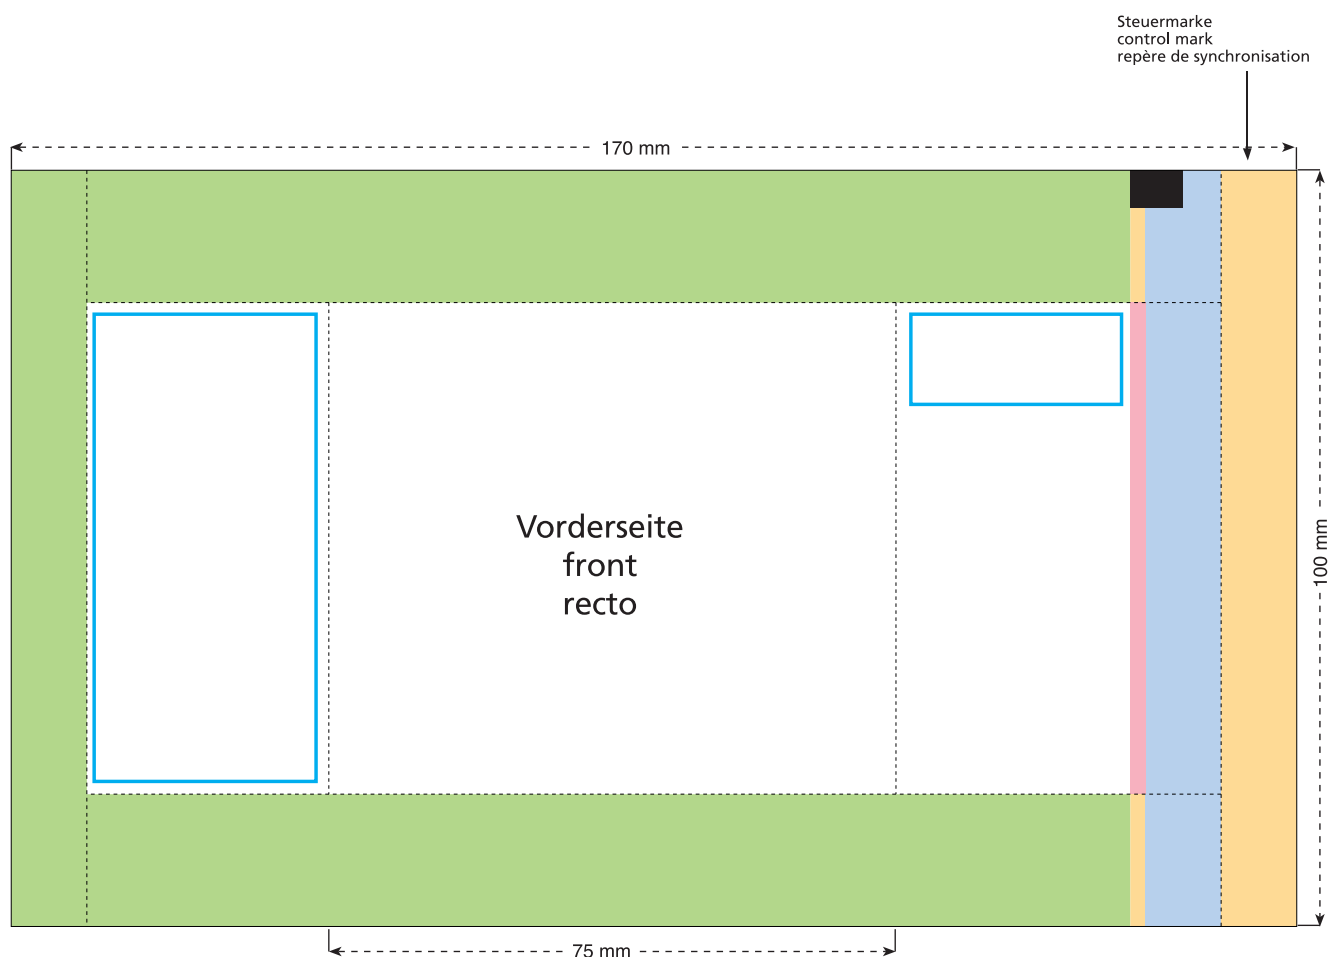

Artikel Nr. · Article No. : 110103383

Tüte · bag · sachet  
75 x 100 mm

- Bedruckbare Fläche · printing surface · surface d'impression
- Siegelnaht bedingt bedruckbar · sealing surface can be printed on under some circumstances · surface de fermeture peut être imprimée sous certaines conditions
- Siegelnaht nicht bedruckbar · sealing surface can't be printed on · surface de fermeture ne peut pas être imprimée
- Fläche wird durch die Siegelnaht verdeckt · surface is covered by the sealing seam · surface est couverte par un thermoscellage
- Pflichttexte · mandatory text · textes obligatoires
- Fläche nicht bedruckbar · surface can't be printed on · surface ne peut pas être imprimée
- Beschnitt · bleed · découpe