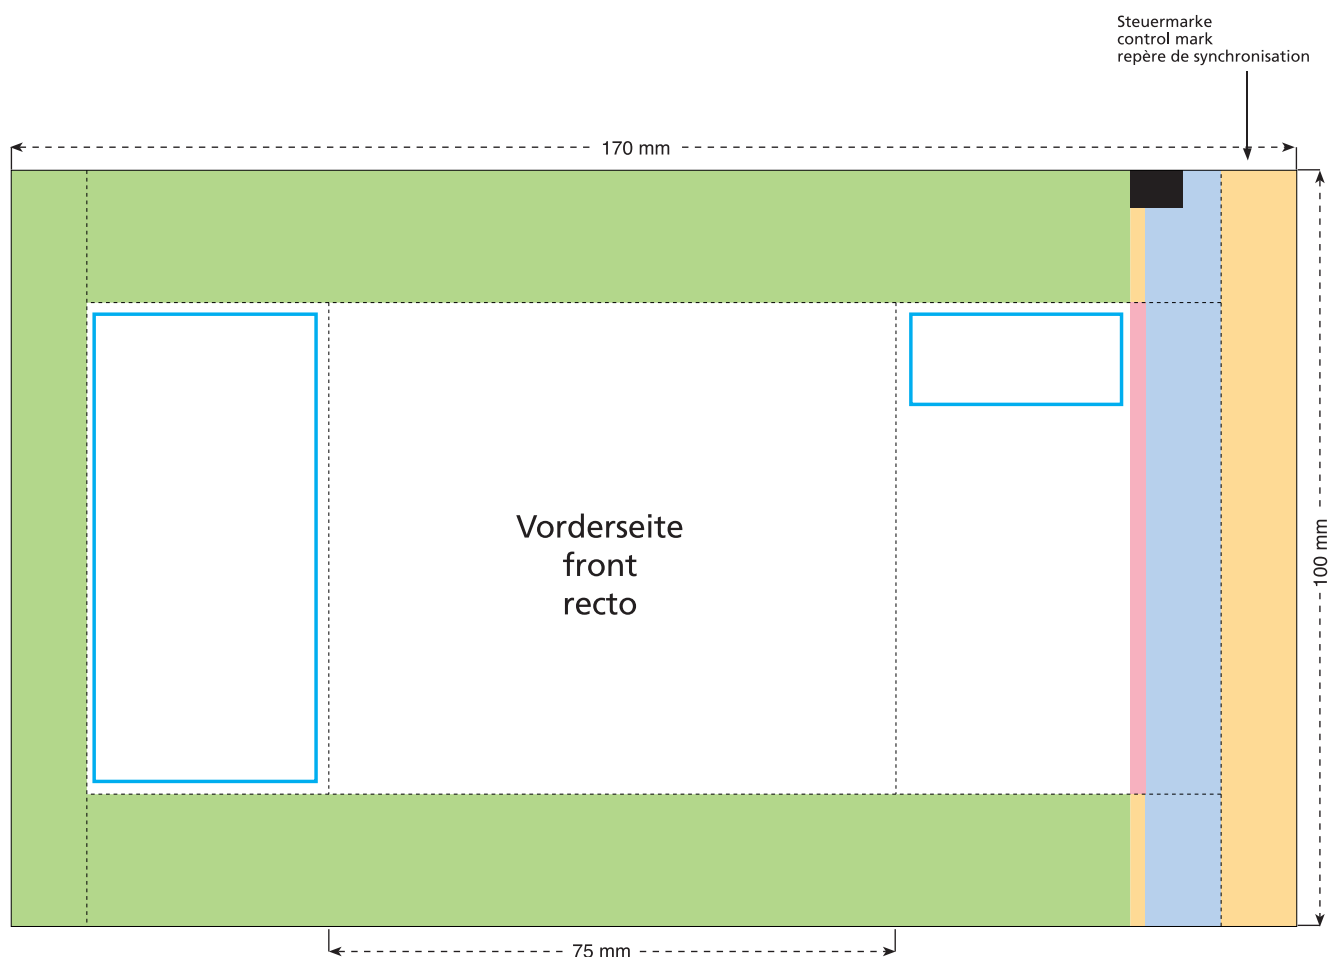

Artikel Nr. · Article No. : 110103382

Tüte · bag · sachet
75 x 100 mm

- Bedruckbare Fläche · printing surface · surface d'impression
- Siegelnaht bedingt bedruckbar · sealing surface can be printed on under some circumstances · surface de fermeture peut être imprimée sous certaines conditions
- Siegelnaht nicht bedruckbar · sealing surface can't be printed on · surface de fermeture ne peut pas être imprimée
- Fläche wird durch die Siegelnaht verdeckt · surface is covered by the sealing seam · surface est couverte par un thermoscellage
- Pflichttexte · mandatory text · textes obligatoires
- Fläche nicht bedruckbar · surface can't be printed on · surface ne peut pas être imprimée
- Beschnitt · bleed · découpe