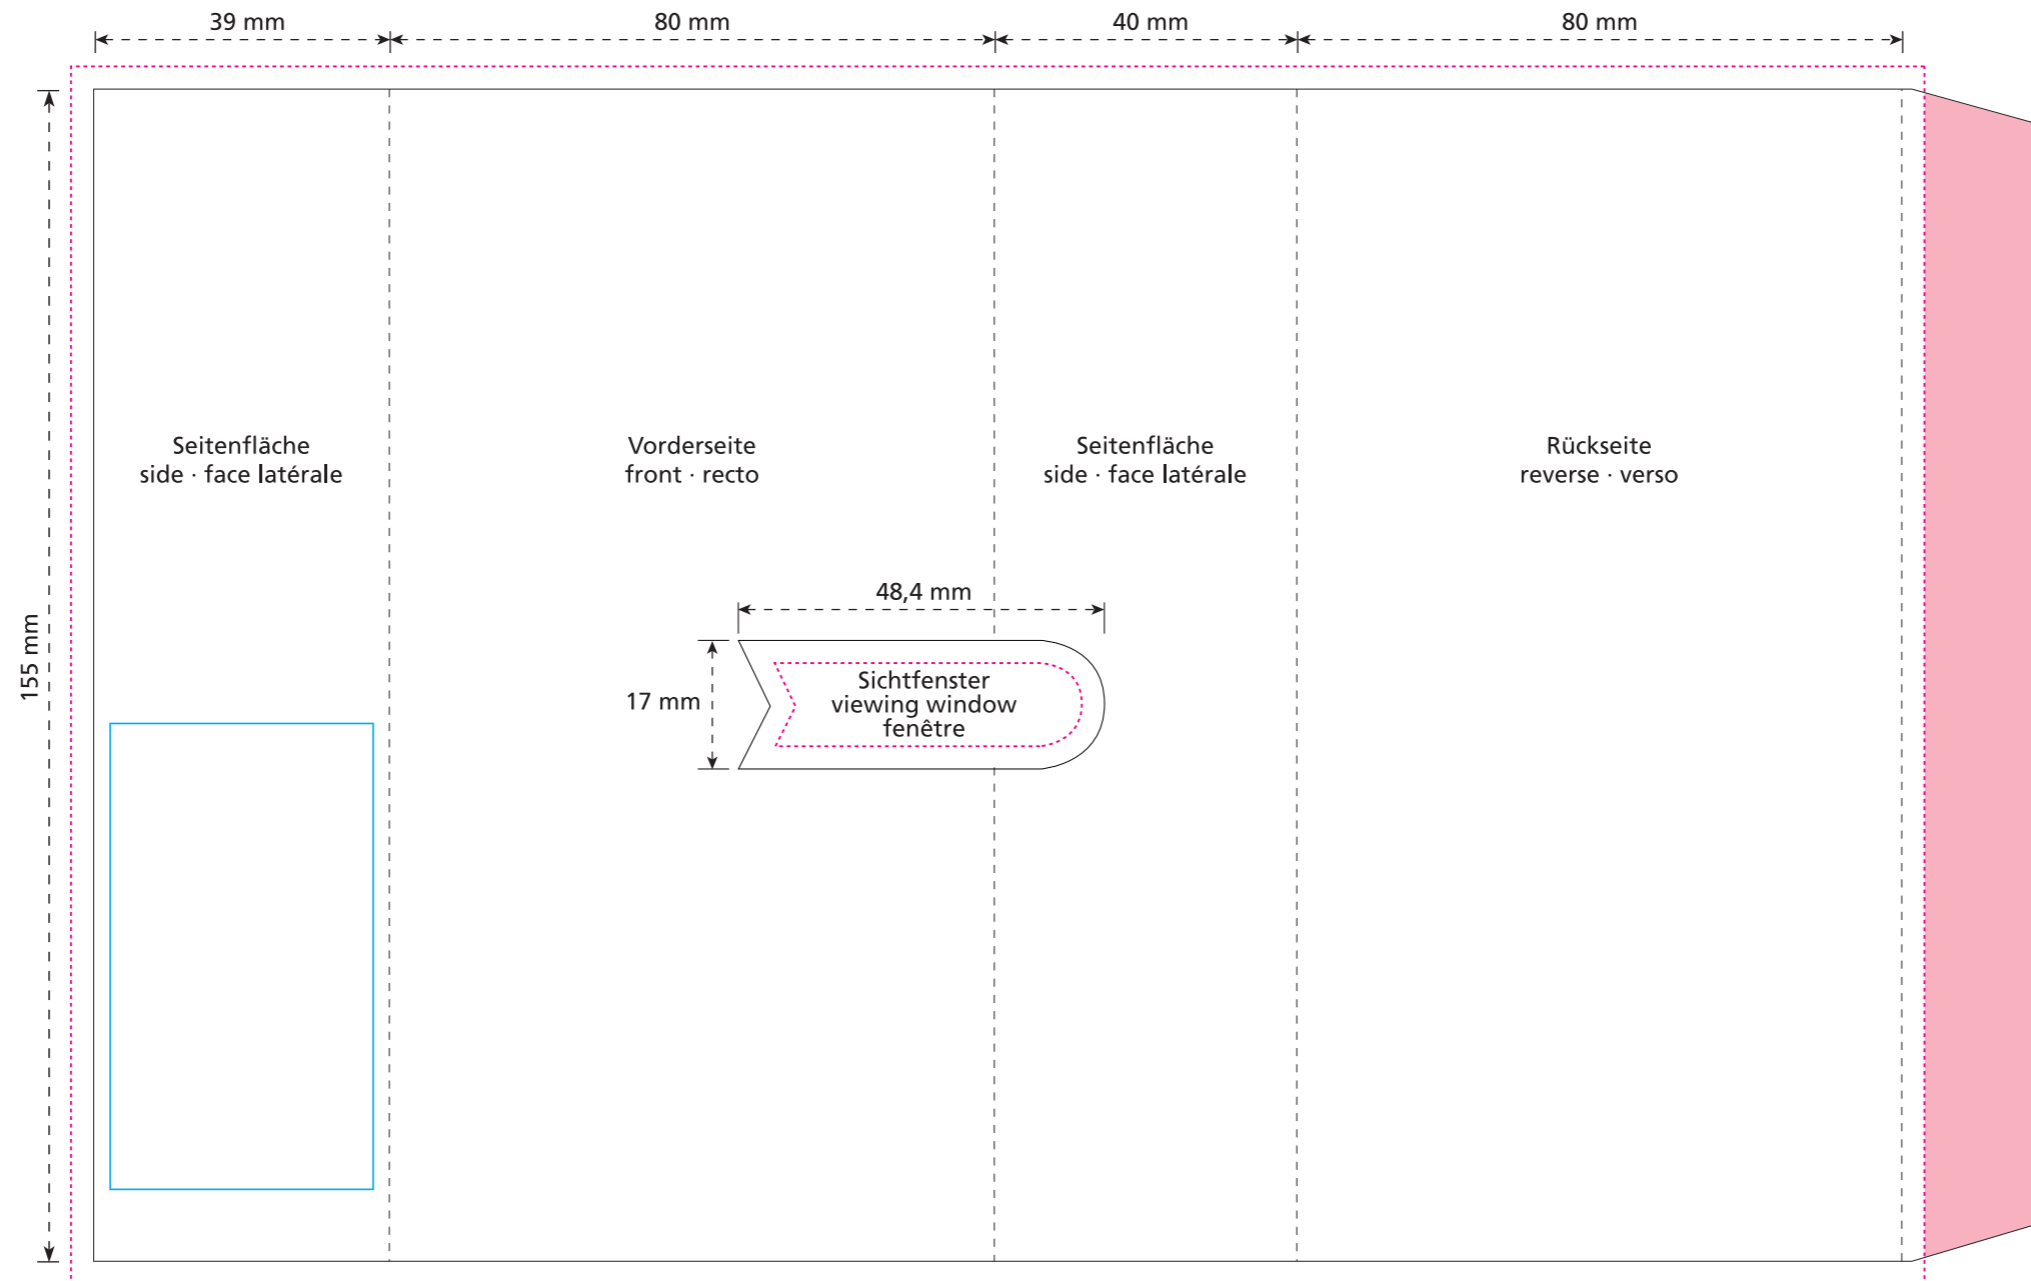

# Standskizze · Stand drawing · Croquis avec repères

Artikel Nr. · Article No. : 110103315

## Banderole · Promotional Sleeve · Bande publicitaire 80 x 155 x 40 mm

- Bedruckbare Fläche · printing surface · surface d'impression
- Siegelnaht bedingt bedruckbar · sealing surface can be printed on under some circumstances · surface de fermeture peut être imprimée sous certaines conditions
- Siegelnaht nicht bedruckbar · sealing surface can't be printed on · surface de fermeture ne peut pas être imprimée
- Fläche wird durch die Siegelnaht verdeckt · surface is covered by the sealing seam · surface est couverte par un thermoscèlement
- Pflichttexte · mandatory text · textes obligatoires
- Fläche nicht bedruckbar · surface can't be printed on · surface ne peut pas être imprimée
- Beschnitt · bleed · découpe