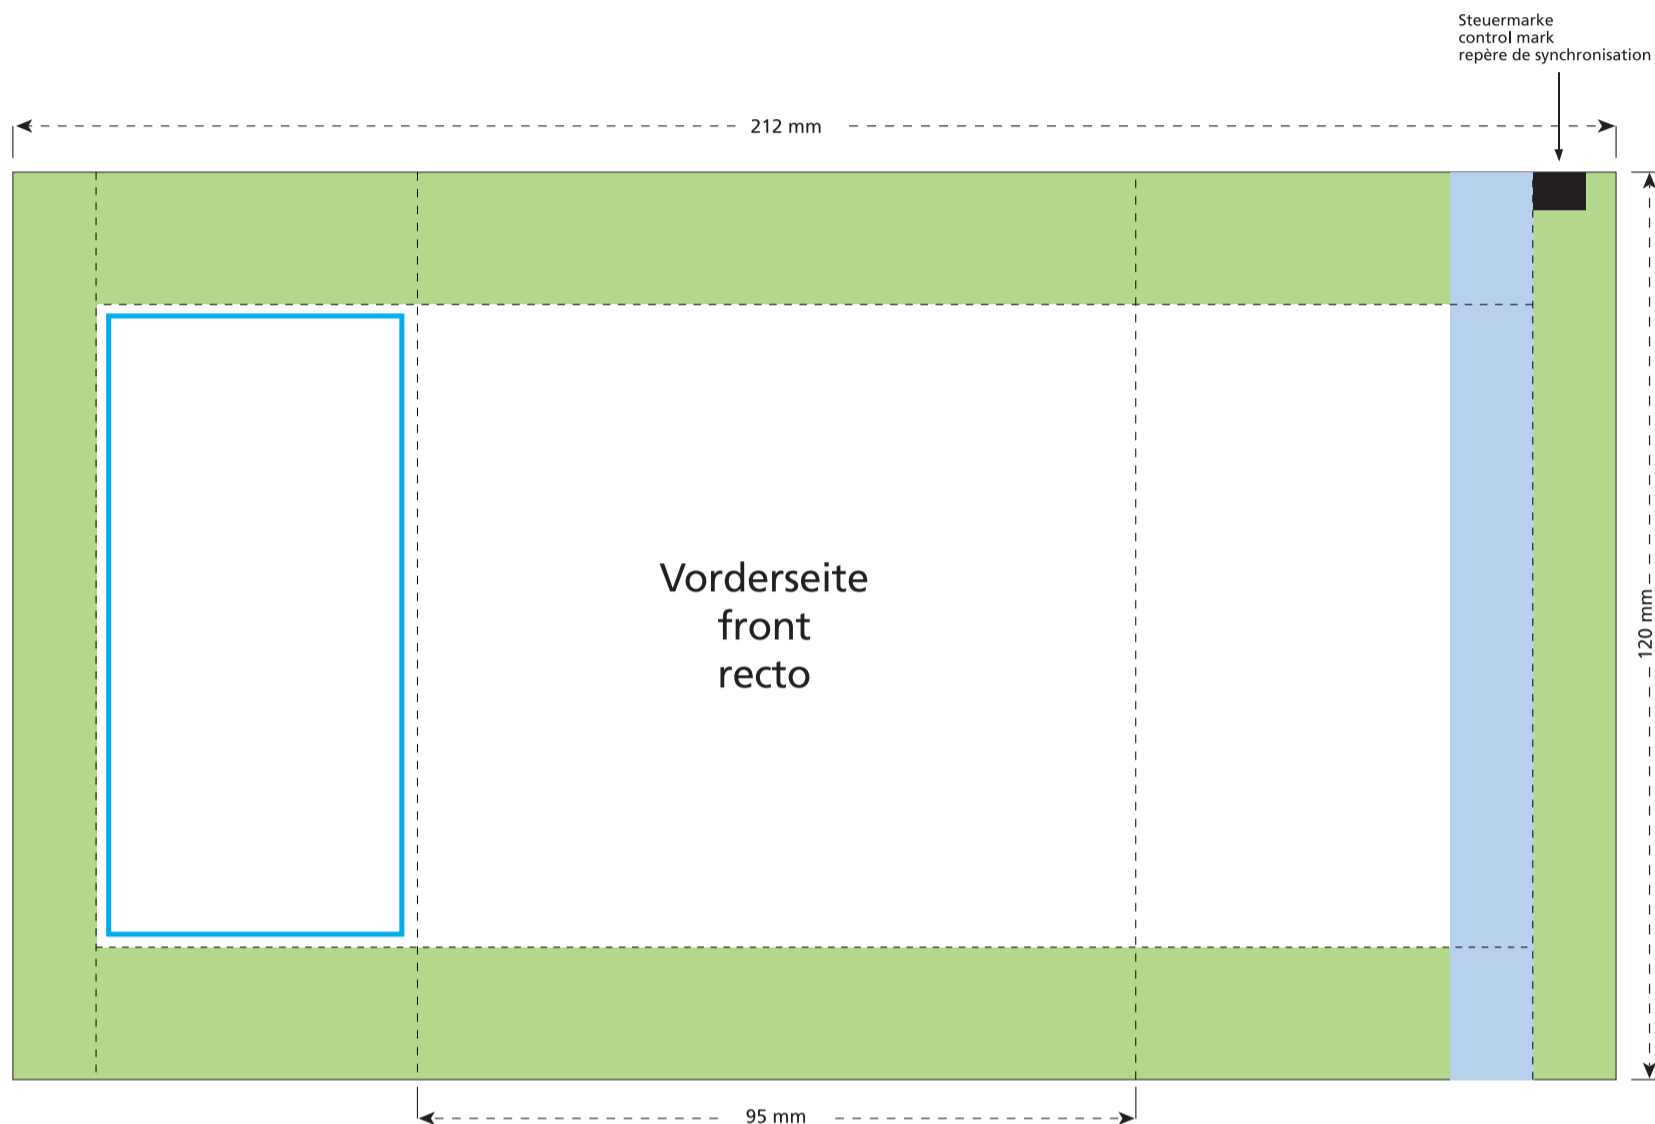

Standskizze · Stand drawing · Croquis avec repères

Artikel Nr. · Article No. : 110103264

Tüte · bag · sachet
95 x 120 mm

- Bedruckbare Fläche · printing surface · surface d'impression
- Siegelnaht bedingt bedruckbar · sealing surface can be printed on under some circumstances · surface de fermeture peut être imprimée sous certaines conditions
- Siegelnaht nicht bedruckbar · sealing surface can't be printed on · surface de fermeture ne peut pas être imprimée
- Fläche wird durch die Siegelnaht verdeckt · surface is covered by the sealing seam · surface est couverte par un thermoscellage
- Pflichttexte · mandatory text · textes obligatoires
- Fläche nicht bedruckbar · surface can't be printed on · surface ne peut pas être imprimée
- Beschnitt · bleed · découpe