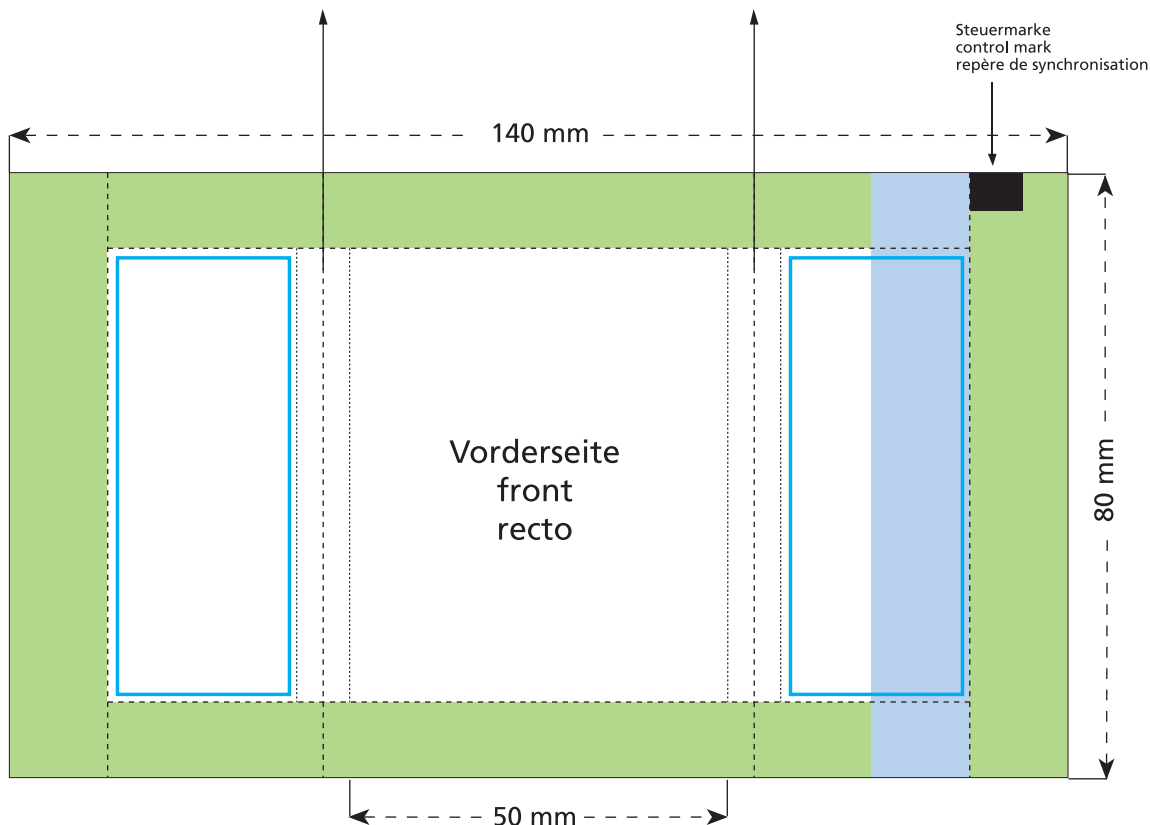

Artikel Nr. · Article No. : 110103205

Tüte · bag · sachet
50 x 80 mm

Je nach Volumen des Inhaltes werden diese beiden Flächen auf die Seite und die Rückseite verlaufen.
Due to the volume of the content those two areas will be shown on the side and the back.
A cause de l'épaisseur du contenu les éléments de ces deux côtés seront figurés sur le côté et le verso.

- Bedruckbare Fläche · printing surface · surface d'impression
- Siegelnaht bedingt bedruckbar · sealing surface can be printed on under some circumstances · surface de fermeture peut être imprimée sous certaines conditions
- Siegelnaht nicht bedruckbar · sealing surface can't be printed on · surface de fermeture ne peut pas être imprimée
- Fläche wird durch die Siegelnaht verdeckt · surface is covered by the sealing seam · surface est couverte par un thermoscellage
- Pflichttexte · mandatory text · textes obligatoires
- Fläche nicht bedruckbar · surface can't be printed on · surface ne peut pas être imprimée
- Beschnitt · bleed · découpe