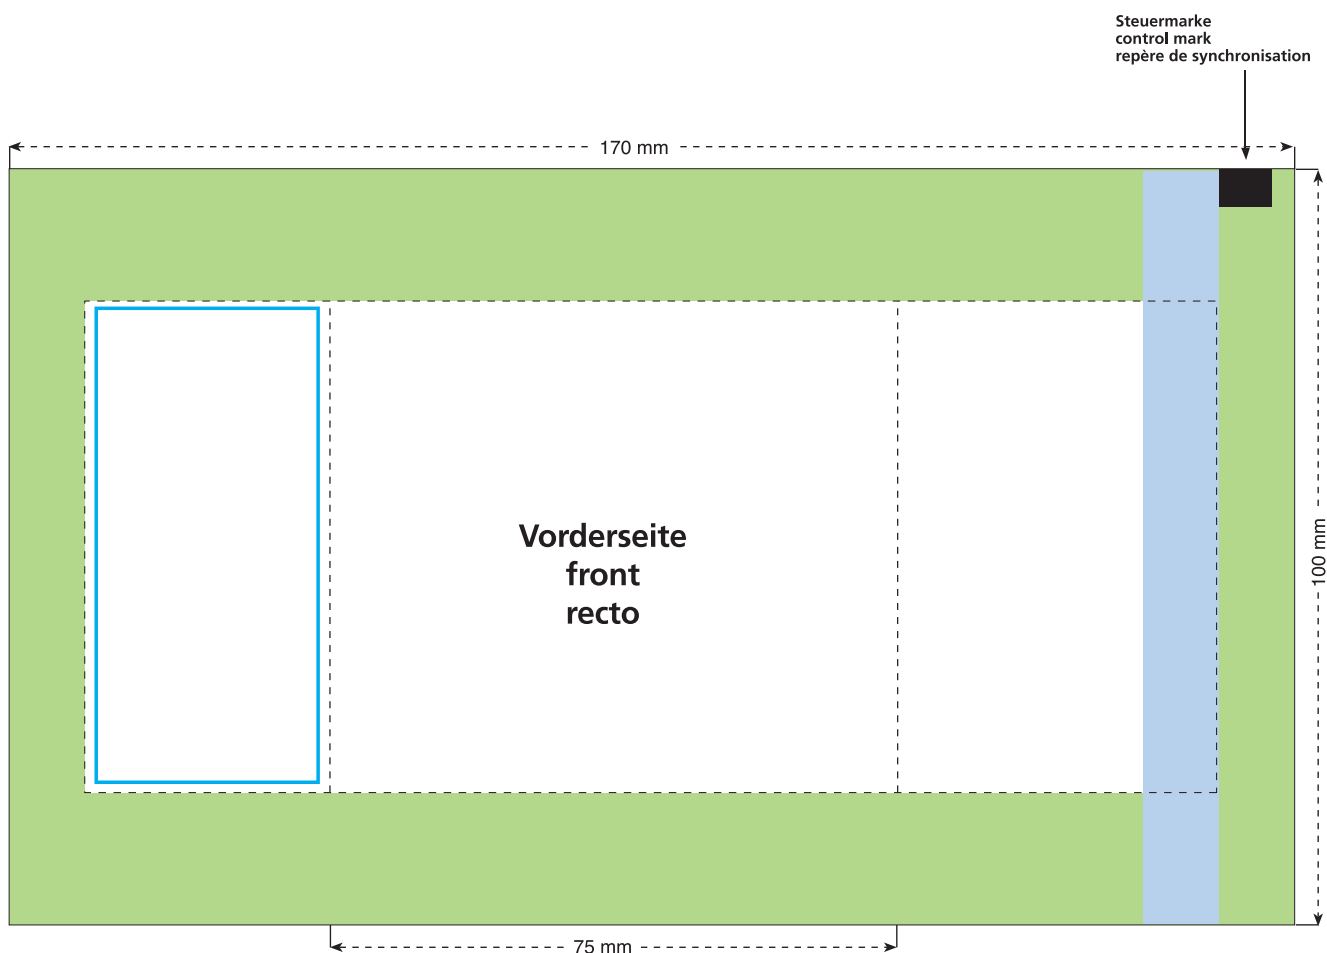

Standskizze · Stand drawing · Croquis avec repères

Artikel Nr. · Article No. : 110103204

Tüte · bag · sachet
100 x 75 mm

- Bedruckbare Fläche · printing surface · surface d'impression
- Siegelnaht bedingt bedruckbar · sealing surface can be printed on under some circumstances · surface de fermeture peut être imprimée sous certaines conditions
- Siegelnaht nicht bedruckbar · sealing surface can't be printed on · surface de fermeture ne peut pas être imprimée
- Fläche wird durch die Siegelnaht verdeckt · surface is covered by the sealing seam · surface est couverte par un thermoscellage
- Pflichttexte · mandatory text · textes obligatoires
- Fläche nicht bedruckbar · surface can't be printed on · surface ne peut pas être imprimée
- Beschnitt · bleed · découpe