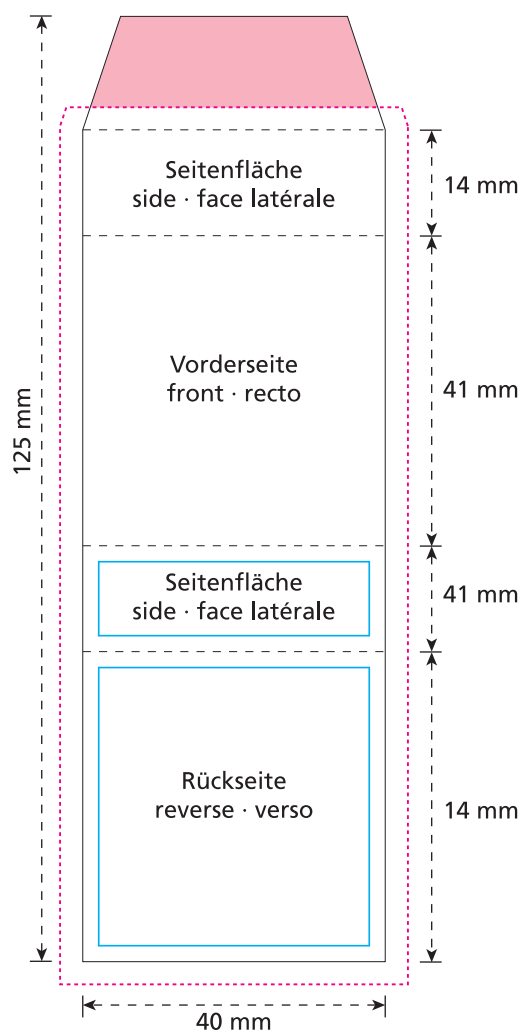

Artikel Nr. · Article No. : 110103174

## Banderole · Promotional Sleeve · Bande publicitaire 40 x 41 x 14 mm

-  Bedruckbare Fläche · printing surface · surface d'impression
-  Siegelnaht bedingt bedruckbar · sealing surface can be printed on under some circumstances · surface de fermeture peut être imprimée sous certaines conditions
-  Siegelnaht nicht bedruckbar · sealing surface can't be printed on · surface de fermeture ne peut pas être imprimée
-  Fläche wird durch die Siegelnaht verdeckt · surface is covered by the sealing seam · surface est couverte par un thermoscellage
-  Pflichttexte · mandatory text · textes obligatoires
-  Fläche nicht bedruckbar · surface can't be printed on · surface ne peut pas être imprimée
-  Beschnitt · bleed · découpe