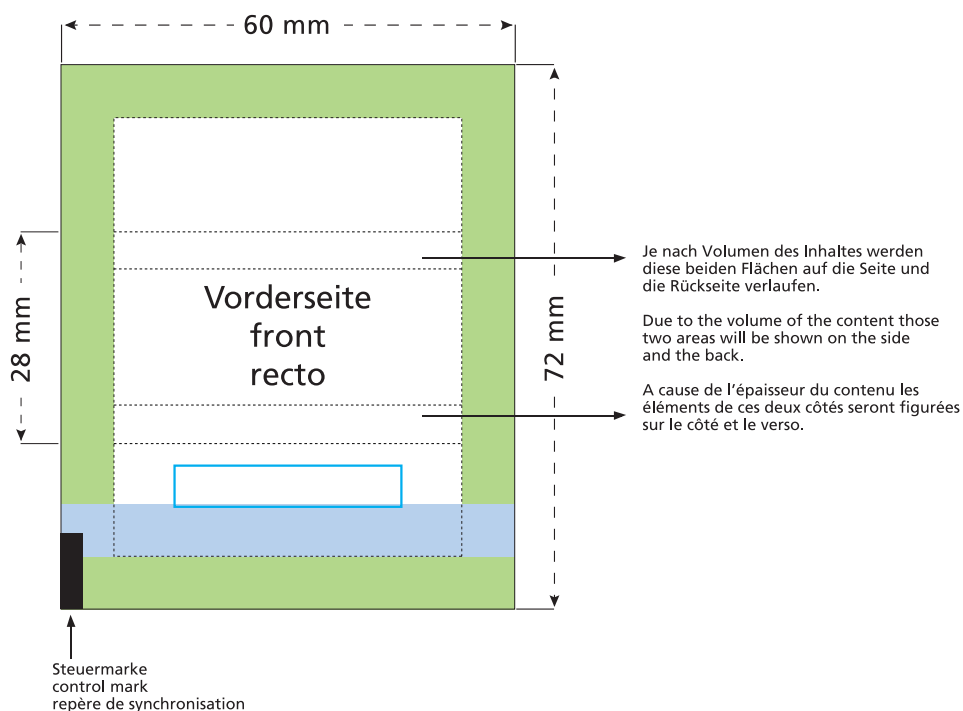

Artikel Nr. · Article No. : 110102100

Flowpack 60 x 28 mm

- Bedruckbare Fläche · printing surface · surface d'impression
- Siegelnaht bedingt bedruckbar · sealing surface can be printed on under some circumstances · surface de fermeture peut être imprimée sous certaines conditions
- Siegelnaht nicht bedruckbar · sealing surface can't be printed on · surface de fermeture ne peut pas être imprimée
- Fläche wird durch die Siegelnaht verdeckt · surface is covered by the sealing seam · surface est couverte par un thermoscellage
- Pflichttexte · mandatory text · textes obligatoires
- Fläche nicht bedruckbar · surface can't be printed on · surface ne peut pas être imprimée
- Beschnitt · bleed · découpe