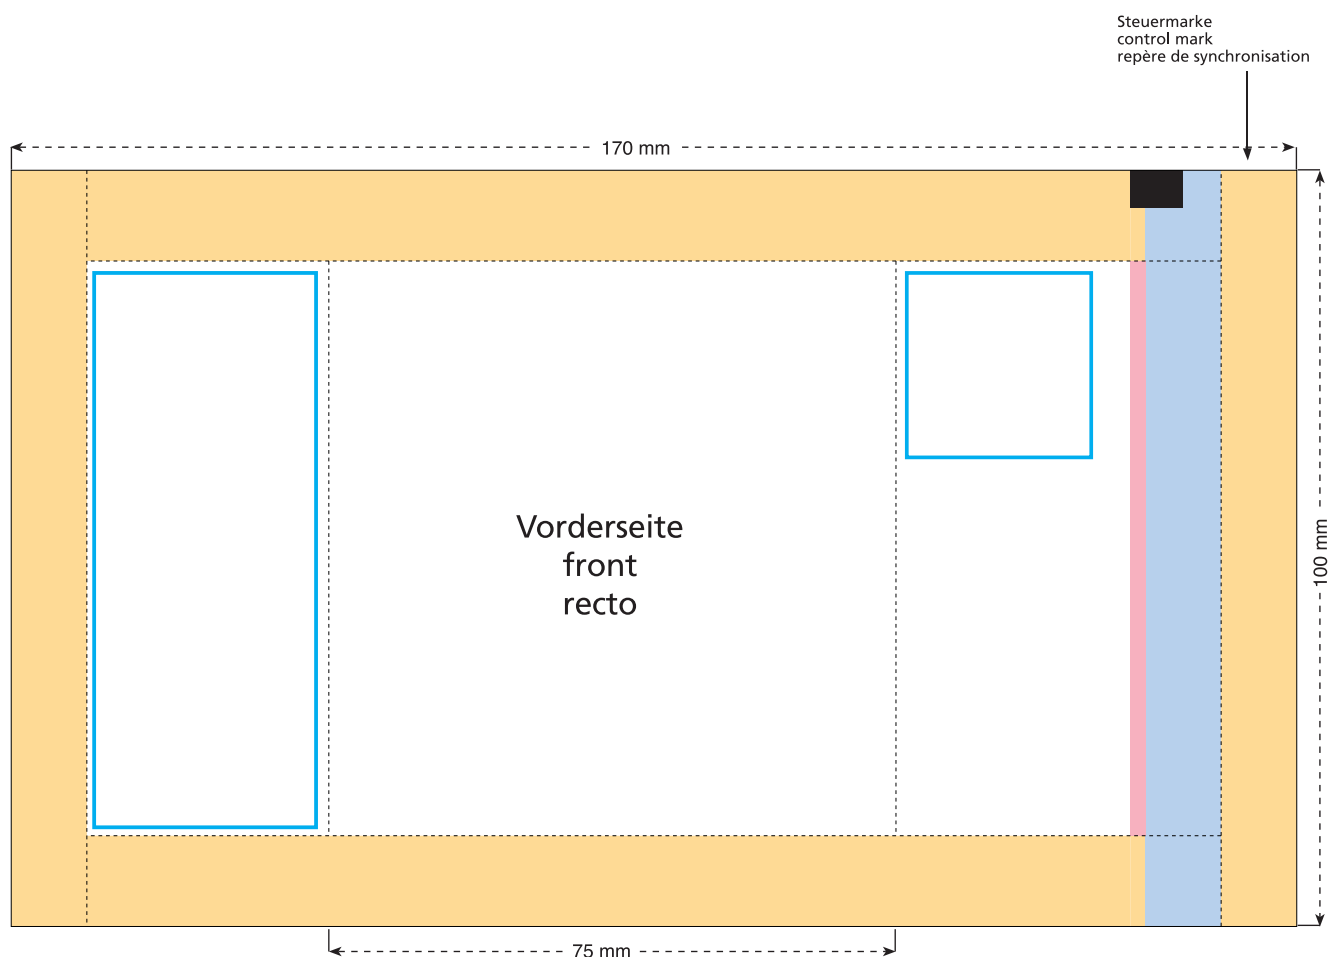

Artikel Nr. · Article No. : 110101312

Tüte · bag · sachet
75 x 100 mm

-  Bedruckbare Fläche · printing surface · surface d'impression
-  Siegelnaht bedingt bedruckbar · sealing surface can be printed on under some circumstances · surface de fermeture peut être imprimée sous certaines conditions
-  Siegelnaht nicht bedruckbar · sealing surface can't be printed on · surface de fermeture ne peut pas être imprimée
-  Fläche wird durch die Siegelnaht verdeckt · surface is covered by the sealing seam · surface est couverte par un thermoscellage
-  Pflichttexte · mandatory text · textes obligatoires
-  Fläche nicht bedruckbar · surface can't be printed on · surface ne peut pas être imprimée
-  Beschnitt · bleed · découpe