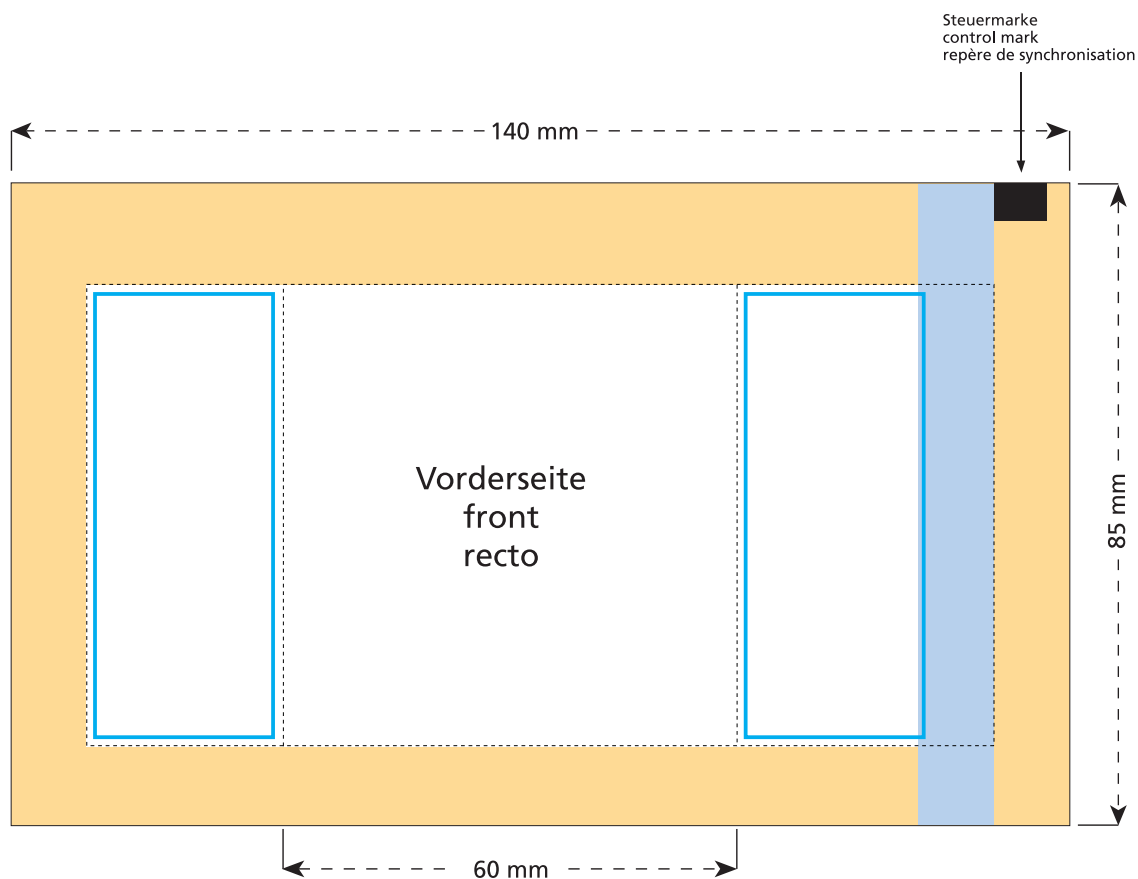

Artikel Nr. · Article No. : 110101310

Tüte · bag · sachet  
60 x 85 mm

- Bedruckbare Fläche · printing surface · surface d'impression
- Siegelnaht bedingt bedruckbar · sealing surface can be printed on under some circumstances · surface de fermeture peut être imprimée sous certaines conditions
- Siegelnaht nicht bedruckbar · sealing surface can't be printed on · surface de fermeture ne peut pas être imprimée
- Fläche wird durch die Siegelnaht verdeckt · surface is covered by the sealing seam · surface est couverte par un thermoscellage
- Pflichttexte · mandatory text · textes obligatoires
- Fläche nicht bedruckbar · surface can't be printed on · surface ne peut pas être imprimée
- Beschnitt · bleed · découpe