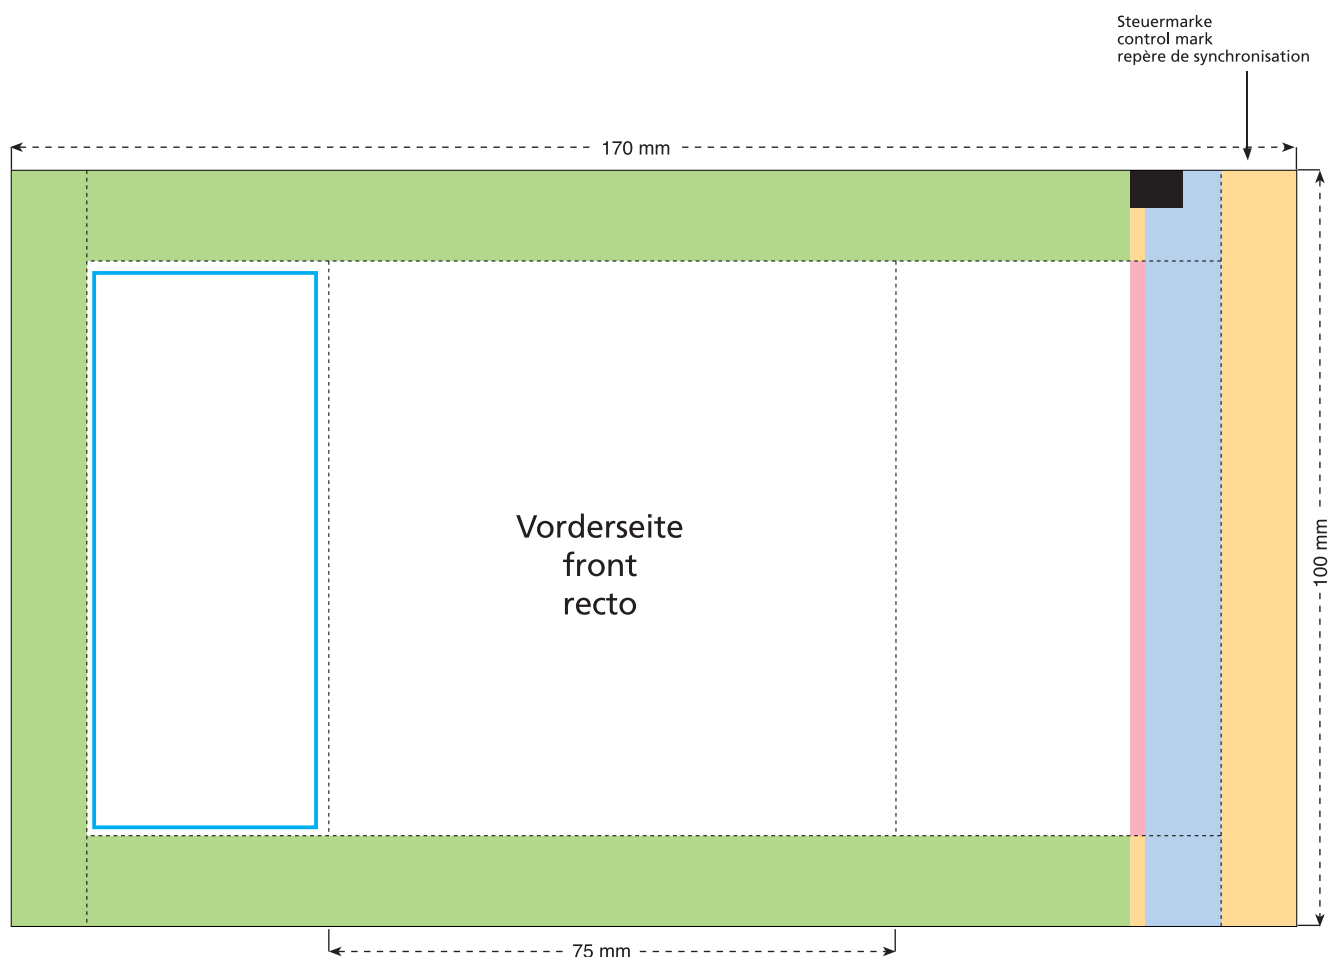

Standskizze · Stand drawing · Croquis avec repères

Artikel Nr. · Article No. : 110101222

Tüte · bag · sachet 75 x 100 mm

- Bedruckbare Fläche · printing surface · surface d'impression
- Siegelnaht bedingt bedruckbar · sealing surface can be printed on under some circumstances · surface de fermeture peut être imprimée sous certaines conditions
- Siegelnaht nicht bedruckbar · sealing surface can't be printed on · surface de fermeture ne peut pas être imprimée
- Fläche wird durch die Siegelnaht verdeckt · surface is covered by the sealing seam · surface est couverte par un thermoscellage
- Pflichttexte · mandatory text · textes obligatoires
- Fläche nicht bedruckbar · surface can't be printed on · surface ne peut pas être imprimée
- Beschnitt · bleed · découpe