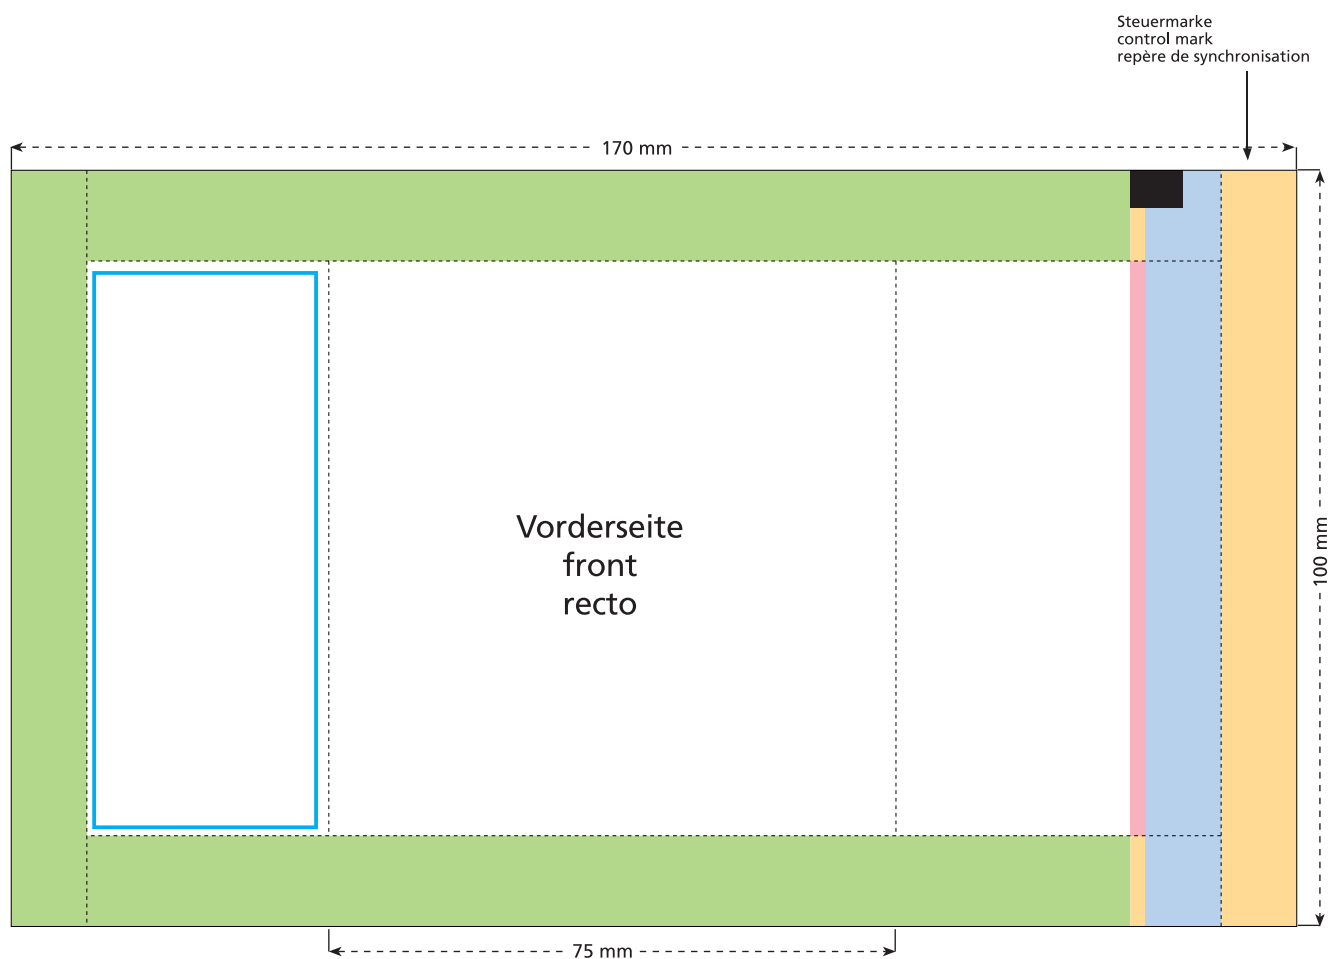

Standskizze · Stand drawing · Croquis avec repères

Artikel Nr. · Article No. : 110101220

Tüte · bag · sachet 75 x 100 mm

- Bedruckbare Fläche · printing surface · surface d'impression
- Siegelnaht bedingt bedruckbar · sealing surface can be printed on under some circumstances · surface de fermeture peut être imprimée sous certaines conditions
- Siegelnaht nicht bedruckbar · sealing surface can't be printed on · surface de fermeture ne peut pas être imprimée
- Fläche wird durch die Siegelnaht verdeckt · surface is covered by the sealing seam · surface est couverte par un thermoscollage
- Pflichttexte · mandatory text · textes obligatoires
- Fläche nicht bedruckbar · surface can't be printed on · surface ne peut pas être imprimée
- Beschnitt · bleed · découpe