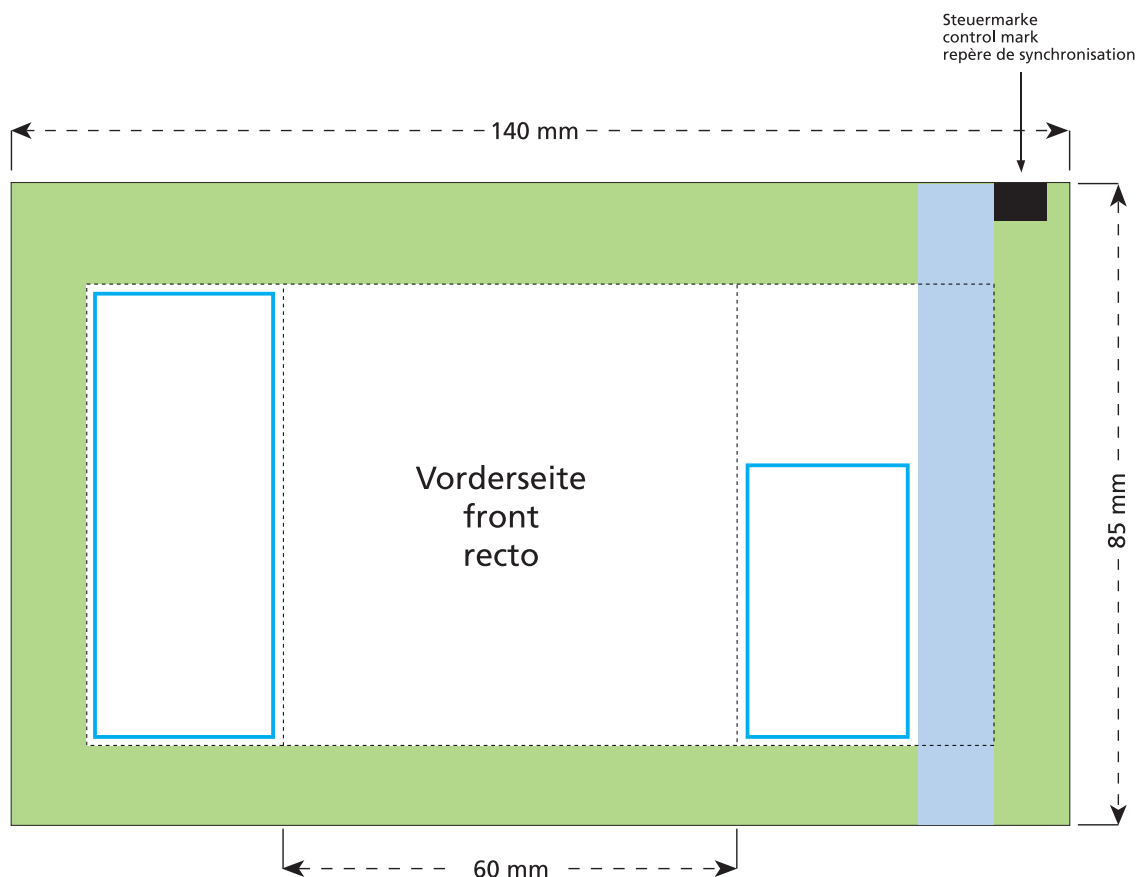

Standskizze · Stand drawing · Croquis avec repères

Artikel Nr. · Article No. : 110101172

Tüte · bag · sachet 60 x 85 mm

- Bedruckbare Fläche · printing surface · surface d'impression
- Siegelnaht bedingt bedruckbar · sealing surface can be printed on under some circumstances · surface de fermeture peut être imprimée sous certaines conditions
- Siegelnaht nicht bedruckbar · sealing surface can't be printed on · surface de fermeture ne peut pas être imprimée
- Fläche wird durch die Siegelnaht verdeckt · surface is covered by the sealing seam · surface est couverte par un thermoscellage
- Pflichttexte · mandatory text · textes obligatoires
- Fläche nicht bedruckbar · surface can't be printed on · surface ne peut pas être imprimée
- Beschnitt · bleed · découpe