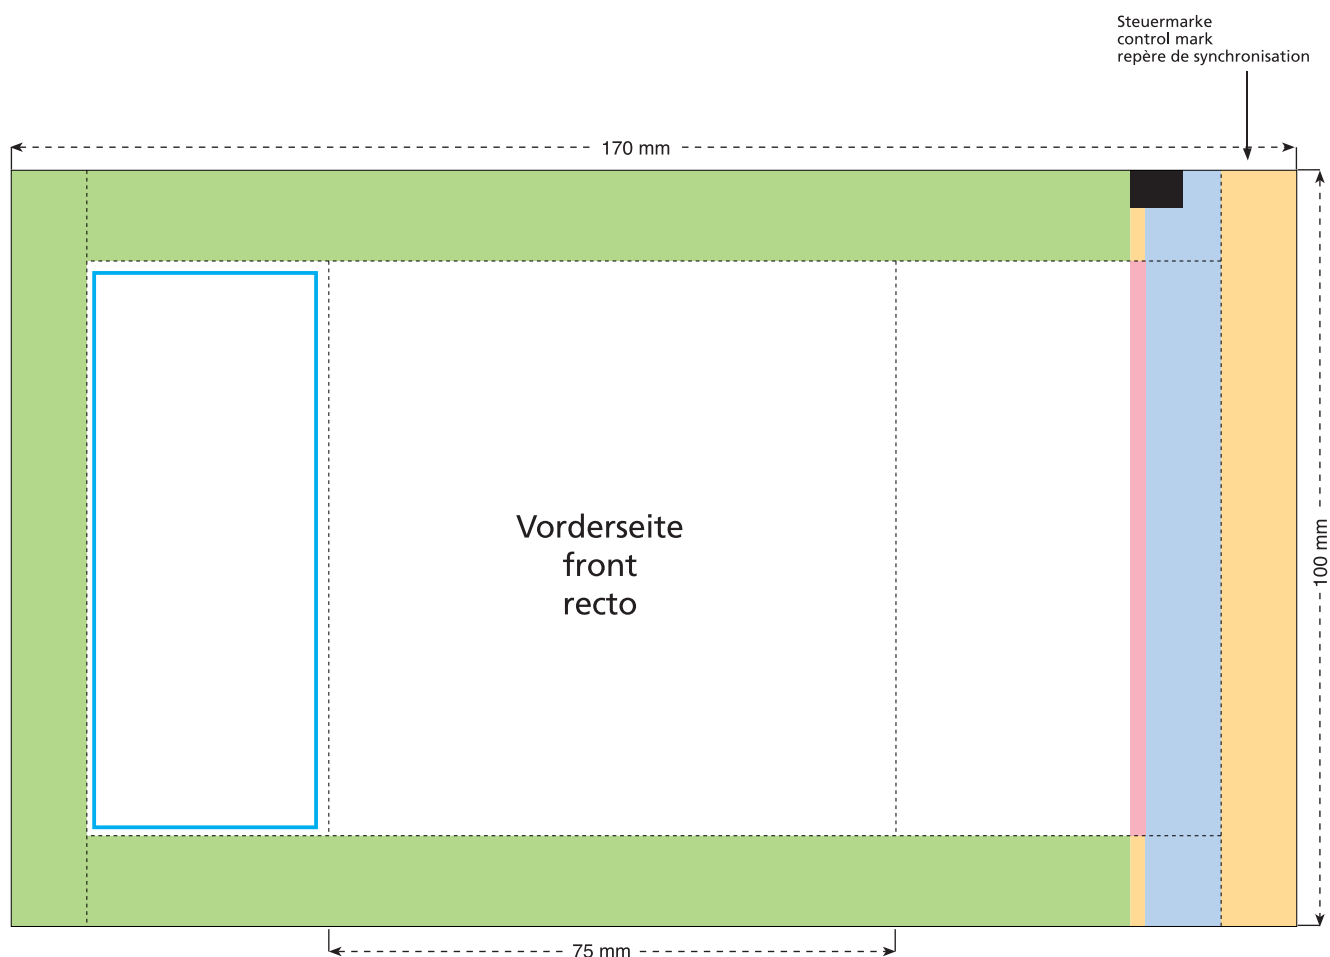

Artikel Nr. · Article No. : 110101076

Tüte · bag · sachet  
75 x 100 mm

- Bedruckbare Fläche · printing surface · surface d'impression
- Siegelnaht bedingt bedruckbar · sealing surface can be printed on under some circumstances · surface de fermeture peut être imprimée sous certaines conditions
- Siegelnaht nicht bedruckbar · sealing surface can't be printed on · surface de fermeture ne peut pas être imprimée
- Fläche wird durch die Siegelnaht verdeckt · surface is covered by the sealing seam · surface est couverte par un thermoscollage
- Pflichttexte · mandatory text · textes obligatoires
- Fläche nicht bedruckbar · surface can't be printed on · surface ne peut pas être imprimée
- Beschnitt · bleed · découpe