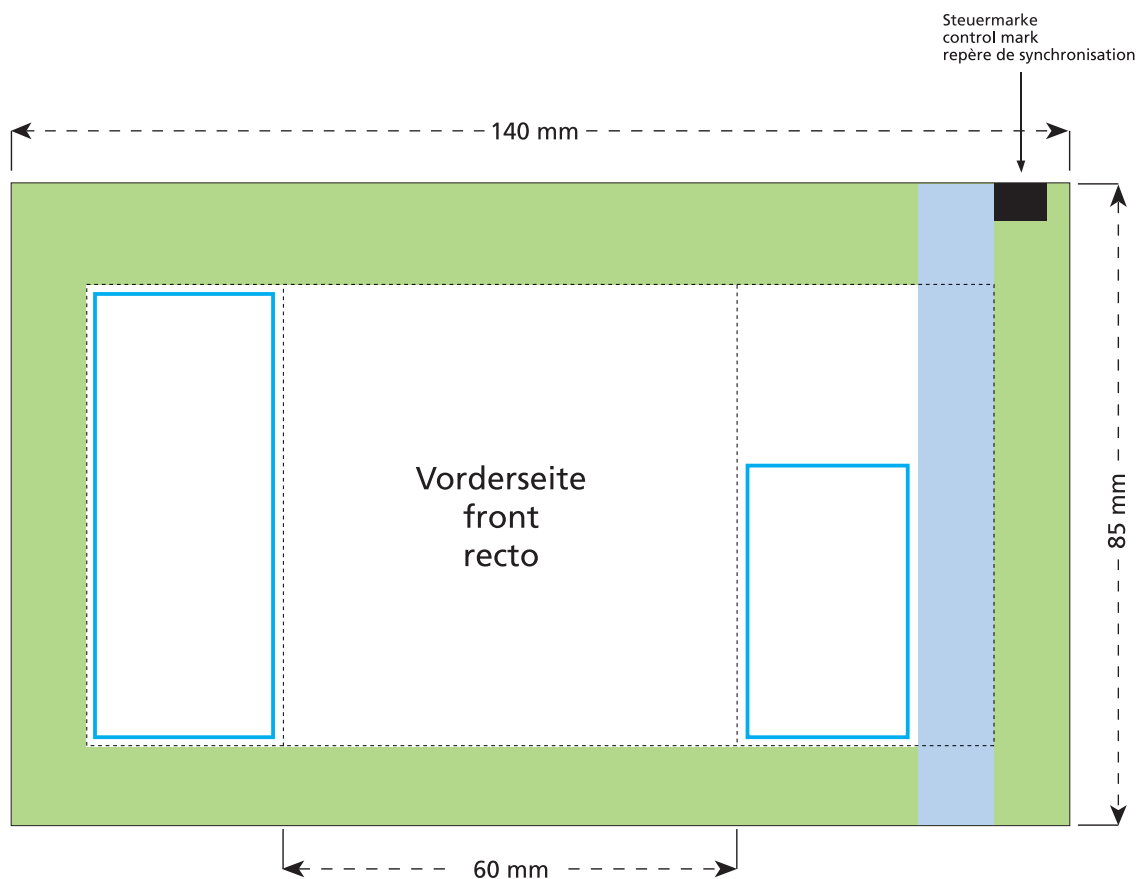

Artikel Nr. · Article No. : 110101005

Tüte · bag · sachet
60 x 85 mm

- Bedruckbare Fläche · printing surface · surface d'impression
- Siegelnaht bedingt bedruckbar · sealing surface can be printed on under some circumstances · surface de fermeture peut être imprimée sous certaines conditions
- Siegelnaht nicht bedruckbar · sealing surface can't be printed on · surface de fermeture ne peut pas être imprimée
- Fläche wird durch die Siegelnaht verdeckt · surface is covered by the sealing seam · surface est couverte par un thermoscellage
- Pflichttexte · mandatory text · textes obligatoires
- Fläche nicht bedruckbar · surface can't be printed on · surface ne peut pas être imprimée
- Beschnitt · bleed · découpe