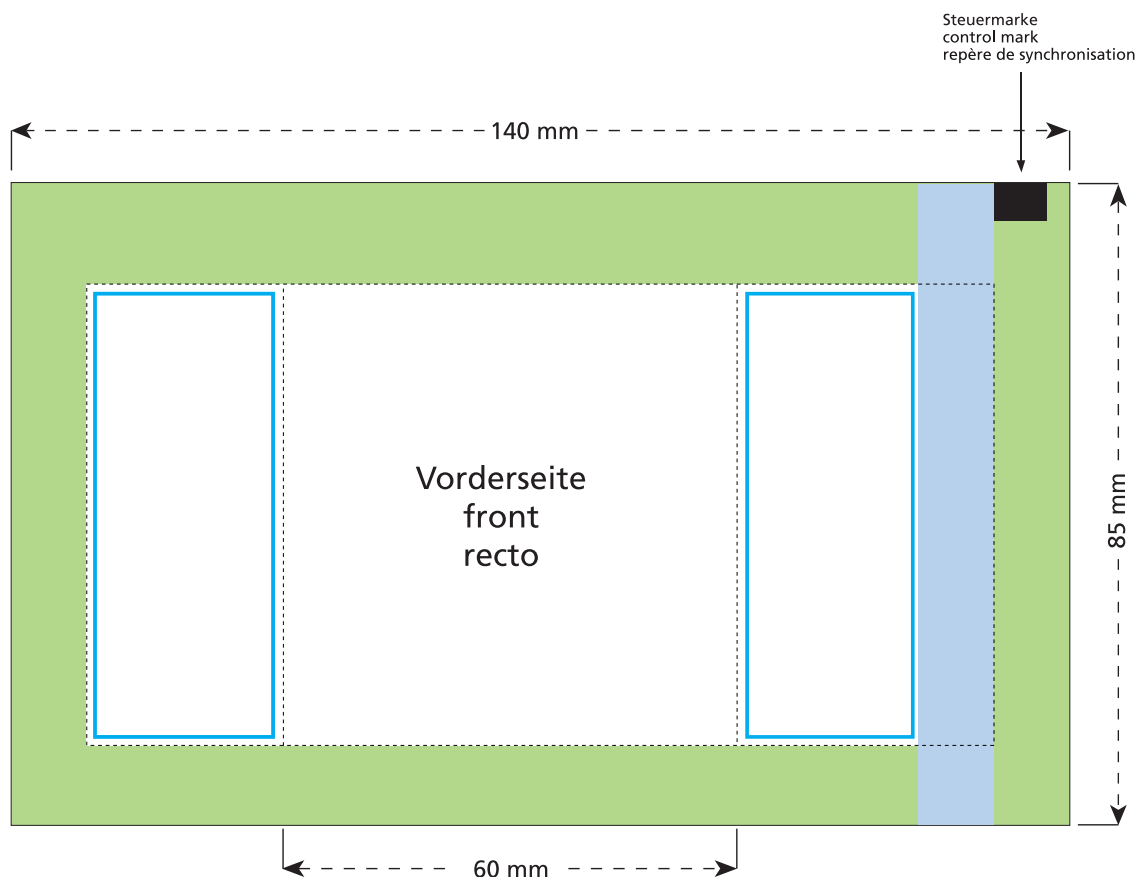

# Standskizze · Stand drawing · Croquis avec repères

Artikel Nr. · Article No. : 110101000

## Tüte · bag · sachet 60 x 85 mm

-  Bedruckbare Fläche · printing surface · surface d'impression
-  Siegelnaht bedingt bedruckbar · sealing surface can be printed on under some circumstances · surface de fermeture peut être imprimée sous certaines conditions
-  Siegelnaht nicht bedruckbar · sealing surface can't be printed on · surface de fermeture ne peut pas être imprimée
-  Fläche wird durch die Siegelnaht verdeckt · surface is covered by the sealing seam · surface est couverte par un thermoscellage
-  Pflichttexte · mandatory text · textes obligatoires
-  Fläche nicht bedruckbar · surface can't be printed on · surface ne peut pas être imprimée
-  Beschnitt · bleed · découpe